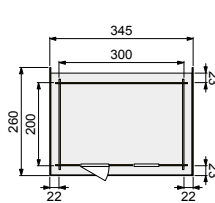

Algemene gegevens

Nokhoogte	216 cm
Wandhoogte	189/216 cm
Houtdikte	28 mm
Houtsoort	Scandinavisch vuren
Deuren	1x 6-ruits glasdeur
Ramen	1x vast raam
Glas	Enkel glas
Incl. dakleer	
Incl. bevestigingsmateriaal