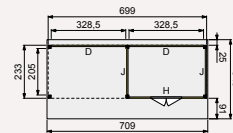

VOORBEELDSAMENSTELLINGEN

Voorbeeldsamenstelling:

1x Kapschuur basis 700x230 cm, onbehandeld	83265	2.989,-
1x Achterwand D enkelzijdig Zweeds rabat, zwart geïmpregneerd	87410	405,-
1x Achterwand D dubbelzijdig Zweeds rabat, zwart geïmpregneerd	87500	575,-
1x Voorwand H enkelzijdig Zweeds rabat t.b.v. dubbele deur, zwart geïmpregneerd	87467	555,-
1x Douglas dubbele deur met zwart beslag, onbehandeld	40787	595,-
2x Zijwand J enkelzijdig Zweeds rabat, zwart geïmpregneerd	87475	395,-
9x Pak shingles zwart	18332	29,95

Prijsindicatie: **6.178,55**