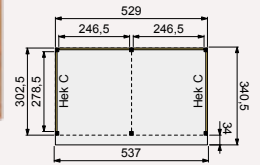

Woodvision

Douglasvision DHZ buitenverblijf 400x300 cm

Funderingsmaten (bxh): 395x302,5 cm
Buitenmaat dak (bxh): 403x340,5 cm
Onbehandeld
Groen geïmpregneerd

711256 **1.039,-**
85730 **1.169,-**

Voorbeeldsamenstelling

1x Buitenverblijf DHZ 400x300 cm, onbehandeld	711256	1.039,-
1x Wand enkelzijdig Zweeds rabat 371 cm, zwart geïmpregneerd	46935	305,-
1x Wand enkelzijdig Zweeds rabat 278,5 cm, zwart geïmpregneerd	46946	255,-

Prijsindicatie: **1.599,-**

Woodvision

Douglasvision DHZ buitenverblijf 530x300 cm

Funderingsmaten (bxh): 529x302,5 cm
Buitenmaat dak (bxh): 537x340,5 cm
Onbehandeld
Groen geïmpregneerd

711300 **1.369,-**
85735 **1.539,-**

Voorbeeldsamenstelling

1x Buitenverblijf DHZ 530x300 cm, onbehandeld	711300	1.369,-
2x Wand dubbelzijdig Zweeds rabat 246,5 cm	40950	305,-
2x Douglas hekwerk C, onbehandeld	51575	101,-

Prijsindicatie: **2.181,-**

! Voor extra opties zie pagina 162 t/m 176.

De gekleurde artikelnummers worden op aanvraag geïmpregneerd, houd rekening met langere levertijd. Voor wanden zie pagina 25.

Douglasvision overkappingen

Buitenverblijven | DHZ