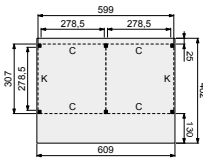

Woodvision

Douglasvision kapschuur uitbreidingsmodule 300x310 cm

Onbehandeld
Kleurloos geïmpregneerd
Groen geïmpregneerd
Bruin gespoten
Wit gespoten
Grijs gespoten
Antraciet gespoten
Dakpanplatenpakket zwart (16 m²)

	83290	1.099,-
NIEUW	84290	1.259,-
	85290	1.259,-
NIEUW	790169	1.399,-
NIEUW	730165	1.399,-
NIEUW	740164	1.399,-
NIEUW	760162	1.399,-
	15427	329,-

Het basispakket is te vergroten met één of meerdere uitbreidingssets