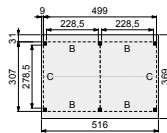

Voorbeeldsamenstelling

1x Zadeldak Modulair 500x310 cm, onbehandeld	40630	2.939,-
2x Wand B blokhutprofiel, onbehandeld	83080	235,-
2x Wand C blokhutprofiel, onbehandeld	83085	259,-

Prijsindicatie: **3.927,-**

Voor alle informatie over de wanden zie pagina 102 t/m 105. Voor alle informatie over deuren, ramen, & accessoires zie pagina 162 t/m 176. Voor hemelwaterafvoersets zie pagina 173.