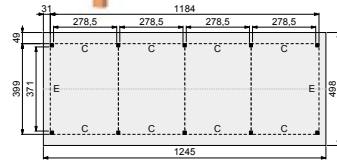

Douglasvision zadeldak Prestige 1200x400 cm

Funderingsmaten (bxh): 1184x399 cm
Buitenmaat dak (bxh): 1245x498 cm
Onbehandeld
Kleurloos geïmpregneerd
Groen geïmpregneerd
Bruin gespoten
Wit gespoten
Grijs gespoten
Antraciet gespoten
Dakpanplatenpakket zwart (71 m²)

	83570	6.999,-
NIEUW	84570	7.769,-
	85570	7.769,-
NIEUW	799308	9.129,-
NIEUW	739304	9.129,-
NIEUW	749303	9.129,-
NIEUW	769301	9.129,-
	15413	1.599,-

Voorbeeldsamenstelling:

1x Zadeldak Prestige 1200x400 cm, onbehandeld	83570	6.999,-
2x Wand C enkelzijdig Zweeds rabat, zwart geïmpregneerd	87140	339,-
2x Wand C enkelzijdig Zweeds rabat t.b.v. dubbele deur, zwart geïmpregneerd	87187	339,-
2x Douglas 8-ruits dubbele deur, onbehandeld	40800	549,-
2x Wand C dubbelzijdig Zweeds rabat, zwart geïmpregneerd	87225	539,-
4x Wand E enkelzijdig Zweeds rabat, zwart geïmpregneerd	87150	469,-
2x Topgevel t.b.v. zadeldak Prestige 400 cm (verticaal), onbehandeld	83201	185,-

Prijsindicatie: **12.777,-**

Douglasvision zadeldak Prestige 1400x400 cm

Funderingsmaten (bxh): 1384x399 cm
Buitenmaat dak (bxh): 1445x498 cm
Onbehandeld
Kleurloos geïmpregneerd
Groen geïmpregneerd
Bruin gespoten
Wit gespoten
Grijs gespoten
Antraciet gespoten
Dakpanplatenpakket zwart (76 m²)

	83575	7.359,-
NIEUW	84575	8.119,-
	85575	8.119,-
NIEUW	799353	9.699,-
NIEUW	739359	9.699,-
NIEUW	749358	9.699,-
NIEUW	769356	9.699,-
	15414	1.699,-

Voorbeeldsamenstelling: