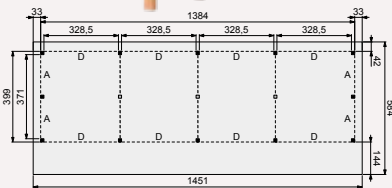

Douglasvision kapschuur Prestige 1400x400 cm

Funderingsmaten (bxh): 1382x399 cm
Buitenmaat dak (bxh): 1451x584 cm
Onbehandeld
Kleurloos geïmpregneerd
Groen geïmpregneerd
Bruin gespoten
Wit gespoten
Grijs gespoten
Antraciet gespoten
Dakpanplatenpakket zwart (85 m²)

	83605	9.169,-
NIEUW	84605	10.239,-
	85605	10.239,-
NIEUW	790565	11.969,-
NIEUW	730561	11.969,-
NIEUW	740560	11.969,-
NIEUW	760568	11.969,-
	15437	1.859,-