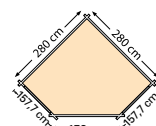

Onbehandeld	18120	1.209,-	18121	1.479,-
Groen geïmpregneerd	88120	1.459,-	88121	1.759,-
Bruin geïmpregneerd	89120	1.469,-	89121	1.779,-
Buitenmaat dak (bxd)	327x327 cm		424x424 cm	
Funderingsmaat (bxd)	280x280 cm		340x340 cm	
Nokhoogte	230 cm		230 cm	
Wandhoogte	223 cm		223 cm	
Fundamentbalken groen	25445	66,50	25450	79,95

Watersnip

Zilverplevier