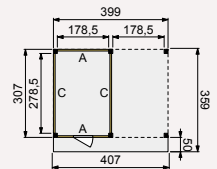

Douglasvision buitenverblijf Modulair 400x310 cm

Funderingsmaten (bxh): 399x307 cm
Buitenmaat dak (bxh): 407x359 cm
Onbehandeld
Kleurloos geïmpregneerd
Groen geïmpregneerd
Bruin gespoten
Wit gespoten
Grijs gespoten
Antraciet gespoten

	83005	2.299,-
NIEUW	84005	2.499,-
	85005	2.499,-
NIEUW	797656	2.829,-
NIEUW	737652	2.829,-
NIEUW	747651	2.829,-
NIEUW	767659	2.829,-

Voorbeeldsamenstelling

1x Buitenverblijf 400x310 cm, onbehandeld	83005	2.299,-
1x Wand A enkelzijdig Zweeds rabat, grijs gespoten	740959	325,-
1x Wand A enkelzijdig Zweeds rabat t.b.v. enkele deur, grijs gespoten	741208	319,-
1x Douglas 8-ruits enkele deur, onbehandeld	40801	349,-
2x Wand C enkelzijdig Zweeds rabat, grijs gespoten	741055	435,-

Prijsindicatie: **4.162,-**