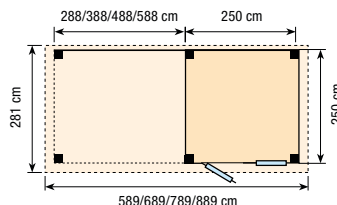

! Let op! Geef bij uw bestelling de gewenste luifelzijde aan. Bij een luifel vanaf 4 m wordt een extra staander toegevoegd.

Kuifmees

Funderingsmaat (bxh)	250x250 cm
Buitenmaat dak (bxh)	301x281 cm

Met luifel 3 m

Met luifel 4 m

Met luifel 5 m

Met luifel 6 m

Onbehandeld	18159	1.769,-	18217	2.499,-	18218	2.819,-	18221	2.999,-	18222	3.279,-
Groen geïmpregneerd	88159	1.999,-	88217	2.799,-	88218	3.139,-	88221	3.389,-	88222	3.679,-
Bruin geïmpregneerd	89159	2.069,-	89217	2.899,-	89218	3.249,-	89221	3.509,-	89222	3.799,-
Kleurloos geïmpregneerd	716008	1.999,-	716053	2.799,-	716107	3.139,-	716152	3.389,-	716206	3.679,-

In kleurcombinatie NIEUW

Basis, deur, raam	Wand										
Wit	Wit	363301	2.519,-	363455	3.599,-	363608	3.999,-	363752	4.299,-	363905	4.699,-
Wit	Grijs	363356	2.519,-	363509	3.599,-	363653	3.999,-	363806	4.299,-	363950	4.699,-
Wit	Antraciet	363400	2.519,-	363554	3.599,-	363707	3.999,-	363851	4.299,-	364001	4.699,-
Grijs	Wit	373300	2.519,-	373454	3.599,-	373607	3.999,-	373751	4.299,-	373904	4.699,-
Grijs	Grijs	373355	2.519,-	373508	3.599,-	373652	3.999,-	373805	4.299,-	373959	4.699,-
Grijs	Antraciet	373409	2.519,-	373553	3.599,-	373706	3.999,-	373850	4.299,-	374000	4.699,-
Antraciet	Wit	383309	2.519,-	383453	3.599,-	383606	3.999,-	383750	4.299,-	383903	4.699,-
Antraciet	Grijs	383354	2.519,-	383507	3.599,-	383651	3.999,-	383804	4.299,-	383958	4.699,-
Antraciet	Antraciet	383408	2.519,-	383552	3.599,-	383705	3.999,-	383859	4.299,-	384009	4.699,-

Extra's

Vloer onbehandeld	18418	125,-	18418	125,-	18418	125,-	18418	125,-	18418	125,-
Vloer groen geïmpregneerd	88418	155,-	88418	155,-	88418	155,-	88418	155,-	88418	155,-
Vloer bruin geïmpregneerd	89418	169,-	89418	169,-	89418	169,-	89418	169,-	89418	169,-
Aluminium daktrim	40091	92,50	40098	129,-	40098	129,-	40099	165,-	40099	165,-

Voor maatwerk mogelijkheden zie pagina 180 t/m 181.