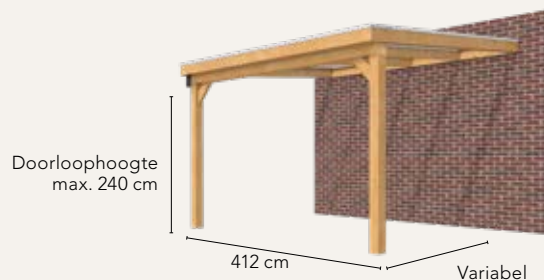

Hillhout Veranda Excellent 400

Hillhout

Hillhout Veranda Excellent 412x310 cm.		
Helder	43001	1.719,-
Opaal	43006	1.719,-
Hillhout Veranda Excellent 412x360 cm.		
Helder	43031	1.859,-
Opaal	43036	1.859,-
Hillhout Veranda Excellent 412x410 cm.		
Helder	43061	1.999,-
Opaal	43066	1.999,-