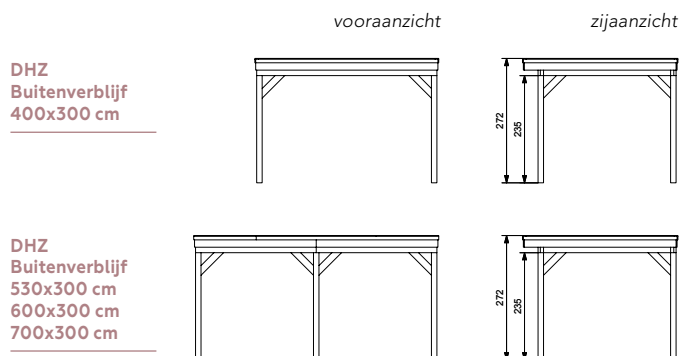

Het basispakket is het buitenverblijf zonder wanden, deuren en/of ramen en bestaat uit:

- Douglas fijnbezaagde staanders 12x12 cm
- Douglas fijnbezaagde ringbalken 5x15 cm
- Douglas fijnbezaagde gordingen 5x15 cm
- Douglas fijnbezaagde schoren 5x15 cm
- Douglas fijnbezaagde boeiboorden 2,2x20 cm
- Extra afdekljst t.b.v. boeiboorden 2,2x10 cm
- Douglas geschaafd dakbeschoet met veer en groef 1,6x11,6 cm
- Douglashouten afdekljsten 1,8x8 cm
- Dakbedekking: EPDM-rubberfolie met horizontale dakdoorvoer
- Duidelijke handleiding
- Bevestigingsmaterialen

Alle onderdelen zijn exclusief voorbereiding.