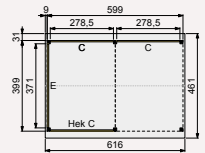

Douglasvision zadeldak Modulair 500x400 cm

Funderingsmaten (bx): 499x399 cm
Buitenmaat dak (bx): 515x461 cm
Onbehandeld
Kleurloos geïmpregneerd
Groen geïmpregneerd
Bruin gespoten
Wit gespoten
Grijs gespoten
Antraciet gespoten
Dakpanplatenpakket zwart (29 m²)

NIEUW	40635	3.329,-
	49635	3.649,-
	44635	3.649,-
NIEUW	794167	4.349,-
NIEUW	734163	4.349,-
NIEUW	744162	4.349,-
NIEUW	764160	4.349,-
	15406	759,-

Voorbeeldsamenstelling

1x Zadeldak Modulair 500x400 cm, onbehandeld	40635	3.329,-
1x Wand B enkelzijdige verticale wand, wit gespoten	731957	399,-
1x Wand B enkelzijdige verticale wand t.b.v. enkele deur, wit gespoten	732251	395,-
1x Wand B dubbelzijdige verticale wand, wit gespoten	732701	655,-
2x Wand E enkelzijdige verticale wand, wit gespoten	732107	625,-
1x Douglas 8-ruits enkele deur, onbehandeld	40801	349,-

Prijsindicatie: **6.377,-**

Douglasvision zadeldak Modulair 600x400 cm

Funderingsmaten (bx): 599x399 cm
Buitenmaat dak (bx): 615x461 cm
Onbehandeld
Kleurloos geïmpregneerd
Groen geïmpregneerd
Bruin gespoten
Wit gespoten
Grijs gespoten
Antraciet gespoten
Dakpanplatenpakket zwart (34 m²)

NIEUW	40645	3.629,-
	49645	3.979,-
	44645	3.979,-
NIEUW	794211	4.799,-
NIEUW	734217	4.799,-
NIEUW	744216	4.799,-
NIEUW	764214	4.799,-
	15407	879,-

Voorbeeldsamenstelling

1x Zadeldak Modulair 600x400 cm, onbehandeld	40645	3.629,-
2x Wand C dubbelzijdig Zweeds rabat, onbehandeld	83225	465,-
1x Wand E dubbelzijdig Zweeds rabat, onbehandeld	83235	645,-
1x Douglas hekwerk met kruis C, onbehandeld	51576	149,-

Prijsindicatie: **5.353,-**

Douglasvision zadeldak Modulair 900x400 cm