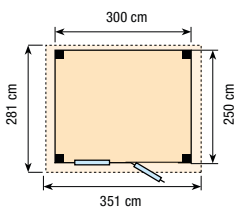

! Let op! Geef bij uw bestelling de gewenste luifelzijde aan. Bij een luifel vanaf 4 m wordt een extra staander toegevoegd.

Bonte Kraai

	Funderingsmaat (bxh)		Buitenmaat dak (bxh)		Met luifel 3 m		Met luifel 4 m		Met luifel 5 m		Met luifel 6 m	
Onbehandeld	19860	1.849,-	300x250 cm	351x281 cm	19870	2.639,-	19875	2.929,-	19880	3.259,-	19885	3.649,-
Groen geïmpregneerd	88860	2.099,-			88870	2.969,-	88875	3.289,-	88880	3.659,-	88885	4.089,-
Bruin geïmpregneerd	89860	2.169,-			89870	3.119,-	89875	3.409,-	89880	3.799,-	89885	4.249,-
Kleurloos geïmpregneerd	717005	2.099,-			717050	2.969,-	717104	3.289,-	717159	3.659,-	717203	4.089,-

In kleurcombinatie NIEUW

Basis, deur, raam	Wand											
Wit	Wit	366302	2.669,-	366456	3.799,-	366609	4.199,-	366753	4.649,-	366906	5.149,-	
Wit	Grijs	366357	2.669,-	366500	3.799,-	366654	4.199,-	366807	4.649,-	366951	5.149,-	
Wit	Antraciet	366401	2.669,-	366555	3.799,-	366708	4.199,-	366852	4.649,-	367002	5.149,-	
Grijs	Wit	376301	2.669,-	376455	3.799,-	376608	4.199,-	376752	4.649,-	376905	5.149,-	
Grijs	Grijs	376356	2.669,-	376509	3.799,-	376653	4.199,-	376806	4.649,-	376950	5.149,-	
Grijs	Antraciet	376400	2.669,-	376554	3.799,-	376707	4.199,-	376851	4.649,-	377001	5.149,-	
Antraciet	Wit	386300	2.669,-	386454	3.799,-	386607	4.199,-	386751	4.649,-	386904	5.149,-	
Antraciet	Grijs	386355	2.669,-	386508	3.799,-	386652	4.199,-	386805	4.649,-	386959	5.149,-	
Antraciet	Antraciet	386409	2.669,-	386553	3.799,-	386706	4.199,-	386850	4.649,-	387000	5.149,-	

Extra's

Vloer onbehandeld	19865	179,-	19865	179,-	19865	179,-	19865	179,-	19865	179,-
Vloer groen geïmpregneerd	88865	215,-	88865	215,-	88865	215,-	88865	215,-	88865	215,-
Vloer bruin geïmpregneerd	89865	219,-	89865	219,-	89865	219,-	89865	219,-	89865	219,-
Aluminium daktrim	40091	92,50	40098	129,-	40098	129,-	40098	129,-	40099	165,-

Voor maatwerk mogelijkheden zie pagina 180 t/m 181.