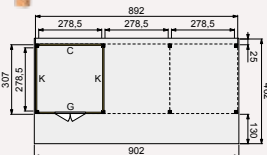

Voorbeeldsamenstelling:

1x Kapschuur basis 600x310 cm, onbehandeld	83285	2.859,-
2x Kapschuur uitbreidingsmodule 300x310 cm, onbehandeld	83290	1.099,-
4x Achterwand C blokhuutprofiel, onbehandeld	83315	235,-
2x Voorwand G blokhuutprofiel t.b.v. enkele deur, onbehandeld	83356	385,-
4x Zijwand K blokhuutprofiel, onbehandeld	83390	409,-
1x Douglas enkele deur dicht, linksdraaiend, onbehandeld	40008	333,-
1x Douglas enkele deur dicht, rechtsdraaiend, onbehandeld	40008-R	333,-

Prijsindicatie: **9.069,-**