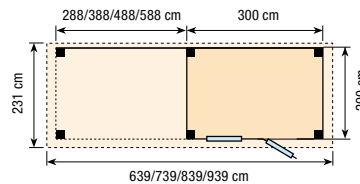

! Let op! Geef bij uw bestelling de gewenste luifelzijde aan. Bij een luifel vanaf 4 m wordt een extra staander toegevoegd.

Korhoen

Funderingsmaat (bxh)	300x200 cm	588x200 cm	688x200 cm	788x200 cm	888x200 cm
Buitenmaat dak (bxh)	351x231 cm	639x231 cm	739x231 cm	839x231 cm	939x231 cm
Onbehandeld	18132 1.769,-	18139 2.479,-	18140 2.779,-	18141 3.099,-	18142 3.309,-
Groen geïmpregneerd	88132 1.979,-	88139 2.799,-	88140 3.099,-	88141 3.459,-	88142 3.699,-
Bruin geïmpregneerd	89132 2.039,-	89139 2.879,-	89140 3.199,-	89141 3.489,-	89142 3.829,-
Kleurloos geïmpregneerd	716503 1.979,-	716558 2.799,-	716602 3.099,-	716657 3.459,-	716701 3.699,-

In kleurcombinatie NIEUW

Basis, deur, raam	Wand	300x200 cm	588x200 cm	688x200 cm	788x200 cm	888x200 cm
Wit	Wit	364803 2.499,-	364957 3.539,-	365107 3.949,-	365251 4.369,-	365404 4.689,-
Wit	Grijs	364858 2.499,-	365008 3.539,-	365152 3.949,-	365305 4.369,-	365459 4.689,-
Wit	Antraciet	364902 2.499,-	365053 3.539,-	365206 3.949,-	365350 4.369,-	365503 4.689,-
Grijs	Wit	374802 2.499,-	374956 3.539,-	375106 3.949,-	375250 4.369,-	375403 4.689,-
Grijs	Grijs	374857 2.499,-	375007 3.539,-	375151 3.949,-	375304 4.369,-	375458 4.689,-
Grijs	Antraciet	374901 2.499,-	375052 3.539,-	375205 3.949,-	375359 4.369,-	375502 4.689,-
Antraciet	Wit	384801 2.499,-	384955 3.539,-	385105 3.949,-	385259 4.369,-	385402 4.689,-
Antraciet	Grijs	384856 2.499,-	385006 3.539,-	385150 3.949,-	385303 4.369,-	385457 4.689,-
Antraciet	Antraciet	384900 2.499,-	385051 3.539,-	385204 3.949,-	385358 4.369,-	385501 4.689,-

Extra's

Vloer onbehandeld	18410 169,-	18410 169,-	18410 169,-	18410 169,-	18410 169,-
Vloer groen geïmpregneerd	88410 205,-	88410 205,-	88410 205,-	88410 205,-	88410 205,-
Vloer bruin geïmpregneerd	89410 219,-	89410 219,-	89410 219,-	89410 219,-	89410 219,-
Aluminium daktrim	40091 92,50	40098 129,-	40098 129,-	40099 165,-	40099 165,-

Voor maatwerk mogelijkheden zie pagina 180 t/m 181.