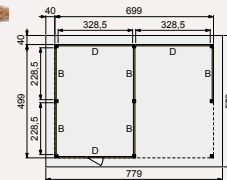

Voorbeeldsamenstelling:

1x Buitenverblijf Prestige 700x500 cm, onbehandeld	83525	6.429,-
4x Wand B enkelzijdig Zweeds rabat, wit gespoten	731001	385,-
1x Wand B dubbelzijdig Zweeds rabat, wit gespoten	731704	625,-
1x Wand D enkelzijdig Zweeds rabat, wit gespoten	731100	505,-
1x Wand D enkelzijdig Zweeds rabat t.b.v. enkele deur, wit gespoten	731353	495,-
1x Douglas 4-ruits enkele deur, wit gespoten	737768	425,-
1x Wand D dubbelzijdig Zweeds rabat, wit gespoten	731803	855,-
1x Extra staander, onbehandeld	83240	78,95
6x Trasraam B type grijs stucwerk	83640	179,-
1x Trasraam C type grijs stucwerk	83645	219,-
3x Trasraam D type grijs stucwerk	83650	259,-

Prijsindicatie: **13.022,95**