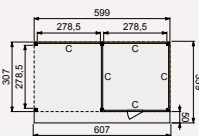

Voorbeeldsamenstelling:

VOORBEELDSAMENSTELLINGEN

Voorbeeldsamenstelling:

1x Buitenverblijf basis 600x310 cm, onbehandeld	83025	2.629,-
4x Wand C blokhutprofiel, onbehandeld	83085	259,-
1x Wand C blokhutprofiel t.b.v. enkele deur, onbehandeld	83106	235,-
1x Douglas 8-ruits enkele deur, rechtsdraaiend, onbehandeld	40801-R	349,-

Prijsindicatie: **4.249,-**