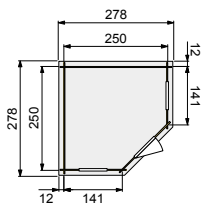

Algemene gegevens

Nokhoogte	267 cm
Wandhoogte	209 cm
Houtdikte	28 mm
Houtsoort	Scandinavisch vuren
Deuren	1x 6-ruits glasdeur
Ramen	1x vast raam 1x uitzetraam
Glas	Enkel glas
Incl. groene dakshingles	
Incl. bevestigingsmateriaal	

HOUTDIKTE
28 mm

Technische gegevens

Funderingsmaat (bxd)	250x250 cm
Buitenmaat dak (bxd)	278x278 cm
Pakketmaat (bxdxh)	112x268x70 cm
Gewicht	750 kg

Blokhut Loire

De stapelblokhut Loire is een middelgrote hoekblokhut, met name geschikt als extra bergruimte. Door de vormgeving past deze blokhut gemakkelijk in de hoek van vrijwel elke tuin. De Loire is uitgerust met 6-ruits glasdeur zonder dorpel (193 cm hoog) en twee ramen, waarvan 1 vast raam en 1 uitzetraam.

Blokhut Loire

Onbehandeld	51135	1.399,-
Groen geïmpregneerd	52135	1.659,-
Bruin geïmpregneerd	53135	1.679,-
Wit gespoten	736716	1.869,-
Grijs gespoten	746715	1.869,-
Antraciet gespoten	766713	1.869,-
Bruin gespoten	786711	1.869,-
Blauw gespoten	776712	1.869,-

(Bij een gespoten blokhut zijn ramen, deuren, gordingen, boeidelen en dakhout altijd wit.)

Extra's

Vloer onbehandeld	51360	129,-
Vloer groen geïmpregneerd	52360	159,-
Vloer bruin geïmpregneerd	53360	165,-
Fundamentbalkenset groen geïmpregneerd	25445	66,50
Fundamentbalk hardhout 2m	14075	18,95
Fundamentbalk hardhout 3m	14076	28,95
Ventilatioerooster, per 2	19780	8,50
Dakverankeringsset (stormbeveiliging)	18211	20,50