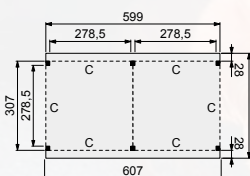

Vrijstaande carport

Funderingsmaat (bxh)	499x307 cm	
Buitenmaat dak (bxh)	507x362 cm	
Onbehandeld	40690	2.339,-
Kleurloos geïmpregneerd	49690	2.699,-
Groen geïmpregneerd	44690	2.699,-
Bruin gespoten	799407	3.039,-
Wit gespoten	739403	3.039,-
Grijs gespoten	749402	3.039,-
Antraciet gespoten	769400	3.039,-

Funderingsmaat (bxh)	599x307 cm	
Buitenmaat dak (bxh)	607x362 cm	
Onbehandeld	40695	2.499,-
Kleurloos geïmpregneerd	49695	2.879,-
Groen geïmpregneerd	44695	2.879,-
Bruin gespoten	799452	3.269,-
Wit gespoten	739458	3.269,-
Grijs gespoten	749457	3.269,-
Antraciet gespoten	769455	3.269,-

Funderingsmaat (bxh)	892x307 cm	
Buitenmaat dak (bxh)	900x362 cm	
Onbehandeld	40760	3.469,-
Kleurloos geïmpregneerd	49760	3.979,-
Groen geïmpregneerd	44760	3.979,-
Bruin gespoten	799506	4.579,-
Wit gespoten	739502	4.579,-
Grijs gespoten	749501	4.579,-
Antraciet gespoten	769509	4.579,-

NIEUW

NIEUW

NIEUW

NIEUW

NIEUW