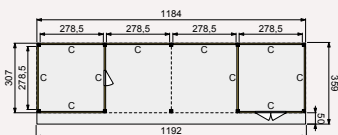

1x Buitenverblijf basis 600x310 cm, onbehandeld	83025	2.629,-
2x Uitbreidingsmodule 300x310 cm, onbehandeld	83030	1.149,-
8x Wand C blokhutprofiel, onbehandeld	83085	259,-
1x Wand C blokhutprofiel t.b.v. enkele deur, onbehandeld	83106	235,-
1x Douglas enkele deur met zwart beslag, rechtsdraaiend, onbehandeld	40782-R	349,-
1x Wand C blokhutprofiel t.b.v. dubbele deur, onbehandeld	83121	215,-
1x Douglas dubbele deur met zwart beslag, onbehandeld	40787	595,-

Prijsindicatie: **8.393,-**

Voor alle informatie over de wanden zie pagina 54 t/m 57. Voor alle informatie over deuren, ramen, & accessoires zie pagina 162 t/m 176. Voor hemelwaterafvoersets zie pagina 173.