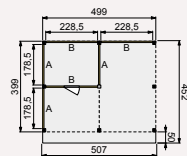

VOORBEELDSAMENSTELLINGEN

Voorbeeldsamenstelling:

1x Buitenverblijf basis 500x400 cm, groen geïmpregneerd	85045	3.129,-
2x Wand A enkelzijdig Zweeds rabat, groen geïmpregneerd	85130	259,-
1x Wand A dubbelzijdig Zweeds rabat, groen geïmpregneerd	85215	379,-
1x Wand B enkelzijdig Zweeds rabat, groen geïmpregneerd	85135	289,-
1x Wand B dubbelzijdig Zweeds rabat, groen geïmpregneerd	85220	445,-
1x Wand B enkelzijdig Zweeds rabat t.b.v. enkele deur, groen geïmpregneerd	85162	315,-
1x Douglas enkele deur dicht, groen geïmpregneerd	44008	365,-
1x Extra staander, groen geïmpregneerd	85240	85,50
1x Douglas gording 4,5x16x300 cm, groen geïmpregneerd	44380	28,50

Prijsindicatie: **5.554,-**