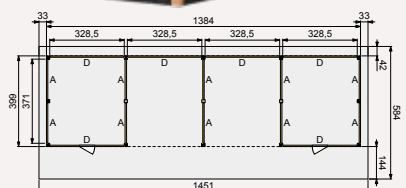

Voorbeeldsamenstelling:

1x Kapschuur Prestige 1400x400 cm, onbehandeld	83605	9.169,-
8x Zijwand A enkelzijdig Zweeds rabat, zwart geïmpregneerd	87130	269,-
2x Zijwand A dubbelzijdig Zweeds rabat, zwart geïmpregneerd	87215	395,-
2x Achterwand D enkelzijdig Zweeds rabat, zwart geïmpregneerd	87410	405,-
2x Achterwand D dubbelzijdig Zweeds rabat, zwart geïmpregneerd	87500	575,-
2x Voorwand D enkelzijdig Zweeds rabat t.b.v. enkele deur, zwart geïmpregneerd	87172	409,-
1x Douglas enkele deur met zwart beslag, linksdraaiend, onbehandeld	40782	349,-
1x Douglas enkele deur met zwart beslag, rechtsdraaiend, onbehandeld	40782-R	349,-
3x Topgevel t.b.v. kapschuur Prestige, zwart geïmpregneerd	87203	179,-

Prijsindicatie: **16.124,-**