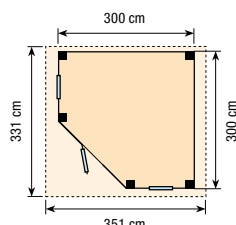

! Let op! Geef bij uw bestelling de gewenste luifelzijde aan. Bij een luifel vanaf 4 m wordt een extra staander toegevoegd.

Houtduif

Funderingsmaat (bxd) 300x300 cm
Buitenmaat dak (bxd) 351x331 cm

Onbehandeld	18113	2.279,-
Groen geïmpregneerd	88113	2.569,-
Bruin geïmpregneerd	89113	2.659,-
Kleurloos geïmpregneerd	715001	2.569,-

In kleurcombinatie NIUW

Basis, deur, ramen Wand

Wit	Wit	361062	3.199,-
Wit	Grijs	361116	3.199,-
Wit	Antraciet	361161	3.199,-
Grijs	Wit	371061	3.199,-
Grijs	Grijs	371115	3.199,-
Grijs	Antraciet	371160	3.199,-
Antraciet	Wit	381060	3.199,-
Antraciet	Grijs	381114	3.199,-
Antraciet	Antraciet	381169	3.199,-

Met luifel 3 m

18112	2.989,-
88112	3.359,-
89112	3.479,-
715056	3.359,-

Met luifel 4 m

18492	3.319,-
88492	3.719,-
89492	3.859,-
715100	3.719,-

Met luifel 5 m

18493	3.659,-
88493	4.119,-
89493	4.279,-
715155	4.119,-

Met luifel 6 m

18494	4.219,-
88494	4.729,-
89494	4.919,-
715209	4.729,-

Extra's

Vloer onbehandeld	18479	305,-
Vloer groen geïmpregneerd	88479	345,-
Vloer bruin geïmpregneerd	89479	369,-
Aluminium daktrim	40091	92,50

18479	305,-
88479	345,-
89479	369,-
40098	129,-

18479	305,-
88479	345,-
89479	369,-
40099	165,-

18479	305,-
88479	345,-
89479	369,-
40099	165,-

Voor maatwerk mogelijkheden zie pagina 180 t/m 181.