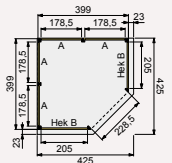

Douglasvision hoekmodel Modulair 310x310 cm

NIEUW

Funderingsmaten (bxh): 307x307 cm	710952	2.069,-
Buitenmaat dak (bxh): 332x332 cm	718651	2.269,-
Onbehandeld	85700	2.269,-
Kleurloos geïmpregneerd	790619	2.479,-
Groen geïmpregneerd	730615	2.479,-
Bruin gespoten	740614	2.479,-
Wit gespoten	760612	2.479,-
Grijs gespoten		
Antraciet gespoten		

Voorbeeldsamenstelling

1x Buitenverblijf Hoekmodel Modulair 310x310 cm, onbehandeld	710952	2.069,-
2x Wand C blokhutprofiel, onbehandeld	83085	259,-

Prijsindicatie: **2.587,-**

Douglasvision overkappingen

Buitenverblijven | Modulair

Douglasvision hoekmodel Modulair 400x400 cm

NIEUW

Funderingsmaten (bxh): 399x399 cm	711003	2.699,-
Buitenmaat dak (bxh): 425x425 cm	718705	2.929,-
Onbehandeld	85705	2.929,-
Kleurloos geïmpregneerd	790664	3.319,-
Groen geïmpregneerd	730660	3.319,-
Bruin gespoten	740669	3.319,-
Wit gespoten	760667	3.319,-
Grijs gespoten		
Antraciet gespoten		

Voorbeeldsamenstelling

1x Buitenverblijf Hoekmodel Modulair 400x400 cm, groen geïmpregneerd	85705	2.929,-
4x Wand A dubbelzijdig Zweeds rabat, zwart geïmpregneerd	87215	395,-
2x Douglas hekwerk B, zwart geïmpregneerd	53570	101,-

Prijsindicatie: **4.711,-**

Douglas hekwerk B in het werk op maat zagen.

Voorbeeldsamenstelling

1x Buitenverblijf Hoekmodel Modulair 400x400 cm, onbehandeld	711003	2.699,-
4x Wand A enkelzijdig Zweeds rabat, zwart geïmpregneerd	87130	269,-
1x Wand B enkelzijdig Zweeds rabat t.b.v. dubbele deur, zwart geïmpregneerd	87182	305,-
2x Wand M enkelzijdig Zweeds rabat, zwart geïmpregneerd	87153	285,-
1x Douglas dubbele deur dicht, onbehandeld	40009	545,-

Prijsindicatie: **5.195,-**