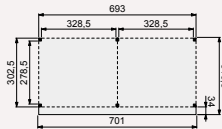

Douglasvision DHZ buitenverblijf 700x300 cm

Funderingsmaten (bx): 693x302,5 cm
Buitenmaat dak (bx): 701x340,5 cm
Onbehandeld
Groen geïmpregneerd

711409 **1.559,-**
85745 **1.749,-**