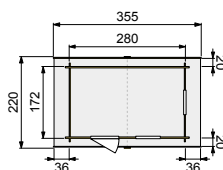

Algemene gegevens

Nokhoogte	243 cm
Wandhoogte	209 cm
Houtdikte	28 mm
Houtsoort	Scandinavisch vuren
Deuren	1x 6-ruits glasdeur
Ramen	2x vast raam
Glas	Enkel glas
Incl. groene dakshingles	
Incl. bevestigingsmateriaal	

Rhone 172