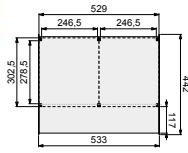

711058	1.219,-
85710	1.369,-
15418	689,-