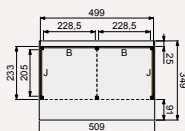

VOORBEELDSAMENSTELLINGEN

1

Voorbeeldsamenstelling: