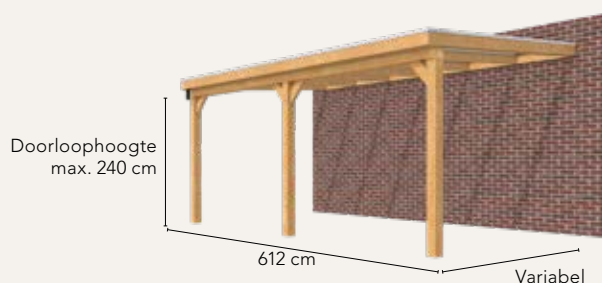

Hillhout Veranda Excellent 600

Hillhout

Hillhout Veranda Excellent 612x310 cm.		
Helder	43021	2.379,-
Opaal	43026	2.379,-
Hillhout Veranda Excellent 612x360 cm.		
Helder	43051	2.559,-
Opaal	43056	2.559,-
Hillhout Veranda Excellent 612x410 cm.		
Helder	43081	2.749,-
Opaal	43086	2.749,-