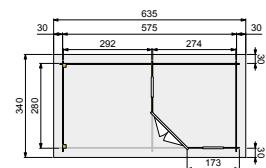

#### Algemene gegevens

Nokhoogte	250 cm
Wandhoogte	228 cm
Houtdikte	28 mm
Houtsoort	Vurenhout
Deuren	1x Dubbele deur (149x188 cm)
Ramen	2x Draaikiepraam (61x112 cm)
Glas	Dubbel glas
EPDM dakbedekking	
Incl. bevestigingsmateriaal	
Incl. dakverankeringsset	
Incl. vloer (onbehandeld)	