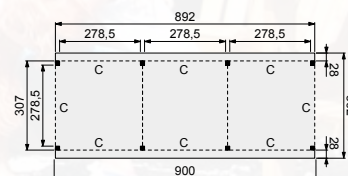

Vrijstaande carport

Funderingsmaat (bxh)	499x307 cm	
Buitenmaat dak (bxh)	507x362 cm	
Onbehandeld	40690	2.339,-
Kleurloos geïmpregneerd	49690	2.699,-
Groen geïmpregneerd	44690	2.699,-
Bruin gespoten	799407	3.039,-
Wit gespoten	739403	3.039,-
Grijs gespoten	749402	3.039,-
Antraciet gespoten	769400	3.039,-

Funderingsmaat (bxh)	599x307 cm	
Buitenmaat dak (bxh)	607x362 cm	
Onbehandeld	40695	2.499,-
Kleurloos geïmpregneerd	49695	2.879,-
Groen geïmpregneerd	44695	2.879,-
Bruin gespoten	799452	3.269,-
Wit gespoten	739458	3.269,-
Grijs gespoten	749457	3.269,-
Antraciet gespoten	769455	3.269,-

Funderingsmaat (bxh)	892x307 cm	
Buitenmaat dak (bxh)	900x362 cm	
Onbehandeld	40760	3.469,-
Kleurloos geïmpregneerd	49760	3.979,-
Groen geïmpregneerd	44760	3.979,-
Bruin gespoten	799506	4.579,-
Wit gespoten	739502	4.579,-
Grijs gespoten	749501	4.579,-
Antraciet gespoten	769509	4.579,-

NIEUW

NIEUW

NIEUW

NIEUW

NIEUW