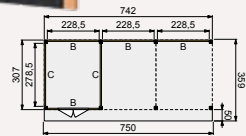

Voorbeeldsamenstelling:

1x Buitenverblijf basis 500x310 cm, onbehandeld
2x Wand B blokhutprofiel, onbehandeld
2x Wand C blokhutprofiel, onbehandeld

	83015	2.479,-
	83080	235,-
	83085	259,-

Prijsindicatie: **3.467,-**

2