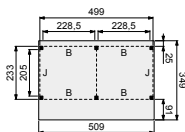

Funderingsmaten (bxd): 499x233 cm
Buitenmaat dak (bxd): 509x349 cm
Onbehandeld
Kleurloos geïmpregneerd
Groen geïmpregneerd
Bruin gespoten
Wit gespoten
Grijs gespoten
Antraciet gespoten
Dakpanplatenpakket zwart (19 m²)

	83245	2.439,-
NIEUW	84245	2.699,-
	85245	2.699,-
NIEUW	799704	3.069,-
NIEUW	739700	3.069,-
NIEUW	749709	3.069,-
NIEUW	769707	3.069,-
	15420	579,-

Het basispakket is te vergroten met één of meerdere uitbreidingssets

Onbehandeld
Kleurloos geïmpregneerd
Groen geïmpregneerd
Bruin gespoten
Wit gespoten
Grijs gespoten
Antraciet gespoten
Dakpanplatenpakket zwart (8 m²)

	83250	929,-
NIEUW	84250	1.049,-
	85250	1.049,-
NIEUW	799759	1.149,-
NIEUW	739755	1.149,-
NIEUW	749754	1.149,-
NIEUW	769752	1.149,-
	15421	179,-

VOORBEELDSAMENSTELLINGEN

1

1x Kapschuur basis 500x230 cm, wit gespoten
2x Achterwand B blokhutprofiel, grijs gespoten
2x Zijwand J blokhutprofiel, grijs gespoten
1x Dakpanplatenpakket (donkerrood 19 m²)

	739700	3.069,-
	743066	289,-
	743714	475,-
	15720	579,-

Prijsindicatie: **5.176,-**

2

1x Kapschuur basis 500x230 cm, onbehandeld
1x Kapschuur uitbreidingsmodule 250x230 cm, onbehandeld
3x Achterwand B Zweeds rabat, onbehandeld
1x Voorwand F Zweeds rabat t.b.v. dubbele deur, onbehandeld
1x Douglas 8-ruits dubbele deur, onbehandeld
2x Zijwand J Zweeds rabat, onbehandeld

	83245	2.439,-
	83250	929,-
	83400	255,-
	83457	389,-
	40800	549,-
	83475	345,-

Prijsindicatie: **5.761,-**

3

Voorbeeldsamenstelling: