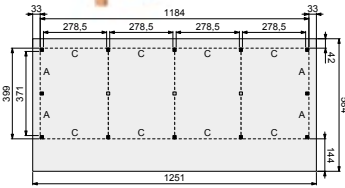

Douglasvision kapschuur Prestige 1200x400 cm

Funderingsmaten (bxh): 1184x399 cm
Buitenmaat dak (bxh): 1251x584 cm
Onbehandeld
Kleurloos geïmpregneerd
Groen geïmpregneerd
Bruin gespoten
Wit gespoten
Grijs gespoten
Antraciet gespoten
Dakpanplatenpakket zwart (79 m²)

	83600	8.269,-
NIEUW	84600	9.239,-
	85600	9.239,-
NIEUW	790510	10.739,-
NIEUW	730516	10.739,-
NIEUW	740515	10.739,-
NIEUW	760513	10.739,-
	15436	1.739,-