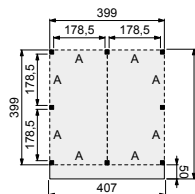

Douglasvision buitenverblijf Modulair 400x400 cm

Funderingsmaten (bxh): 399x399 cm
Buitenmaat dak (bxh): 407x452 cm
Onbehandeld
Kleurloos geïmpregneerd
Groen geïmpregneerd
Bruin gespoten
Wit gespoten
Grijs gespoten
Antraciet gespoten

	83010	2.619,-
NIEUW	84010	2.849,-
	85010	2.849,-
NIEUW	797700	3.379,-
NIEUW	737706	3.379,-
NIEUW	747705	3.379,-
NIEUW	767703	3.379,-

Voorbeeldsamenstelling

1x Buitenverblijf 400x400 cm, onbehandeld	83010	2.619,-
7x Wand A enkelzijdig Zweeds rabat, zwart geïmpregneerd	87130	269,-
1x Wand A enkelzijdig Zweeds rabat t.b.v. enkele deur, zwart geïmpregneerd	87157	295,-
1x Douglas enkele deur met zwart beslag, onbehandeld	40782	349,-

Prijsindicatie: **5.146,-**

Voor alle informatie over de wanden zie pagina 54 t/m 57. Voor alle informatie over deuren, ramen, & accessoires zie pagina 162 t/m 176. Voor hemelwaterafvoersets zie pagina 173.