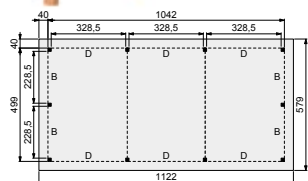

Met een stelkozijn  
sluit uw deurkozijn  
mooi aan op de wand.

Woodvision

Douglasvision buitenverblijf Prestige 1050x500 cm

- Funderingsmaten (bxd): 1042x499 cm
- Buitenmaat dak (bxd): 1122x579 cm
- Onbehandeld
- Kleurloos geïmpregneerd
- Groen geïmpregneerd
- Bruin gespoten
- Wit gespoten
- Grijs gespoten
- Antraciet gespoten