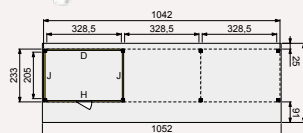

Voorbeeldsamenstelling:

1x Kapschuur basis 700x230 cm, wit gespoten	739908	3.759,-
1x Kapschuur uitbreidingsmodule 350x230 cm, wit gespoten	739953	1.439,-
1x Achterwand D enkelzijdig verticaal, bruin gespoten	792019	515,-
1x Voorwand H enkelzijdig verticaal t.b.v. enkele deur, bruin gespoten	792316	715,-
1x Douglas 8-ruits enkele deur, wit gespoten	737713	409,-
2x Zijwand J enkelzijdig verticaal, bruin gespoten	792613	479,-
1x Dakpanplatenpakket terracotta (27 m²)	15628	709,-
1x Dakpanplatenpakket terracotta (12 m²)	15629	275,-

Prijsindicatie: **8.779,-**