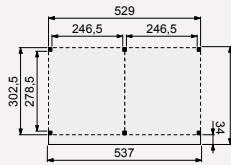

711300 **1.369,-**
85735 **1.539,-**