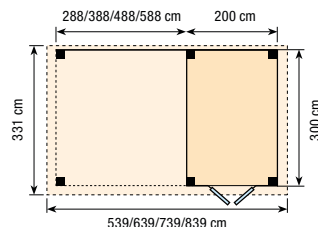

! Let op! Geef bij uw bestelling de gewenste luifelzijde aan. Bij een luifel vanaf 4 m wordt een extra staander toegevoegd.

Zwaluw

Funderingsmaat (bxd) 200x300 cm
Buitenmaat dak (bxd) 251x331 cm

Met luifel 3 m

488x300 cm
539x331 cm

Met luifel 4 m

588x300 cm
639x331 cm

Met luifel 5 m

688x300 cm
739x331 cm

Met luifel 6 m

788x300 cm
839x331 cm

Onbehandeld	19830	1.889,-	19840	2.629,-	19845	2.899,-	19850	3.209,-	19855	3.439,-
Groen geïmpregneerd	88830	2.119,-	88840	2.919,-	88845	3.229,-	88850	3.579,-	88855	3.829,-
Bruin geïmpregneerd	89830	2.189,-	89840	2.999,-	89845	3.339,-	89850	3.699,-	89855	3.959,-
Kleurloos geïmpregneerd	715254	2.119,-	715308	2.919,-	715353	3.229,-	715407	3.579,-	715452	3.829,-

In kleurcombinatie NIEUW

Basis en deur	Wand										
Wit	Wit	361000	2.619,-	361208	3.719,-	361352	4.119,-	361505	4.549,-	361659	4.919,-
Wit	Grijs	361055	2.619,-	361253	3.719,-	361406	4.119,-	361550	4.549,-	361703	4.919,-
Wit	Antraciet	361154	2.619,-	361307	3.719,-	361451	4.119,-	361604	4.549,-	361758	4.919,-
Grijs	Wit	371009	2.619,-	371207	3.719,-	371351	4.119,-	371504	4.549,-	371658	4.919,-
Grijs	Grijs	371054	2.619,-	371252	3.719,-	371405	4.119,-	371559	4.549,-	371702	4.919,-
Grijs	Antraciet	371153	2.619,-	371306	3.719,-	371450	4.119,-	371603	4.549,-	371757	4.919,-
Antraciet	Wit	381008	2.619,-	381206	3.719,-	381350	4.119,-	381503	4.549,-	381657	4.919,-
Antraciet	Grijs	381053	2.619,-	381251	3.719,-	381404	4.119,-	381558	4.549,-	381701	4.919,-
Antraciet	Antraciet	381152	2.619,-	381305	3.719,-	381459	4.119,-	381602	4.549,-	381756	4.919,-

Extra's

Vloer onbehandeld	19805	169,-	19805	169,-	19805	169,-	19805	169,-	19805	169,-
Vloer groen geïmpregneerd	88805	199,-	88805	199,-	88805	199,-	88805	199,-	88805	199,-
Vloer bruin geïmpregneerd	89805	219,-	89805	219,-	89805	219,-	89805	219,-	89805	219,-
Aluminium daktrim	40091	92,50	40098	129,-	40098	129,-	40099	165,-	40099	165,-

Voor maatwerk mogelijkheden zie pagina 180 t/m 181.