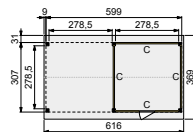

Voorbeeldsamenstelling

1x Zadeldak Modulair 600x310 cm, onbehandeld	40640	3.129,-
3x Wand C blokhutprofiel, onbehandeld	83085	259,-
1x Wand C blokhutprofiel t.b.v. enkele deur, onbehandeld	83106	235,-
1x Topgevel t.b.v. zadeldak 310 cm, onbehandeld	83200	189,-
1x Douglas 8-ruits enkele deur, onbehandeld	40801	349,-

Prijsindicatie: **4.679,-**