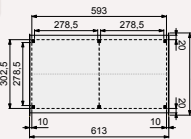

Douglasvislon DHZ zadeldak 600x300 cm

Funderingsmaten (bxd): 593x302,5 cm
Buitenmaat dak (bxd): 613x369 cm
Onbehandeld
Groen geïmpregneerd
Dakpanplatenpakket zwart (27 m²)

711201 **1.349,-**
85725 **1.519,-**
15416 **735,-**

Voorbeeldsamenstelling:

1x Zadeldak DHZ 600x300 cm, onbehandeld	711201	1.349,-
4x Wand enkelzijdig Zweeds rabat 278,5 cm, onbehandeld	40946	205,-
1x Wand dubbelzijdig Zweeds rabat 278,5 cm, onbehandeld	40951	345,-
1x Dubbele deur met zwart beslag, onbehandeld	40787	595,-
1x Stelkozijn t.b.v. deur, onbehandeld	83935	64,-
1x Dakpanplatenpakket donkerrood (27 m²)	15716	735,-

Prijsindicatie: **3.908,-**

De gekleurde artikelnummers worden op aanvraag geïmpregneerd, houd rekening met langere levertijd.

DHZ ZADELDAK WANDEN

Achterwanden 246,5 cm

Wand enkelzijdig Zweeds rabat 246,5 cm t.b.v. DHZ Zadeldak	Onbehandeld	40945	195,-	Groen geïmpregneerd	44945	225,-	Zwart geïmpregneerd	46945	245,-
Wand dubbelzijdig Zweeds rabat 246,5 cm t.b.v. DHZ Zadeldak	40950	305,-	44950	345,-	46950	389,-			

Zij- of achterwanden 278,5 cm

Wand enkelzijdig Zweeds rabat 278,5 cm t.b.v. DHZ Zadeldak	Onbehandeld	40946	205,-	Groen geïmpregneerd	44946	235,-	Zwart geïmpregneerd	46946	255,-
Wand dubbelzijdig Zweeds rabat 278,5 cm t.b.v. DHZ Zadeldak	40951	345,-	44951	379,-	46951	399,-