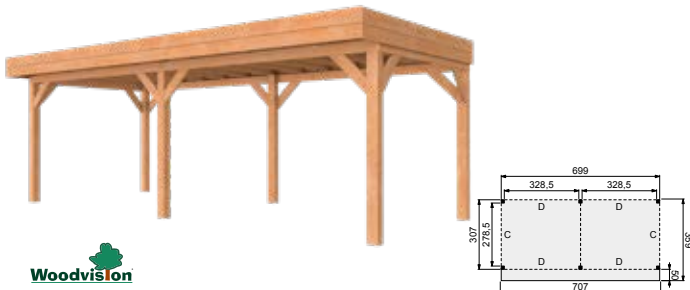

- Doorloophoogte 224 cm
- Hoogte ca. 269 cm

Elk Douglasvision buitenverblijf kan naar eigen wens worden samengesteld. Daarvoor is het noodzakelijk om bij opdracht een plattegrond met de gewenste maatvoering en wanddeling bij te voegen. Gebruik hiervoor het opdrachtformulier van uw Woodvision dealer.