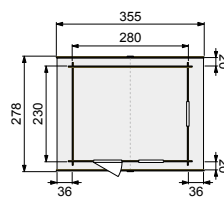

Blokhut Rhone

De stapelblokhut Rhone is een middelgrote blokhut, met name geschikt als extra bergruimte. Geleverd met 2 vaste ramen en een 6-ruits glasdeur zonder dorpel (193 cm hoog) Beschikbaar in 3 dieptematen.

Algemene gegevens

Nokhoogte	243 cm
Wandhoogte	209 cm
Houtdikte	28 mm
Houtsoort	Scandinavisch vuren
Deuren	1x 6-ruits glasdeur
Ramen	2x vast raam
Glas	Enkel glas
Incl. groene dakshingles	
Incl. bevestigingsmateriaal	

Rhone 230

Technische gegevens

Funderingsmaat (bxd)	280x172 cm
Buitenmaat dak (bxd)	355x220 cm
Pakketmaat (bxdxh)	112x298x40 cm
Gewicht	390 kg

Blokhut Rhone

Onbehandeld	51040	1.109,-
Groen geïmpregneerd	52040	1.299,-
Bruin geïmpregneerd	53040	1.319,-
Wit gespoten	734613	1.559,-
Grijs gespoten	744612	1.559,-
Antraciet gespoten	764610	1.559,-
Bruin gespoten	784618	1.559,-
Blauw gespoten	774619	1.559,-

(Bij een gespoten blokhut zijn ramen, deuren, gordingen, boeidelen en dakhout altijd wit.)

Extra's

Vloer onbehandeld	51325	96,50
Vloer groen geïmpregneerd	52325	125,-
Vloer bruin geïmpregneerd	53325	129,-
Fundamentbalkenset groen geïmpregneerd	25440	53,95
Fundamentbalk hardhout 2m	14075	18,95
Fundamentbalk hardhout 3m	14076	28,95
Dakgootset	25330	149,-
Ventilatioerooster, per 2	19780	8,50
Dakverankeringssset (stormbeveiliging)	18211	20,50