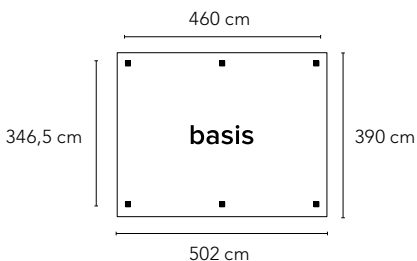

Hillhout
Living Modulair Excellent 500

Onbehandeld	NIEUW	710150	1.779,-
Groen geïmpregneerd		721476	1.949,-
Wit gespoten	NIEUW	730158	2.259,-
Grijs gespoten	NIEUW	740157	2.259,-
Antraciet gespoten	NIEUW	760155	2.259,-
Bruin gespoten	NIEUW	780153	2.259,-

Max. 4 wandelementen + 2 extra staanders