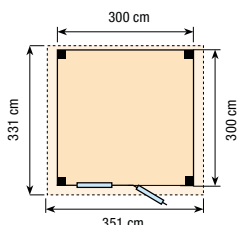

Let op! Geef bij uw bestelling de gewenste luifelzijde aan. Bij een luifel vanaf 4 m wordt een extra staander toegevoegd.

Tapuit

	300x300 cm		588x300 cm		688x300 cm		788x300 cm		888x300 cm	
	351x331 cm		639x331 cm		739x331 cm		839x331 cm		939x331 cm	
Onbehandeld	18136	1.999,-	18147	2.829,-	18148	3.149,-	18149	3.509,-	18150	3.899,-
Groen geïmpregneerd	88136	2.289,-	88147	3.189,-	88148	3.539,-	88149	3.959,-	88150	4.399,-
Bruin geïmpregneerd	89136	2.379,-	89147	3.319,-	89148	3.679,-	89149	4.119,-	89150	4.579,-
Kleurloos geïmpregneerd	717500	2.289,-	717555	3.189,-	717609	3.539,-	717654	3.959,-	717708	4.399,-

In kleurcombinatie NIEUW

Basis, deur, raam	Wand	300x300 cm		588x300 cm		688x300 cm		788x300 cm		888x300 cm	
Wit	Wit	367804	2.919,-	367958	4.099,-	368108	4.539,-	368252	4.999,-	368405	5.539,-
Wit	Grijs	367859	2.919,-	368009	4.099,-	368153	4.539,-	368306	4.999,-	368450	5.539,-
Wit	Antraciet	367903	2.919,-	368054	4.099,-	368207	4.539,-	368351	4.999,-	368504	5.539,-
Grijs	Wit	377803	2.919,-	377957	4.099,-	378107	4.539,-	378251	4.999,-	378404	5.539,-
Grijs	Grijs	377858	2.919,-	378008	4.099,-	378152	4.539,-	378305	4.999,-	378459	5.539,-
Grijs	Antraciet	377902	2.919,-	378053	4.099,-	378206	4.539,-	378350	4.999,-	378503	5.539,-
Antraciet	Wit	387802	2.919,-	387956	4.099,-	388106	4.539,-	388250	4.999,-	388403	5.539,-
Antraciet	Grijs	387857	2.919,-	388007	4.099,-	388151	4.539,-	388304	4.999,-	388458	5.539,-
Antraciet	Antraciet	387901	2.919,-	388052	4.099,-	388205	4.539,-	388359	4.999,-	388502	5.539,-

Extra's

Vloer onbehandeld	18415	239,-	18415	239,-	18415	239,-	18415	239,-	18415	239,-
Vloer groen geïmpregneerd	88415	275,-	88415	275,-	88415	275,-	88415	275,-	88415	275,-
Vloer bruin geïmpregneerd	89415	295,-	89415	295,-	89415	295,-	89415	295,-	89415	295,-
Aluminium daktrim	40091	92,50	40098	129,-	40098	129,-	40099	165,-	40099	165,-

Voor maatwerk mogelijkheden zie pagina 180 t/m 181.