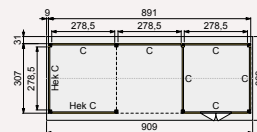

Voorbeeldsamenstelling

1x Zadeldak Modulair 900x310 cm, onbehandeld	40660	4.259,-
5x Wand C blokhutprofiel, onbehandeld	83085	259,-
1x Wand C blokhutprofiel t.b.v. dubbele deur, onbehandeld	83121	215,-
1x Douglas dubbele dichte deur, onbehandeld	40009	545,-
1x Topgevel t.b.v. zadeldak 310 cm, onbehandeld	83200	189,-
2x Douglas hekwerk C, onbehandeld	51575	101,-

Prijsindicatie: **6.705,-**