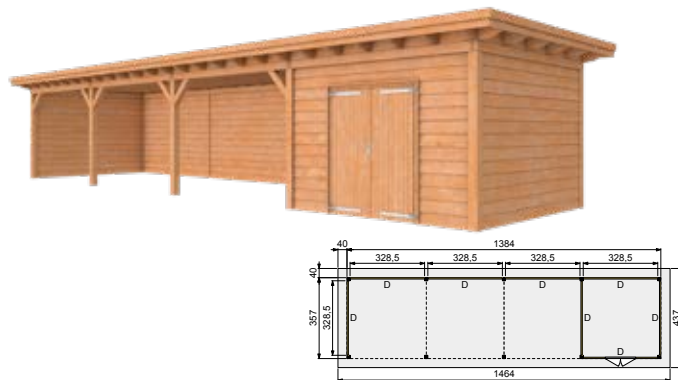

Douglasvision buitenverblijf Prestige 1400x360 cm

Funderingsmaten (bxh): 1384x357 cm

Buitenmaat dak (bxh): 1464x437 cm

Onbehandeld

Kleurloos geïmpregneerd

Groen geïmpregneerd

Bruin gespoten

Wit gespoten

Grijs gespoten

Antraciet gespoten

	83975	8.489,-
NIEUW	84975	9.189,-
	85975	9.189,-
NIEUW	798851	10.249,-
NIEUW	738857	10.249,-
NIEUW	748856	10.249,-
NIEUW	768854	10.249,-

Voorbeeldsamenstelling:

1x Buitenverblijf Prestige 1400x360 cm, onbehandeld	83975	8.489,-
3x Wand D enkelzijdig Zweeds rabat, onbehandeld	83145	335,-
1x Wand D enkelzijdig Zweeds rabat t.b.v. dubbele deur, onbehandeld	83192	335,-
1x Douglas dubbele deur dicht, onbehandeld	40009	545,-
4x Wand D dubbelzijdig Zweeds rabat, onbehandeld	83230	545,-

Prijsindicatie: **12.554,-**