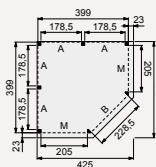

Douglasvision hoekmodel Modulair 310x310 cm

NIEUW

Funderingsmaten (bxh): 307x307 cm	710952	2.069,-
Buitenmaat dak (bxh): 332x332 cm	718651	2.269,-
Onbehandeld	85700	2.269,-
Kleurloos geïmpregneerd	790619	2.479,-
Groen geïmpregneerd	730615	2.479,-
Bruin gespoten	740614	2.479,-
Wit gespoten	760612	2.479,-
Grijs gespoten		
Antraciet gespoten		

Voorbeeldsamenstelling

1x Buitenverblijf Hoekmodel Modulair 310x310 cm, onbehandeld	710952	2.069,-
2x Wand C blokhutprofiel, onbehandeld	83085	259,-

Prijsindicatie: **2.587,-**

Douglasvision overkappingen

Buitenverblijven | Modulair

Douglasvision hoekmodel Modulair 400x400 cm

NIEUW

Funderingsmaten (bxh): 399x399 cm	711003	2.699,-
Buitenmaat dak (bxh): 425x425 cm	718705	2.929,-
Onbehandeld	85705	2.929,-
Kleurloos geïmpregneerd	790664	3.319,-
Groen geïmpregneerd	730660	3.319,-
Bruin gespoten	740669	3.319,-
Wit gespoten	760667	3.319,-
Grijs gespoten		
Antraciet gespoten		

Voorbeeldsamenstelling

1x Buitenverblijf Hoekmodel Modulair 400x400 cm, groen geïmpregneerd	85705	2.929,-
4x Wand A dubbelzijdig Zweeds rabat, zwart geïmpregneerd	87215	395,-
2x Douglas hekwerk B, zwart geïmpregneerd	53570	101,-

Prijsindicatie: **4.711,-**

Douglas hekwerk B in het werk op maat zagen.

Voorbeeldsamenstelling

1x Buitenverblijf Hoekmodel Modulair 400x400 cm, onbehandeld	711003	2.699,-
4x Wand A enkelzijdig Zweeds rabat, zwart geïmpregneerd	87130	269,-
1x Wand B enkelzijdig Zweeds rabat t.b.v. dubbele deur, zwart geïmpregneerd	87182	305,-
2x Wand M enkelzijdig Zweeds rabat, zwart geïmpregneerd	87153	285,-
1x Douglas dubbele deur dicht, onbehandeld	40009	545,-

Prijsindicatie: **5.195,-**