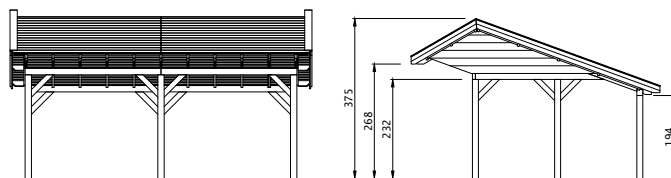

- Doorloophoogte 232 cm, achterzijde 194 cm
- Hoogte ca. 375 cm

Elk Douglasvision kapschuur kan naar eigen wens worden samengesteld. Daarvoor is het noodzakelijk om bij opdracht een plattegrond met de gewenste maatvoering en wandindeling bij te voegen. Gebruik hiervoor het opdracht-formulier van uw Woodvision dealer.