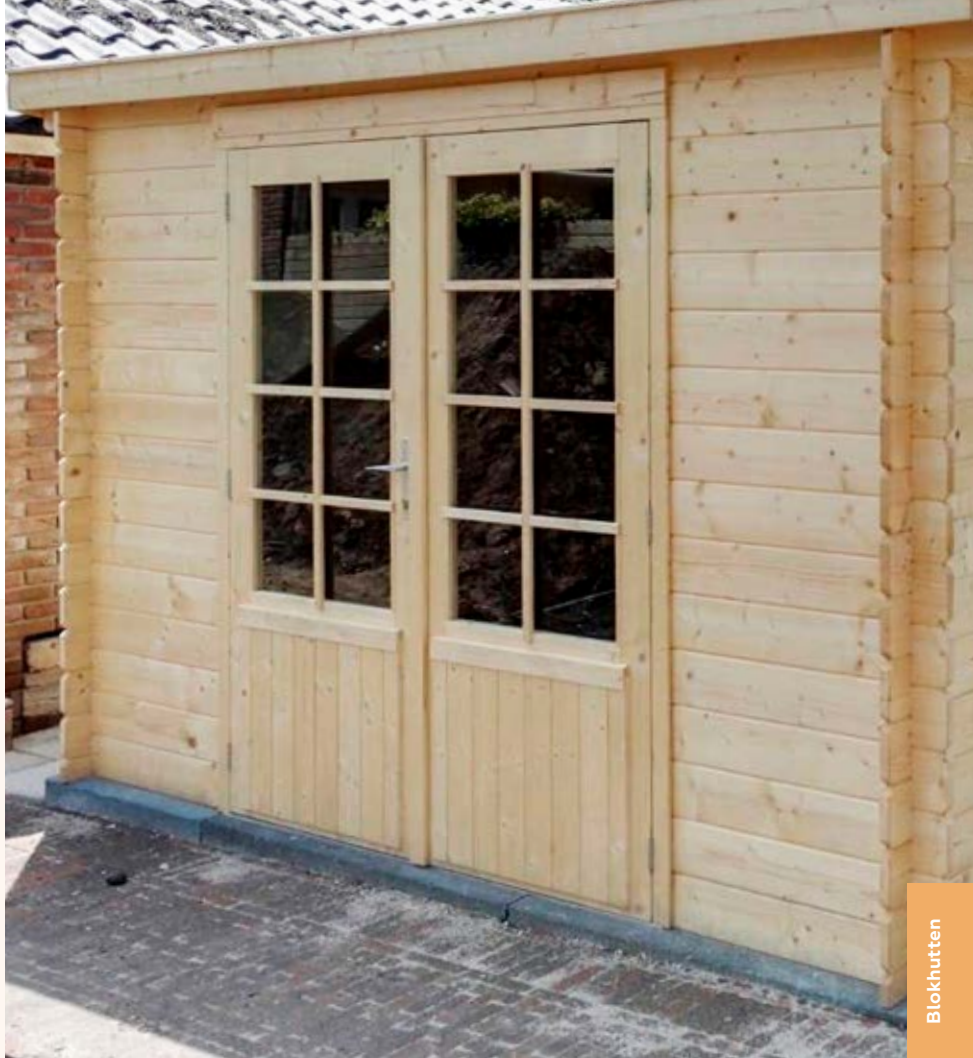

Blokhutten

Algemene gegevens

Nokhoogte	216 cm
Wandhoogte	189/216 cm
Houtdikte	28 mm
Houtsoort	Scandinavisch vuren
Deuren	1x dubbele 8-ruits glasdeur
Ramen	Geen
Glas	Enkel glas
Incl. dakleer	
Incl. bevestigingsmateriaal	

Technische gegevens

Funderingsmaat (bxh)	300x200 cm
Buitenmaat dak (bxh)	345x260 cm
Pakketmaat (bxh)	112x344x55 cm
Gewicht	440 kg

Blokhut Japura

Onbehandeld	51165	1.129,-
Groen geïmpregneerd	52165	1.349,-
Bruin geïmpregneerd	53165	1.359,-
Wit gespoten	737515	1.589,-
Grijs gespoten	747514	1.589,-
Antraciet gespoten	767512	1.589,-
Bruin gespoten	787510	1.589,-
Blauw gespoten	777511	1.589,-

(Bij een gespoten blokhut zijn ramen, deuren, gordingen, boeidelen en dakhout altijd wit.)

Extra's

Vloer onbehandeld	51375	119,-
Vloer groen geïmpregneerd	52375	149,-
Vloer bruin geïmpregneerd	53375	155,-
Fundamentbalkenset groen geïmpregneerd	25440	53,95
Fundamentbalk hardhout 2m	14075	18,95
Fundamentbalk hardhout 3m	14076	28,95
Dakgootset	25360	89,95
Ventilatioerooster, per 2	19780	8,50
Dakverankeringsset (stormbeveiliging)	18211	20,50

Japura 200

Japura 250

Japura 300

Funderingsmaat (bxh)	300x300 cm
Buitenmaat dak (bxh)	345x360 cm
Pakketmaat (bxh)	112x360x75 cm
Gewicht	540 kg

51210	1.229,-
52210	1.449,-
53210	1.469,-
737560	1.659,-
747569	1.659,-
767567	1.659,-
787565	1.659,-
777566	1.659,-

51215	1.319,-
52215	1.549,-
53215	1.559,-
737614	1.899,-
747613	1.899,-
767611	1.899,-
787619	1.899,-
777610	1.899,-