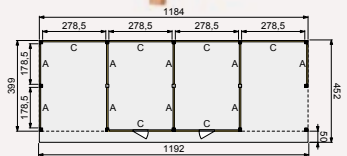

Voorbeeldsamenstelling:

1x Buitenverblijf basis 600x400 cm, onbehandeld	83055	3.039,-
1x Buitenverblijf uitbreidingsmodule 300x400 cm, onbehandeld	83060	1.319,-
4x Wand A enkelzijdig Zweeds rabat, zwart geïmpregneerd	87130	269,-
1x Wand C enkelzijdig Zweeds rabat, zwart geïmpregneerd	87140	339,-
1x Wand C enkelzijdig Zweeds rabat t.b.v. dubbele deur, zwart geïmpregneerd	87187	339,-
1x Douglas dubbele deur dicht, onbehandeld	40009	545,-
1x Extra staander, onbehandeld	83240	78,95

Prijsindicatie: **6.735,95**

4