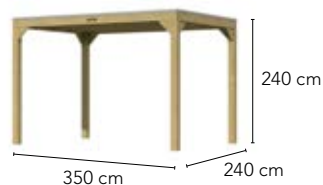

Hillhout
Urban Living Excellent 300

Onbehandeld	NIEUW	710259	1.039,-
Groen geïmpregneerd		720951	1.099,-
Wit gespoten	NIEUW	730257	1.229,-
Grijs gespoten	NIEUW	740256	1.229,-
Antraciet gespoten	NIEUW	760254	1.229,-
Bruin gespoten	NIEUW	780252	1.229,-