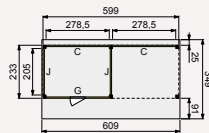

VOORBEELDSAMENSTELLINGEN

Voorbeeldsamenstelling:

1x Kapschuur basis 600x230 cm, onbehandeld	83255	2.619,-
2x Achterwand C blokhutprofiel, onbehandeld	83315	235,-
1x Voorwand G blokhutprofiel t.b.v. enkele deur, onbehandeld	83356	385,-
1x Douglas 8-ruits enkele deur, rechtsdraaiend, onbehandeld	40801-R	349,-
2x Zijwand J blokhutprofiel, onbehandeld	83385	369,-

Prijsindicatie: **4.561,-**