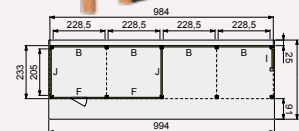

1x Kapschuur basis 500x230 cm, onbehandeld
1x Kapschuur uitbreidingsmodule 250x230 cm, onbehandeld
1x Achterwand B enkelzijdig Zweeds rabat, onbehandeld
2x Achterwand B dubbelzijdig Zweeds rabat, onbehandeld
1x Voorwand F enkelzijdig Zweeds rabat t.b.v. enkele deur, onbehandeld
1x Douglas enkele deur dicht, onbehandeld
2x Zijwand J enkelzijdig Zweeds rabat, onbehandeld
1x Zijwand J dubbelzijdig Zweeds rabat, zwart geïmpregneerd

	83245	2.439,-
	83250	929,-
	83400	255,-
	83490	375,-
	83442	415,-
	40008	333,-
	83475	345,-
	87510	635,-

Prijsindicatie: **6.446,-**

4