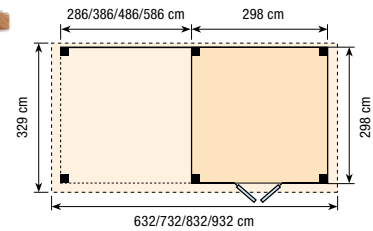

Douglas Topvision Roek

		Met luifel 3 m		Met luifel 4 m		Met luifel 5 m		Met luifel 6 m	
Funderingsmaat (bxd)	298x298 cm	584x298 cm	684x298 cm	784x298 cm	884x298 cm				
Buitenmaat dak (bxd)	346x329 cm	632x329 cm	732x329 cm	832x329 cm	932x329 cm				
Onbehandeld	19905	19915	19925	19935	19945				
Groen geïmpregneerd	29905	29915	29925	29935	29945				
Kleurloos geïmpregneerd	39905	39915	39925	39935	39945				

In kleurcombinatie

Basis en deur	Wand										
Bruin	Bruin	393018	3.659,-	393216	4.949,-	393414	5.389,-	393612	5.989,-	393810	6.519,-
Bruin	Wit	393063	3.659,-	393261	4.949,-	393469	5.389,-	393667	5.989,-	393865	6.519,-
Bruin	Grijs	393117	3.659,-	393315	4.949,-	393513	5.389,-	393711	5.989,-	393919	6.519,-
Bruin	Antraciet	393162	3.659,-	393360	4.949,-	393558	5.389,-	393756	5.989,-	393964	6.519,-
Wit	Bruin	363011	3.659,-	363219	4.949,-	363417	5.389,-	363615	5.989,-	363813	6.519,-
Wit	Wit	363066	3.659,-	363264	4.949,-	363462	5.389,-	363660	5.989,-	363868	6.519,-
Wit	Grijs	363110	3.659,-	363318	4.949,-	363516	5.389,-	363714	5.989,-	363912	6.519,-
Wit	Antraciet	363165	3.659,-	363363	4.949,-	363561	5.389,-	363769	5.989,-	363967	6.519,-
Grijs	Bruin	373010	3.659,-	373218	4.949,-	373416	5.389,-	373614	5.989,-	373812	6.519,-
Grijs	Wit	373065	3.659,-	373263	4.949,-	373461	5.389,-	373669	5.989,-	373867	6.519,-
Grijs	Grijs	373119	3.659,-	373317	4.949,-	373515	5.389,-	373713	5.989,-	373911	6.519,-
Grijs	Antraciet	373164	3.659,-	373362	4.949,-	373560	5.389,-	373768	5.989,-	373966	6.519,-
Antraciet	Bruin	383019	3.659,-	383217	4.949,-	383415	5.389,-	383613	5.989,-	383811	6.519,-
Antraciet	Wit	383064	3.659,-	383262	4.949,-	383460	5.389,-	383668	5.989,-	383866	6.519,-
Antraciet	Grijs	383118	3.659,-	383316	4.949,-	383514	5.389,-	383712	5.989,-	383910	6.519,-
Antraciet	Antraciet	383163	3.659,-	383361	4.949,-	383569	5.389,-	383767	5.989,-	383965	6.519,-

Extra's

Vloer onbehandeld	19955	315,-	19955	315,-	19955	315,-	19955	315,-	19955	315,-
Vloer groen geïmpregneerd	29955	355,-	29955	355,-	29955	355,-	29955	355,-	29955	355,-
Vloer kleurloos geïmpregneerd	39955	355,-	39955	355,-	39955	355,-	39955	355,-	39955	355,-
Aluminium daktrim	40091	92,50	40098	129,-	40098	129,-	40099	165,-	40099	165,-