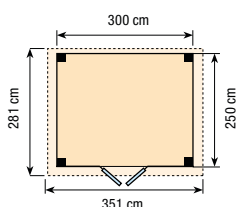

! Let op! Geef bij uw bestelling de gewenste luifelzijde aan. Bij een luifel vanaf 4 m wordt een extra staander toegevoegd.

Bonte Specht

Funderingsmaat (bxd)	300x250 cm	588x250 cm	688x250 cm	788x250 cm	888x250 cm					
Buitenmaat dak (bxd)	351x281 cm	639x281 cm	739x281 cm	839x281 cm	939x281 cm					
Onbehandeld	19890	2.039,-	19900	2.789,-	19680	3.119,-	19685	3.479,-	19690	3.789,-
Groen geïmpregneerd	88890	2.299,-	88900	3.119,-	88680	3.479,-	88685	3.889,-	88690	4.239,-
Bruin geïmpregneerd	89890	2.369,-	89900	3.229,-	89680	3.599,-	89685	4.029,-	89690	4.389,-
Kleurloos geïmpregneerd	716756	2.299,-	716800	3.119,-	716855	3.479,-	716909	3.889,-	716954	4.239,-

In kleurcombinatie NIEUW

Basis en deur	Wand	300x250	588x250	688x250	788x250	888x250					
Wit	Wit	365558	2.849,-	365701	3.969,-	365855	4.379,-	366005	4.879,-	366159	5.279,-
Wit	Grijs	365602	2.849,-	365756	3.969,-	365909	4.379,-	366050	4.879,-	366203	5.279,-
Wit	Antraciet	365657	2.849,-	365800	3.969,-	365954	4.379,-	366104	4.879,-	366258	5.279,-
Grijs	Wit	375557	2.849,-	375700	3.969,-	375854	4.379,-	376004	4.879,-	376158	5.279,-
Grijs	Grijs	375601	2.849,-	375755	3.969,-	375908	4.379,-	376059	4.879,-	376202	5.279,-
Grijs	Antraciet	375656	2.849,-	375809	3.969,-	375953	4.379,-	376103	4.879,-	376257	5.279,-
Antraciet	Wit	385556	2.849,-	385709	3.969,-	385853	4.379,-	386003	4.879,-	386157	5.279,-
Antraciet	Grijs	385600	2.849,-	385754	3.969,-	385907	4.379,-	386058	4.879,-	386201	5.279,-
Antraciet	Antraciet	385655	2.849,-	385808	3.969,-	385952	4.379,-	386102	4.879,-	386256	5.279,-

Extra's

Vloer onbehandeld	19865	179,-	19865	179,-	19865	179,-	19865	179,-	19865	179,-
Vloer groen geïmpregneerd	88865	215,-	88865	215,-	88865	215,-	88865	215,-	88865	215,-
Vloer bruin geïmpregneerd	89865	219,-	89865	219,-	89865	219,-	89865	219,-	89865	219,-
Aluminium daktrim	40091	92,50	40098	129,-	40098	129,-	40099	165,-	40099	165,-

Voor maatwerk mogelijkheden zie pagina 180 t/m 181.