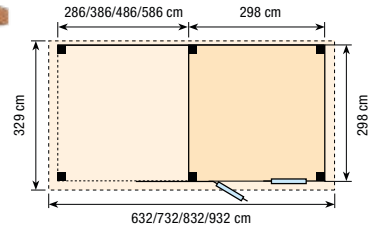

Douglas Topvision Raaf

			Met luifel 3 m	Met luifel 4 m	Met luifel 5 m	Met luifel 6 m
Funderingsmaat (bxh)	298x298 cm		584x298 cm	684x298 cm	784x298 cm	884x298 cm
Buitenmaat dak (bxh)	346x329 cm		632x329 cm	732x329 cm	832x329 cm	932x329 cm
Onbehandeld	19910	2.589,-	19920	3.569,-	19940	4.269,-
Groen geïmpregneerd	29910	2.929,-	29920	3.989,-	29940	4.779,-
Kleurloos geïmpregneerd	39910	2.929,-	39920	3.989,-	39940	4.779,-

In kleurcombinatie

Basis, deur, raam	Wand										
Bruin	Bruin	394015	3.549,-	394213	4.919,-	394411	5.379,-	394619	5.949,-	394817	6.399,-
Bruin	Wit	394060	3.549,-	394268	4.919,-	394466	5.379,-	394664	5.949,-	394862	6.399,-
Bruin	Grijs	394114	3.549,-	394312	4.919,-	394510	5.379,-	394718	5.949,-	394916	6.399,-
Bruin	Antraciet	394169	3.549,-	394367	4.919,-	394565	5.379,-	394763	5.949,-	394961	6.399,-
Wit	Bruin	364018	3.549,-	364216	4.919,-	364414	5.379,-	364612	5.949,-	364810	6.399,-
Wit	Wit	364063	3.549,-	364261	4.919,-	364469	5.379,-	364667	5.949,-	364865	6.399,-
Wit	Grijs	364117	3.549,-	364315	4.919,-	364513	5.379,-	364711	5.949,-	364919	6.399,-
Wit	Antraciet	364162	3.549,-	364360	4.919,-	364568	5.379,-	364766	5.949,-	364964	6.399,-
Grijs	Bruin	374017	3.549,-	374215	4.919,-	374413	5.379,-	374611	5.949,-	374819	6.399,-
Grijs	Wit	374062	3.549,-	374260	4.919,-	374468	5.379,-	374666	5.949,-	374864	6.399,-
Grijs	Grijs	374116	3.549,-	374314	4.919,-	374512	5.379,-	374710	5.949,-	374918	6.399,-
Grijs	Antraciet	374161	3.549,-	374369	4.919,-	374567	5.379,-	374765	5.949,-	374963	6.399,-
Antraciet	Bruin	384016	3.549,-	384214	4.919,-	384412	5.379,-	384610	5.949,-	384818	6.399,-
Antraciet	Wit	384061	3.549,-	384269	4.919,-	384467	5.379,-	384665	5.949,-	384863	6.399,-
Antraciet	Grijs	384115	3.549,-	384313	4.919,-	384511	5.379,-	384719	5.949,-	384917	6.399,-
Antraciet	Antraciet	384160	3.549,-	384368	4.919,-	384566	5.379,-	384764	5.949,-	384962	6.399,-

Extra's

Vloer onbehandeld	19955	315,-	19955	315,-	19955	315,-	19955	315,-	19955	315,-
Vloer groen geïmpregneerd	29955	355,-	29955	355,-	29955	355,-	29955	355,-	29955	355,-
Vloer kleurloos geïmpregneerd	39955	355,-	39955	355,-	39955	355,-	39955	355,-	39955	355,-
Aluminium daktrim	40091	92,50	40098	129,-	40098	129,-	40099	165,-	40099	165,-