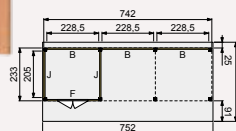

1x Kapschuur basis 500x230 cm, wit gespoten
2x Achterwand B blokhutprofiel, grijs gespoten
2x Zijwand J blokhutprofiel, grijs gespoten
1x Dakpanplatenpakket (donkerrood 19 m²)

	739700	3.069,-
	743066	289,-
	743714	475,-
	15720	579,-

Prijsindicatie: **5.176,-**

2

Voorbeeldsamenstelling: