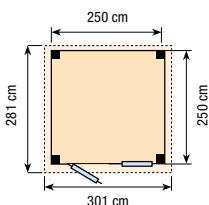

! Let op! Geef bij uw bestelling de gewenste luifelzijde aan. Bij een luifel vanaf 4 m wordt een extra staander toegevoegd.

Kuifmees

Funderingsmaat (bxh)	250x250 cm
Buitenmaat dak (bxh)	301x281 cm

Met luifel 3 m

Met luifel 4 m

Met luifel 5 m

Met luifel 6 m

Onbehandeld	18159	1.769,-	18217	2.499,-	18218	2.819,-	18221	2.999,-	18222	3.279,-
Groen geïmpregneerd	88159	1.999,-	88217	2.799,-	88218	3.139,-	88221	3.389,-	88222	3.679,-
Bruin geïmpregneerd	89159	2.069,-	89217	2.899,-	89218	3.249,-	89221	3.509,-	89222	3.799,-
Kleurloos geïmpregneerd	716008	1.999,-	716053	2.799,-	716107	3.139,-	716152	3.389,-	716206	3.679,-

In kleurcombinatie NIEUW

Basis, deur, raam	Wand										
Wit	Wit	363301	2.519,-	363455	3.599,-	363608	3.999,-	363752	4.299,-	363905	4.699,-
Wit	Grijs	363356	2.519,-	363509	3.599,-	363653	3.999,-	363806	4.299,-	363950	4.699,-
Wit	Antraciet	363400	2.519,-	363554	3.599,-	363707	3.999,-	363851	4.299,-	364001	4.699,-
Grijs	Wit	373300	2.519,-	373454	3.599,-	373607	3.999,-	373751	4.299,-	373904	4.699,-
Grijs	Grijs	373355	2.519,-	373508	3.599,-	373652	3.999,-	373805	4.299,-	373959	4.699,-
Grijs	Antraciet	373409	2.519,-	373553	3.599,-	373706	3.999,-	373850	4.299,-	374000	4.699,-
Antraciet	Wit	383309	2.519,-	383453	3.599,-	383606	3.999,-	383750	4.299,-	383903	4.699,-
Antraciet	Grijs	383354	2.519,-	383507	3.599,-	383651	3.999,-	383804	4.299,-	383958	4.699,-
Antraciet	Antraciet	383408	2.519,-	383552	3.599,-	383705	3.999,-	383859	4.299,-	384009	4.699,-

Extra's

Vloer onbehandeld	18418	125,-	18418	125,-	18418	125,-	18418	125,-	18418	125,-
Vloer groen geïmpregneerd	88418	155,-	88418	155,-	88418	155,-	88418	155,-	88418	155,-
Vloer bruin geïmpregneerd	89418	169,-	89418	169,-	89418	169,-	89418	169,-	89418	169,-
Aluminium daktrim	40091	92,50	40098	129,-	40098	129,-	40099	165,-	40099	165,-

Voor maatwerk mogelijkheden zie pagina 180 t/m 181.