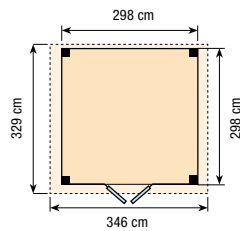

Douglas Topvision Roek

		Met luifel 3 m		Met luifel 4 m		Met luifel 5 m		Met luifel 6 m	
Funderingsmaat (bxd)	298x298 cm	584x298 cm	684x298 cm	784x298 cm	884x298 cm				
Buitenmaat dak (bxd)	346x329 cm	632x329 cm	732x329 cm	832x329 cm	932x329 cm				
Onbehandeld	19905	19915	19925	19935	19945				
Groen geïmpregneerd	29905	29915	29925	29935	29945				
Kleurloos geïmpregneerd	39905	39915	39925	39935	39945				

In kleurcombinatie

Basis en deur	Wand										
Bruin	Bruin	393018	3.659,-	393216	4.949,-	393414	5.389,-	393612	5.989,-	393810	6.519,-
Bruin	Wit	393063	3.659,-	393261	4.949,-	393469	5.389,-	393667	5.989,-	393865	6.519,-
Bruin	Grijs	393117	3.659,-	393315	4.949,-	393513	5.389,-	393711	5.989,-	393919	6.519,-
Bruin	Antraciet	393162	3.659,-	393360	4.949,-	393558	5.389,-	393756	5.989,-	393964	6.519,-
Wit	Bruin	363011	3.659,-	363219	4.949,-	363417	5.389,-	363615	5.989,-	363813	6.519,-
Wit	Wit	363066	3.659,-	363264	4.949,-	363462	5.389,-	363660	5.989,-	363868	6.519,-
Wit	Grijs	363110	3.659,-	363318	4.949,-	363516	5.389,-	363714	5.989,-	363912	6.519,-
Wit	Antraciet	363165	3.659,-	363363	4.949,-	363561	5.389,-	363769	5.989,-	363967	6.519,-
Grijs	Bruin	373010	3.659,-	373218	4.949,-	373416	5.389,-	373614	5.989,-	373812	6.519,-
Grijs	Wit	373065	3.659,-	373263	4.949,-	373461	5.389,-	373669	5.989,-	373867	6.519,-
Grijs	Grijs	373119	3.659,-	373317	4.949,-	373515	5.389,-	373713	5.989,-	373911	6.519,-
Grijs	Antraciet	373164	3.659,-	373362	4.949,-	373560	5.389,-	373768	5.989,-	373966	6.519,-
Antraciet	Bruin	383019	3.659,-	383217	4.949,-	383415	5.389,-	383613	5.989,-	383811	6.519,-
Antraciet	Wit	383064	3.659,-	383262	4.949,-	383460	5.389,-	383668	5.989,-	383866	6.519,-
Antraciet	Grijs	383118	3.659,-	383316	4.949,-	383514	5.389,-	383712	5.989,-	383910	6.519,-
Antraciet	Antraciet	383163	3.659,-	383361	4.949,-	383569	5.389,-	383767	5.989,-	383965	6.519,-

Extra's

Vloer onbehandeld	19955	315,-	19955	315,-	19955	315,-	19955	315,-	19955	315,-
Vloer groen geïmpregneerd	29955	355,-	29955	355,-	29955	355,-	29955	355,-	29955	355,-
Vloer kleurloos geïmpregneerd	39955	355,-	39955	355,-	39955	355,-	39955	355,-	39955	355,-
Aluminium daktrim	40091	92,50	40098	129,-	40098	129,-	40099	165,-	40099	165,-