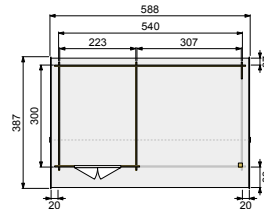

Algemene gegevens

Nokhoogte	283 cm
Wandhoogte	209 cm
Houtdikte	34 mm
Houtsoort	Scandinavisch vuren
Deuren	1x 8-ruits dubbele glasdeur
Ramen	Geen
Glas	Enkel glas
Incl. groene dakshingles	
Incl. bevestigingsmateriaal	

Technische gegevens

Funderingsmaat (bxh)	540x300 cm
Buitenmaat dak (bxh)	588x387 cm
Pakketmaat (bxh)	112x570x60 cm
Gewicht	694 kg

Blokhut Zambezi

Onbehandeld	51740	2.489,-
Groen geïmpregneerd	52740	2.929,-
Bruin geïmpregneerd	53740	2.939,-
Wit gespoten	737263	3.469,-
Grijs gespoten	747262	3.469,-
Antraciet gespoten	767260	3.469,-
Bruin gespoten	787268	3.469,-
Blauw gespoten	777269	3.469,-

(Bij een gespoten blokhut zijn ramen, deuren, gordingen, boeidelen en dakhout altijd wit.)

Extra's

Vloer onbehandeld	51745	149,-
Vloer groen geïmpregneerd	52745	169,-
Vloer bruin geïmpregneerd	53745	175,-
Fundamentbalkenset groen geïmpregneerd	25445	66,50
Fundamentbalk hardhout 2m	14075	18,95
Fundamentbalk hardhout 3m	14076	28,95
Dakgootset	25375	239,-
Ventilatierooster, per 2	19780	8,50
Dakverankeringsset (stormbeveiliging)	18211	20,50
Dakpanplatenpakket zwart (27 m²)	12935	709,-
Dakpanplatenpakket antraciet (27 m²)	12936	709,-
Dakpanplatenpakket terracotta (27 m²)	12937	709,-
Dakpanplatenpakket donkerrood (27 m²)	12938	709,-
Tengels per m²	18890	9,95