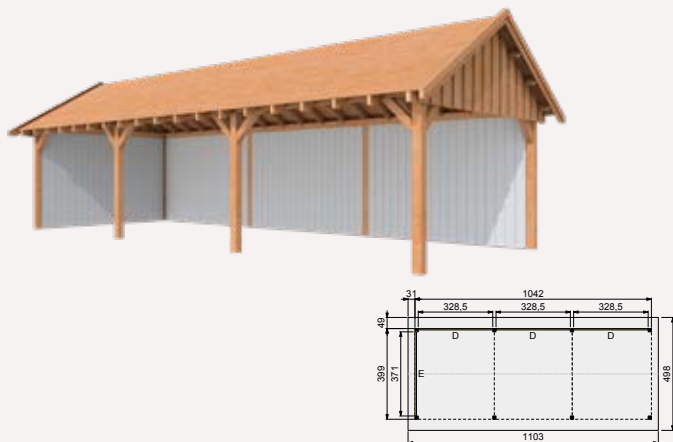

Voorbeeldsamenstelling:

1x Zadeldak Prestige 1050x400 cm, onbehandeld	83565	6.139,-
3x Wand D dubbelzijdige verticale wand, grijs gespoten	742809	895,-
1x Wand E dubbelzijdige verticale wand, grijs gespoten	742854	1.039,-

Prijsindicatie: **9.863,-**