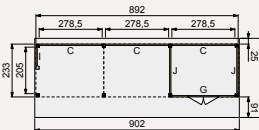

Voorbeeldsamenstelling:

1x Kapschuur basis 600x230 cm, bruin gespoten	799803	3.319,-
1x Kapschuur uitbreidingsmodule 300x230 cm, bruin gespoten	799858	1.259,-
1x Achterwand C enkelzijdig Zweeds rabat, wit gespoten	730868	419,-
2x Achterwand C dubbelzijdig Zweeds rabat, wit gespoten	731667	669,-
1x Voorwand G enkelzijdig Zweeds rabat t.b.v. dubbele deur, wit gespoten	731315	585,-
1x Douglas dubbele deur met zwart beslag, bruin gespoten	798011	769,-
1x Zijwand I dubbelzijdig Zweeds rabat incl. extra staander, wit gespoten	731766	469,-
2x Zijwand J enkelzijdig Zweeds rabat, wit gespoten	731513	465,-

Prijsindicatie: **9.088,-**