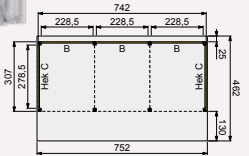

1x Kapschuur basis 500x310 cm, wit gespoten	730011	3.459,-
1x Kapschuur uitbreidingsmodule 250x310 cm, wit gespoten	730066	1.259,-
3x Achterwand B enkelzijdig verticaal, grijs gespoten	741918	375,-
2x Douglas hekwerk met kruis C, grijs gespoten	743707	185,-

Prijsindicatie: **6.213,-**