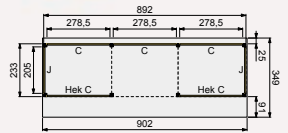

Voorbeeldsamenstelling:

1x Kapschuur basis 600x230 cm, onbehandeld	83255	2.619,-
1x Kapschuur uitbreidingsmodule 300x230 cm, onbehandeld	83260	989,-
3x Achterwand C blokhutprofiel, onbehandeld	83315	235,-
2x Zijwand J blokhutprofiel, onbehandeld	83385	369,-
2x Douglas Hekwerk C, onbehandeld	51575	101,-

Prijsindicatie: **5.253,-**