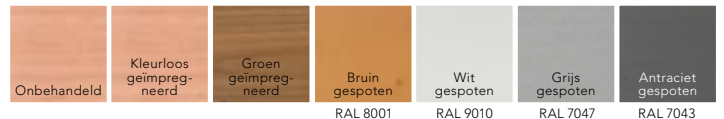

De Douglasvision kapschuren zijn beschikbaar in onderstaande kleuren:

RAL nummers zijn bij benadering. Kleuren kunnen iets afwijken i.v.m. natuurlijk karakter van de ondergrond (hout). Kleur van drukwerk kan afwijken van de werkelijkheid.