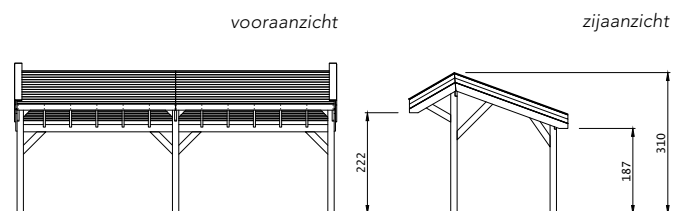

Kapschuur Modulair 700x230 cm

- Hoogte 310 cm

! Elke Douglasvision kapschuur kan naar eigen wens worden samengesteld. Daarvoor is het noodzakelijk om bij opdracht een plattegrond met de gewenste maatvoering en wandindeling bij te voegen. Gebruik hiervoor het opdrachtformulier van uw Woodvision dealer.