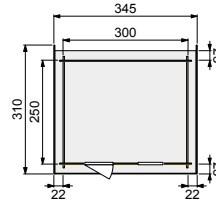

Algemene gegevens

Nokhoogte	216 cm
Wandhoogte	189/216 cm
Houtdikte	28 mm
Houtsoort	Scandinavisch vuren
Deuren	1x 6-ruits glasdeur
Ramen	1x vast raam
Glas	Enkel glas
Incl. dakleer	
Incl. bevestigingsmateriaal