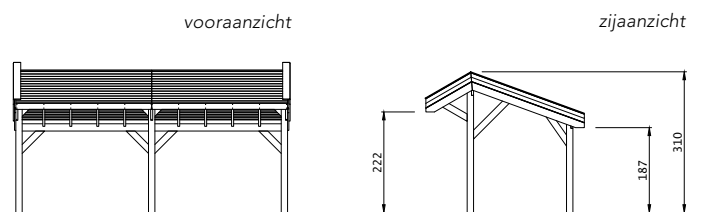

Kapschuur Modulair 600x230 cm

- Hoogte 310 cm

Elke Douglasvision kapschuur kan naar eigen wens worden samengesteld. Daarvoor is het noodzakelijk om bij opdracht een plattegrond met de gewenste maatvoering en wandindeling bij te voegen. Gebruik hiervoor het opdrachtformulier van uw Woodvision dealer.