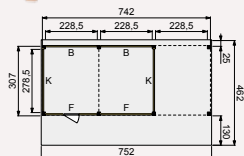

Voorbeeldsamenstelling:

Voorbeeldsamenstelling:

1x Kapschuur basis 500x310 cm, onbehandeld	83275	2.699,-
1x Kapschuur uitbreidingsmodule 250x310 cm, onbehandeld	83280	989,-
2x Achterwand B blokhutprofiel, onbehandeld	83310	199,-
1x Voorwand F blokhutprofiel, onbehandeld	83330	359,-
1x Voorwand F blokhutprofiel t.b.v. enkele deur, onbehandeld	83351	335,-
1x Douglas enkele deur dicht, onbehandeld	40008	333,-
2x Zijwand K blokhutprofiel, onbehandeld	83390	409,-

Prijsindicatie: **5.931,-**