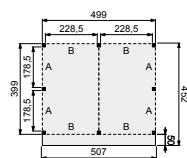

83045	2.879,-
NIEUW	84045	3.129,-
	85045	3.129,-
NIEUW	798059	3.649,-
NIEUW	738055	3.649,-
NIEUW	748054	3.649,-
NIEUW	768052	3.649,-