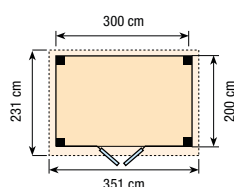

TOPVISION TUINHUIS KOEKOEK (3X2 M)

HOUIDIKTE
28

- Scandinavisch vuren
- 12x12 staanders, duplo verlijmd
- Zware gordingen, ringbalken en schoren
- Geleverd met EPDM-rubberfolie
- Houten daktrimmen
- Geleverd met dubbele glasdeur
- Glasdeur is zonder dorpel, voor gemakkelijke instap

- Buitenmaat is inclusief overstek
- Overstek voorzijde: 25 cm
- Overstek zijkanten: 25 cm
- Geen overstek aan achterzijde
- Het plaatsen van zijwanden is mogelijk, zie pagina 123
- Geleverd met verticale dakdoorvoer, voor hemelwaterafvoersets zie pagina 173
- Maatwerk is mogelijk!

! Let op! Geef bij uw bestelling de gewenste luifelzijde aan. Bij een luifel vanaf 4 m wordt een extra staander toegevoegd.

Koekoek

			Met luifel 3 m	Met luifel 4 m	Met luifel 5 m	Met luifel 6 m					
Funderingsmaat (bxd)		300x200 cm	588x200 cm	688x200 cm	788x200 cm	888x200 cm					
Buitenmaat dak (bxd)		351x231 cm	639x231 cm	739x231 cm	839x231 cm	939x231 cm					
Onbehandeld	18131	1.869,-	18143	2.619,-	18144	2.899,-					
Groen geïmpregneerd	88131	2.099,-	88143	2.919,-	88144	3.229,-					
Bruin geïmpregneerd	89131	2.159,-	89143	2.999,-	89144	3.329,-					
Kleurloos geïmpregneerd	716251	2.099,-	716305	2.919,-	716350	3.229,-					
In kleurcombinatie NIEUW											
<i>Basis en deur</i>	<i>Wand</i>										
Wit	Wit	364056	2.599,-	364209	3.669,-	364353	4.049,-	364506	4.499,-	364650	4.859,-
Wit	Grijs	364100	2.599,-	364254	3.669,-	364407	4.049,-	364551	4.499,-	364704	4.859,-
Wit	Antraciet	364155	2.599,-	364308	3.669,-	364452	4.049,-	364605	4.499,-	364759	4.859,-
Grijs	Wit	374055	2.599,-	374208	3.669,-	374352	4.049,-	374505	4.499,-	374659	4.859,-
Grijs	Grijs	374109	2.599,-	374253	3.669,-	374406	4.049,-	374550	4.499,-	374703	4.859,-
Grijs	Antraciet	374154	2.599,-	374307	3.669,-	374451	4.049,-	374604	4.499,-	374758	4.859,-
Antraciet	Wit	384054	2.599,-	384207	3.669,-	384351	4.049,-	384504	4.499,-	384658	4.859,-
Antraciet	Grijs	384108	2.599,-	384252	3.669,-	384405	4.049,-	384559	4.499,-	384702	4.859,-
Antraciet	Antraciet	384153	2.599,-	384306	3.669,-	384450	4.049,-	384603	4.499,-	384757	4.859,-
Extra's											
Vloer onbehandeld	18410	169,-	18410	169,-	18410	169,-	18410	169,-	18410	169,-	
Vloer groen geïmpregneerd	88410	205,-	88410	205,-	88410	205,-	88410	205,-	88410	205,-	
Vloer bruin geïmpregneerd	89410	219,-	89410	219,-	89410	219,-	89410	219,-	89410	219,-	
Aluminium daktrim	40091	92,50	40098	129,-	40098	129,-	40099	165,-	40099	165,-