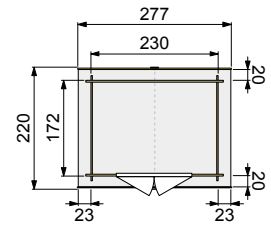

Algemene gegevens

Nokhoogte	243 cm
Wandhoogte	209 cm
Houtdikte	28 mm
Houtsoort	Scandinavisch vuren
Deuren	1x dubbele 8-ruits glasdeur
Ramen	Geen
Glas	Enkel glas
Incl. groene dakshingles	
Incl. bevestigingsmateriaal