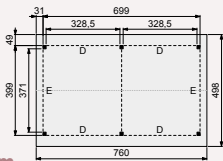

Prijsindicatie: **11.890,90**

Douglasvision overkappingen

Zadeldaken | Prestige

Woodvision

**Douglasvision zadeldak Prestige 700x400 cm**

Funderingsmaten (bxh): 699x399 cm  
 Buitenmaat dak (bxh): 760x498 cm  
 Onbehandeld  
 Kleurloos geïmpregneerd  
 Groen geïmpregneerd  
 Bruin gespoten  
 Wit gespoten  
 Grijs gespoten  
 Antraciet gespoten  
 Dakpanplatenpakket zwart (41 m<sup>2</sup>)