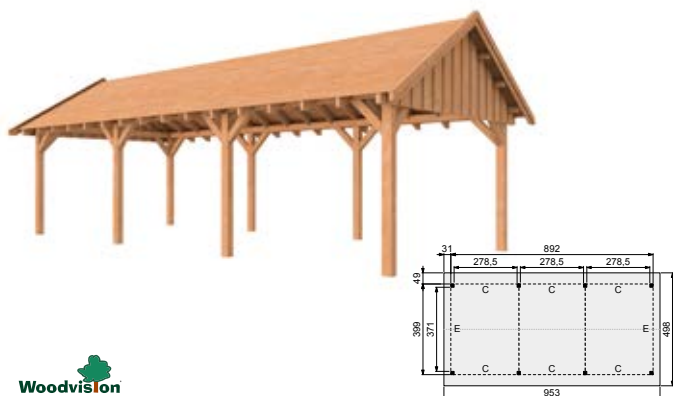

## DOUGLASVISION ZADELDAKEN PRESTIGE

Woodvision

Douglasvision zadeldak Prestige 900x400 cm

Funderingsmaten (bx): 892x399 cm  
 Buitenmaat dak (bx): 953x498 cm  
 Onbehandeld  
 Kleurloos geïmpregneerd  
 Groen geïmpregneerd  
 Bruin gespoten  
 Wit gespoten  
 Grijs gespoten  
 Antraciet gespoten  
 Dakpanplatenpakket zwart (53 m<sup>2</sup>)