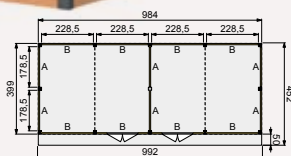

Voorbeeldsamenstelling:

1x Buitenverblijf basis 500x400 cm, antraciet gespoten	768052	3649,-
2x Buitenverblijf uitbreidingsmodule 250x400 cm, antraciet gespoten	768106	1.459,-
4x Wand A enkelzijdig Zweeds rabat, onbehandeld	83130	235,-
2x Wand A blokhutprofiel, onbehandeld	83075	205,-
6x Wand B enkelzijdig Zweeds rabat, onbehandeld	83135	265,-
2x Wand B enkelzijdig Zweeds rabat t.b.v. dubbele deur, onbehandeld	83182	265,-
2x Douglas 8-ruits dubbele deur, antraciet gespoten	767918	729,-
1x Extra staander, antraciet gespoten	768953	89,95

Prijsindicatie: **11.584,95**

Douglasvision overkappingen

Buitenverblijven | Modulair

Voor alle informatie over de wanden zie pagina 54 t/m 57. Voor alle informatie over deuren, ramen, & accessoires zie pagina 162 t/m 176. Voor hemelwaterafvoersets zie pagina 173.