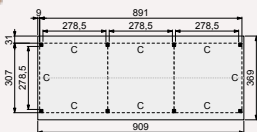

Voorbeeldsamenstelling

1x Zadeldak Modulair 900x310 cm, onbehandeld	40660	4.259,-
5x Wand C blokhutprofiel, onbehandeld	83085	259,-
1x Wand C blokhutprofiel t.b.v. dubbele deur, onbehandeld	83121	215,-
1x Douglas dubbele dichte deur, onbehandeld	40009	545,-
1x Topgevel t.b.v. zadeldak 310 cm, onbehandeld	83200	189,-
2x Douglas hekwerk C, onbehandeld	51575	101,-

Prijsindicatie: **6.705,-**