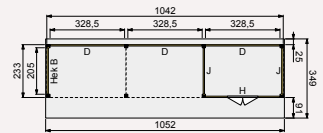

Voorbeeldsamenstelling:

1x Kapschuur basis 700x230 cm, onbehandeld	83265	2.619,-
1x Kapschuur uitbreidingsmodule 350x230 cm, onbehandeld	83270	1.129,-
1x Achterwand D enkelzijdig Zweeds rabat, zwart geïmpregneerd	87410	405,-
2x Achterwand D dubbelzijdig Zweeds rabat, zwart geïmpregneerd	87500	575,-
1x Voorwand H enkelzijdig Zweeds rabat t.b.v. dubbele deur, zwart geïmpregneerd	87467	555,-
1x Douglas dubbele deur dicht, onbehandeld	40009	545,-
2x Zijwand J enkelzijdig Zweeds rabat, zwart geïmpregneerd	87475	395,-
1x Douglas Hekwerk B, zwart geïmpregneerd	53570	101,-

Prijsindicatie: **7.664,-**