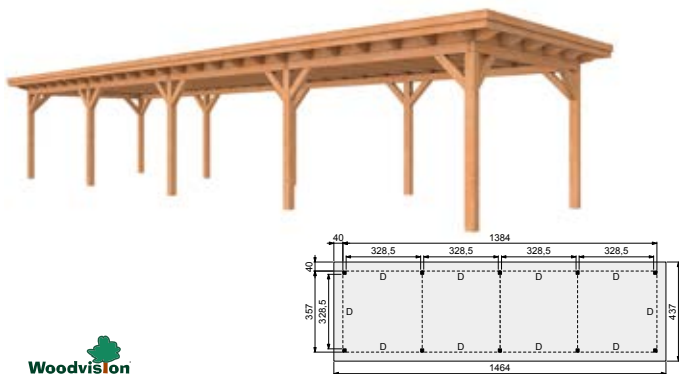

Douglasvision buitenverblijf Prestige 1400x360 cm

Funderingsmaten (bxh): 1384x357 cm

Buitenmaat dak (bxh): 1464x437 cm

Onbehandeld

Kleurloos geïmpregneerd

Groen geïmpregneerd

Bruin gespoten

Wit gespoten

Grijs gespoten

Antraciet gespoten

	83975	8.489,-
NIEUW	84975	9.189,-
	85975	9.189,-
NIEUW	798851	10.249,-
NIEUW	738857	10.249,-
NIEUW	748856	10.249,-
NIEUW	768854	10.249,-

Voorbeeldsamenstelling:

1x Buitenverblijf Prestige 1400x360 cm, onbehandeld	83975	8.489,-
3x Wand D enkelzijdig Zweeds rabat, onbehandeld	83145	335,-
1x Wand D enkelzijdig Zweeds rabat t.b.v. dubbele deur, onbehandeld	83192	335,-
1x Douglas dubbele deur dicht, onbehandeld	40009	545,-
4x Wand D dubbelzijdig Zweeds rabat, onbehandeld	83230	545,-

Prijsindicatie: **12.554,-**