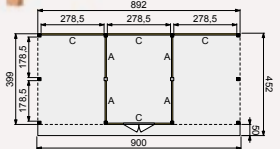

Voorbeeldsamenstelling:

1x Buitenverblijf basis 600x400 cm, kleurloos geïmpregneerd	84055	3.299,-
2x Wand C dubbelzijdige verticale wand, grijs gespoten	742755	765,-
2x Douglas hekwerk met kruis A, grijs gespoten	743608	115,-
1x Douglas shutter-element, grijs gespoten	749051	269,-

Prijsindicatie: **5.328,-**

2