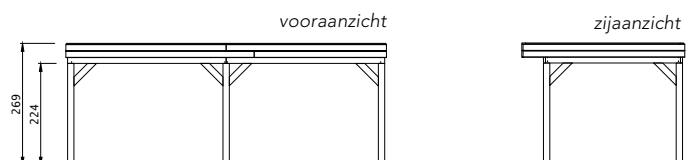

NIEUW

De Douglasvision buitenverblijven zijn beschikbaar in onderstaande kleuren:

Onbehandeld	Kleurloos geïmpregneerd	Groen geïmpregneerd	Bruin gespoten RAL 8001	Wit gespoten RAL 9010	Grijs gespoten RAL 7047	Antraciet gespoten RAL 7043

RAL nummers zijn bij benadering. Kleuren kunnen iets afwijken i.v.m. natuurlijk karakter van de ondergrond (hout). Kleur van drukwerk kan afwijken van de werkelijkheid.

Buitenverblijf Modulair 700x310 cm