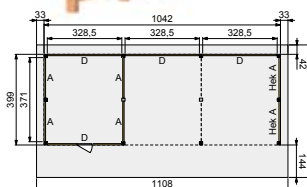

Voorbeeldsamenstelling:

1x Kapschuur Prestige 1050x400 cm, onbehandeld	83595	7.219,-
4x Zijwand A enkelzijdig Zweeds rabat, onbehandeld	83130	235,-
1x Achterwand D enkelzijdig Zweeds rabat, onbehandeld	83410	349,-
2x Achterwand D dubbelzijdig Zweeds rabat, onbehandeld	83500	499,-
1x Voorwand D enkelzijdig Zweeds rabat t.b.v. enkele deur, onbehandeld	83172	359,-
1x Douglas 4-ruits enkele deur, onbehandeld	47115	339,-
2x Douglas hekwerk A, onbehandeld	51565	79,95
1x Topgevel t.b.v. kapschuur Prestige, onbehandeld	83203	149,-

Prijsindicatie: **10.512,90**