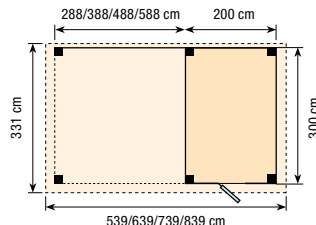

Let op! Geef bij uw bestelling de gewenste luifelzijde aan. Bij een luifel vanaf 4 m wordt een extra staander toegevoegd.

Kiekendief

Funderingsmaat (bxh)	200x300 cm	488x300 cm	588x300 cm	688x300 cm	788x300 cm
Buitenmaat dak (bxh)	251x331 cm	539x331 cm	639x331 cm	739x331 cm	839x331 cm

Onbehandeld	19795	1.689,-	19810	2.489,-	19815	2.749,-	19820	3.049,-	19825	3.239,-
Groen geïmpregneerd	88795	1.919,-	88810	2.779,-	88815	3.079,-	88820	3.409,-	88825	3.629,-
Bruin geïmpregneerd	89795	1.979,-	89810	2.869,-	89815	3.179,-	89820	3.529,-	89825	3.759,-
Kleurloos geïmpregneerd	715506	1.919,-	715551	2.779,-	715605	3.079,-	715650	3.409,-	715704	3.629,-

In kleurcombinatie NIEUW

Basis en deur	Wand										
Wit	Grijs	361802	2.399,-	361956	3.569,-	362106	3.949,-	362250	4.369,-	362403	4.679,-
Wit	Antraciet	361857	2.399,-	362007	3.569,-	362151	3.949,-	362304	4.369,-	362458	4.679,-
Wit	Wit	361901	2.399,-	362052	3.569,-	362205	3.949,-	362359	4.369,-	362502	4.679,-
Grijs	Grijs	371801	2.399,-	371955	3.569,-	372105	3.949,-	372259	4.369,-	372402	4.679,-
Grijs	Antraciet	371856	2.399,-	372006	3.569,-	372150	3.949,-	372303	4.369,-	372457	4.679,-
Grijs	Wit	371900	2.399,-	372051	3.569,-	372204	3.949,-	372358	4.369,-	372501	4.679,-
Antraciet	Grijs	381800	2.399,-	381954	3.569,-	382104	3.949,-	382258	4.369,-	382401	4.679,-
Antraciet	Antraciet	381855	2.399,-	382005	3.569,-	382159	3.949,-	382302	4.369,-	382456	4.679,-
Antraciet	Antraciet	381909	2.399,-	382050	3.569,-	382203	3.949,-	382357	4.369,-	382500	4.679,-

Extra's

Vloer onbehandeld	19805	169,-	19805	169,-	19805	169,-	19805	169,-	19805	169,-
Vloer groen geïmpregneerd	88805	199,-	88805	199,-	88805	199,-	88805	199,-	88805	199,-
Vloer bruin geïmpregneerd	89805	219,-	89805	219,-	89805	219,-	89805	219,-	89805	219,-
Aluminium daktrim	40091	92,50	40098	129,-	40098	129,-	40099	165,-	40099	165,-

Voor maatwerk mogelijkheden zie pagina 180 t/m 181.