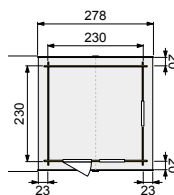

Rijn 230

230x230 cm
278x278 cm
112x269x50 cm
410 kg