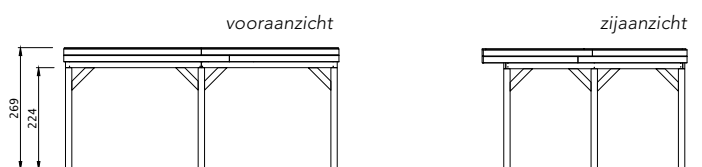

Buitenverblijf Modulair 600x400 cm

- Doorloophoogte 224 cm
- Hoogte ca. 269 cm

Elk Douglasvision buitenverblijf kan naar eigen wens worden samengesteld. Daarvoor is het noodzakelijk om bij opdracht een plattegrond met de gewenste maatvoering en wanddeling bij te voegen. Gebruik hiervoor het opdrachtformulier van uw Woodvision dealer.