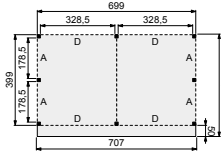

Woodvision

Funderingsmaten (bxd): 699x399 cm
Buitenmaat dak (bxd) 707x452 cm
Onbehandeld
Kleurloos geïmpregneerd
Groen geïmpregneerd
Bruin gespoten
Wit gespoten
Grijs gespoten
Antraciet gespoten

	83065	3.429,-
NIEUW	84065	3.719,-
	85065	3.719,-
NIEUW	798257	4.399,-
NIEUW	738253	4.399,-
NIEUW	748252	4.399,-
NIEUW	768250	4.399,-

Het basispakket is te vergroten met één of meerdere uitbreidingssets

Woodvision

Onbehandeld
Kleurloos geïmpregneerd
Groen geïmpregneerd
Bruin gespoten
Wit gespoten
Grijs gespoten
Antraciet gespoten

	83070	1.539,-
NIEUW	84070	1.669,-
	85070	1.669,-
NIEUW	798301	2.129,-
NIEUW	738307	2.129,-
NIEUW	748306	2.129,-
NIEUW	768304	2.129,-

VOORBEELDSAMENSTELLINGEN

Voorbeeldsamenstelling:

1x Buitenverblijf basis 700x400 cm, groen geïmpregneerd	85065	3.719,-
1x Wand A enkelzijdige verticale wand, antraciet gespoten	761909	345,-
1x Wand A enkelzijdige verticale wand t.b.v. enkele deur, antraciet gespoten	762203	335,-
1x Douglas 4-ruits enkele deur, rechtsdraaiend, wit gespoten	737768-R	425,-
2x Wand D enkelzijdige verticale wand, antraciet gespoten	762050	525,-
1x Wand D dubbelzijdige verticale wand, antraciet gespoten	762807	895,-
1x Extra staander, groen geïmpregneerd	85240	85,50
3x Douglas hekwerk A, antraciet gespoten	763453	99,95

Prijsindicatie: **7.154,35**