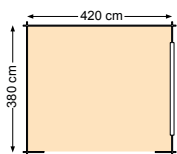

HOOFDDEKKE
40

Paviljoen met lessenaarsdak

Deze overkapping is verkrijgbaar in 2 afmetingen. Wanden 40 mm dik

- Hoogte voorkant is 255 cm en achterzijde is 201 cm
- Dakbedekking: standaard groene shingles
- De opening is zowel aan de linker- als aan de rechterzijde toe te passen

Paviljoen met lessenaarsdak Kolgans

372x322 cm	Onbehandeld	51470	1.759,-
372x322 cm	Groen geïmpregneerd	52470	2.079,-
472x322 cm	Onbehandeld	51475	2.059,-
472x322 cm	Groen geïmpregneerd	52475	2.379,-