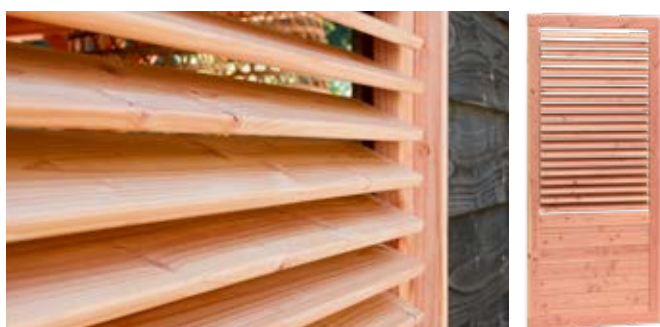

TOPGEVELS

Topgevels t.b.v. modulair	Onbehandeld	Geïmpregneerd	Gespoten NIEUW										
		NIEUW											
t.b.v. zadeldak 310 cm	83200	189,-	Kleurloos	Groen	Zwart	Bruin	Wit	Grijs	Antraciet	Zwart			
t.b.v. zadeldak 400 cm	83205	205,-	84200	85200	87200	794716	734712	744711	764719	774718			229,-
			84205	85205	87205	794761	734767	744766	764764	774763			269,-

Topgevels t.b.v. modulair	Onbehandeld	Geïmpregneerd	Gespoten NIEUW										
		NIEUW											
Prestige 400 cm (verticaal)	83201	185,-	Kleurloos	Groen	Zwart	Bruin	Wit	Grijs	Antraciet	Zwart			
			84201	85201	87201	794815	734811	744810	764818	774817			249,-

Topgevels dienen in het werk op maat te worden gezaagd

Extra staander

T.b.v. diepere tussenwanden of bergingen (wanden van 4,5 of 5 m)				
Onbehandeld	83240	78,95		
Kleurloos geïmpregneerd	84240	85,50	NIEUW	
Groen geïmpregneerd	85240	85,50		
Bruin gespoten	798950	89,95	NIEUW	
Wit gespoten	738956	89,95	NIEUW	
Grijs gespoten	748955	89,95	NIEUW	
Antraciet gespoten	768953	89,95	NIEUW	

Profielenset

	T.b.v. het bevestigen van een wand met blokhutprofiel op de extra staander. Set bestaat uit 4 profiellatten 4,8x2,2 cm.		
Onbehandeld		83945	34,95
Kleurloos geïmpregneerd		84945	36,50
Groen geïmpregneerd		85945	36,50
Zwart geïmpregneerd		87945	37,95
Bruin gespoten		799001	45,50
Wit gespoten		739007	45,50
Grijs gespoten		749006	45,50
Antraciet gespoten		769004	45,50
Zwart gespoten		779003	45,50

Douglasvision shutter-element

Een shutter-element kan als decoratief onderdeel worden toegevoegd aan een gesloten wand. 100x224 cm, lamellen 1,8x9,5 cm. Inclusief bevestigingslatten.

Onbehandeld	40795	175,-
Kleurloos geïmpregneerd	49795	199,-
Groen geïmpregneerd	44795	199,-
Bruin gespoten	799056	269,-
Wit gespoten	739052	269,-
Grijs gespoten	749051	269,-
Antraciet gespoten	769059	269,-
Zwart gespoten	779058	269,-

TRASRAMEN

Trasramen met steenstrips

Trasramen hebben een lange levensduur, bestaan uit een composiet van polyester en glasvezel, zijn licht van gewicht en 1,4 cm dik. De steenstrips worden handmatig verlijmd op de plaat.

Voordelen:

- U hoeft geen fundering meer te metselen.
- Kan direct op de grond worden geplaatst.
- Het hout van de wand komt niet in contact met de grond, waardoor u geen last heeft van optrekkend vocht.

Trasraam A type steenstrip		
178,5x34 cm	83610	175,-
Trasraam B type steenstrip		
228,5x34 cm	83615	225,-
Trasraam C type steenstrip		
278,5x34 cm	83620	269,-
Trasraam D type steenstrip		
328,5x34 cm	83625	315,-
Trasraam E type steenstrip		
371,0x34 cm	83630	355,-