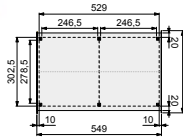

Alle onderdelen zijn exclusief voorbereiding.

vooraanzicht

zij aanzicht

- Doorloophoogte 235 cm
- Hoogte ca. 347 cm
- Overstek 23 cm