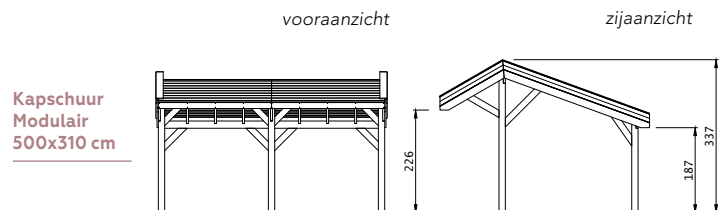

• Hoogte 310 cm