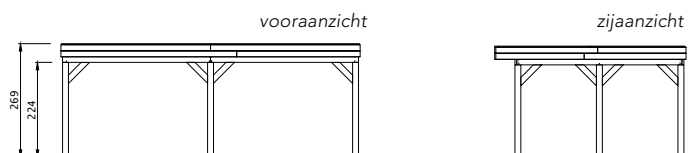

- Doorloophoogte 224 cm
- Hoogte ca. 269 cm

Elk Douglasvision buitenverblijf kan naar eigen wens worden samengesteld. Daarvoor is het noodzakelijk om bij opdracht een plattegrond met de gewenste maatvoering en wandindeling bij te voegen. Gebruik hiervoor het opdrachtformulier van uw Woodvision dealer.

Voor alle informatie over de wanden zie pagina 54 t/m 57. Voor alle informatie over deuren, ramen, & accessoires zie pagina 162 t/m 176. Voor hemelwaterafvoersets zie pagina 173.