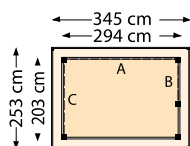

Grasshopper 200

294x203 cm exclusief wanden		
Onbehandeld	51230	925,-
Groen geïmpregneerd	52230	1.119,-
Bruin geïmpregneerd	53230	1.129,-