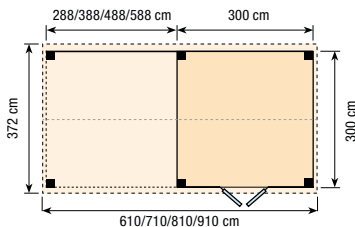

Let op! Geef bij uw bestelling de gewenste luifelzijde aan. Bij een luifel vanaf 4 m wordt een extra staander toegevoegd. Voor een extra zijwand onder de luifel zie pagina 126

Zadeldak met dubbele deur

Funderingsmaat (bxd)
Buitenmaat dak (bxd)

Onbehandeld
Groen geïmpregneerd
Bruin geïmpregneerd
Kleurloos geïmpregneerd

In kleurcombinatie

Basis en deur

Wand	Deur
Wit	Wit
Wit	Grijs
Wit	Antraciet
Wit	Groen geïmpregneerd
Grijs	Wit
Grijs	Grijs
Grijs	Antraciet
Antraciet	Wit
Antraciet	Grijs
Antraciet	Antraciet

(Topgevels worden geleverd in de kleur van de wand)

Extra's

Vloer onbehandeld
Vloer groen geïmpregneerd
Vloer bruin geïmpregneerd
Dakpanplatenpakket zwart

Met luifel 3 m

588x300 cm
610x372 cm

19916 **4.179,-**
29916 **4.579,-**
39916 **4.849,-**
718255 **4.579,-**

Met luifel 4 m

688x300 cm
710x372 cm

19926 **4.729,-**
29926 **5.169,-**
39926 **5.469,-**
718309 **5.169,-**

Met luifel 5 m

788x300 cm
810x372 cm

19936 **4.999,-**
29936 **5.469,-**
39936 **5.779,-**
718354 **5.469,-**

Met luifel 6 m

888x300 cm
910x372 cm

19946 **5.299,-**
29946 **5.799,-**
39946 **6.139,-**
718408 **5.799,-**

18415 **239,-**
88415 **275,-**
89415 **295,-**
15438 **735,-**

18415 **239,-**
88415 **275,-**
89415 **295,-**
15439 **805,-**

18415 **239,-**
88415 **275,-**
89415 **295,-**
15440 **935,-**

18415 **239,-**
88415 **275,-**
89415 **295,-**
15441 **1.019,-**