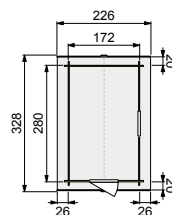

Donau 280

172x280 cm
226x328 cm
112x319x60 cm
390 kg

Technische gegevens

Funderingsmaat (bxd)
Buitenmaat dak (bxd)
Pakketmaat (bxdxh)
Gewicht

Blokhut Donau

Onbehandeld	51010	865,-	51015	975,-	51020	1.039,-
Groen geïmpregneerd	52010	1.039,-	52015	1.159,-	52020	1.239,-
Bruin geïmpregneerd	53010	1.049,-	53015	1.169,-	53020	1.249,-
Wit gespoten	734316	1.189,-	734361	1.369,-	734415	1.489,-
Grijs gespoten	744315	1.189,-	744360	1.369,-	744414	1.489,-
Antraciet gespoten	764313	1.189,-	764368	1.369,-	764412	1.489,-
Bruin gespoten	784311	1.189,-	784366	1.369,-	784410	1.489,-
Blauw gespoten	774312	1.189,-	774367	1.369,-	774411	1.489,-

(Bij een gespoten blokhut zijn ramen, deuren, gordingen, boeidelen en dakhout altijd wit.)

Extra's

Vloer onbehandeld	51295	60,50	51300	78,50	51305	96,50
Vloer groen geïmpregneerd	52295	82,50	52300	105,-	52305	125,-
Vloer bruin geïmpregneerd	53295	85,50	53300	109,-	53305	129,-
Fundamentbalkenset groen geïmpregneerd	25440	53,95	25440	53,95	25440	53,95
Fundamentbalk hardhout 2m	14075	18,95	14075	18,95	14075	18,95
Fundamentbalk hardhout 3m	14076	28,95	14076	28,95	14076	28,95
Dakgootset	25330	149,-	25335	165,-	25340	169,-
Ventilatirooster, per 2	19780	8,50	19780	8,50	19780	8,50
Dakverankeringsset (stormbeveiliging)	18211	20,50	18211	20,50	18211	20,50

De blokhutten op deze pagina's worden standaard geleverd met groene dakshingles. Rode, zwarte of grijze dakshingles i.p.v. groene dakshingles zijn op aanvraag leverbaar. Hier wordt een meerprijs van € 32,50 voor gerekend. Indien u voor een andere deur kiest met dezelfde afmeting, betaalt u € 50,- extra. Voor extra blokhutaccessoires, ramen en deuren zie pagina 168 t/m 169 en 174 t/m 175.