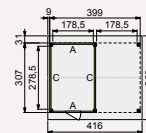

Voorbeeldsamenstelling

1x Zadeldak Modulair 400x310 cm, onbehandeld	40620	2.529,-
1x Wand A enkelzijdig Zweeds rabat, grijs gespoten	740959	325,-
1x Wand A enkelzijdig Zweeds rabat t.b.v. enkele deur, grijs gespoten	741208	319,-
2x Wand C enkelzijdig Zweeds rabat, grijs gespoten	741055	435,-
1x Topgevel t.b.v. zadeldak 310 cm, grijs gespoten	744711	229,-
1x Douglas 8-ruits enkele deur, onbehandeld	40801	349,-

Prijsindicatie: **4.621,-**