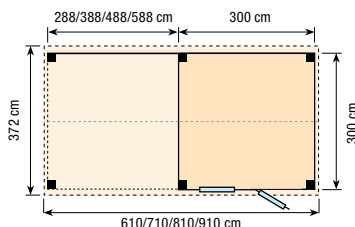

Let op! Geef bij uw bestelling de gewenste luifelzijde aan. Bij een luifel vanaf 4 m wordt een extra staander toegevoegd. Voor een extra zijwand onder de luifel zie pagina 126

Zadeldak met dubbele deur

Funderingsmaat (bxd)
Buitenmaat dak (bxd)

Onbehandeld
Groen geïmpregneerd
Bruin geïmpregneerd
Kleurloos geïmpregneerd

Met luifel 3 m

588x300 cm
610x372 cm

19917 **4.149,-**
29917 **4.549,-**
39917 **4.819,-**
718453 **4.549,-**

Met luifel 4 m

688x300 cm
710x372 cm

19927 **4.689,-**
29927 **5.129,-**
39927 **5.429,-**
718507 **5.129,-**

Met luifel 5 m

788x300 cm
810x372 cm

19937 **4.969,-**
29937 **5.439,-**
39937 **5.749,-**
718552 **5.439,-**

Met luifel 6 m

888x300 cm
910x372 cm

19947 **5.269,-**
29947 **5.769,-**
39947 **6.099,-**
718606 **5.769,-**

In kleurcombinatie

Basis, deur, raam	Wand				
Wit	Wit	362410	5.829,-	362564	6.539,-
Wit	Grijs	362465	5.829,-	362618	6.539,-
Wit	Antraciet	362519	5.829,-	362663	6.539,-
Wit	Groen geïmpregneerd	367217	5.229,-	367262	5.849,-
Grijs	Wit	372419	5.829,-	372563	6.539,-
Grijs	Grijs	372464	5.829,-	372617	6.539,-
Grijs	Antraciet	372518	5.829,-	372662	6.539,-
Antraciet	Wit	382418	5.829,-	382562	6.539,-
Antraciet	Grijs	382463	5.829,-	382616	6.539,-
Antraciet	Antraciet	382517	5.829,-	382661	6.539,-

362410 **5.829,-**
362465 **5.829,-**
362519 **5.829,-**
367217 **5.229,-**
372419 **5.829,-**
372464 **5.829,-**
372518 **5.829,-**
382418 **5.829,-**
382463 **5.829,-**
382517 **5.829,-**

362564 **6.539,-**
362618 **6.539,-**
362663 **6.539,-**
367262 **5.849,-**
372563 **6.539,-**
372617 **6.539,-**
372662 **6.539,-**
382562 **6.539,-**
382616 **6.539,-**
382661 **6.539,-**

362717 **6.969,-**
362762 **6.969,-**
362816 **6.969,-**
367316 **6.299,-**
372716 **6.969,-**
372761 **6.969,-**
372815 **6.969,-**
382715 **6.969,-**
382760 **6.969,-**
382814 **6.969,-**

362861 **7.229,-**
362915 **7.229,-**
362960 **7.229,-**
367361 **6.469,-**
372860 **7.229,-**
372914 **7.229,-**
372969 **7.229,-**
382869 **7.229,-**
382913 **7.229,-**
382968 **7.229,-**

(Topgevels worden geleverd in de kleur van de wand)

Extra's

Vloer onbehandeld
Vloer groen geïmpregneerd
Vloer bruin geïmpregneerd
Dakpanplatenpakket zwart

18415 **239,-**
88415 **275,-**
89415 **295,-**
15438 **735,-**

18415 **239,-**
88415 **275,-**
89415 **295,-**
15439 **805,-**

18415 **239,-**
88415 **275,-**
89415 **295,-**
15440 **935,-**

18415 **239,-**
88415 **275,-**
89415 **295,-**
15441 **1.019,-**

Voor maatwerk mogelijkheden zie pagina 180 t/m 181.