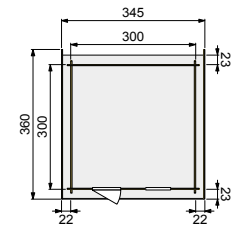

Algemene gegevens

Nokhoogte	216 cm
Wandhoogte	189/216 cm
Houtdikte	28 mm
Houtsoort	Scandinavisch vuren
Deuren	1x 6-ruits glasdeur
Ramen	1x vast raam
Glas	Enkel glas
Incl. dakleer	
Incl. bevestigingsmateriaal