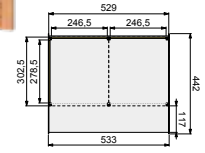

Voorbeeldsamenstelling:

1x Kapschuur DHZ 530x300 cm, onbehandeld	711058	1.219,-
1x Zijwand enkelzijdig Zweeds rabat 278,5 cm, onbehandeld	40946	205,-
2x Achterwand enkelzijdig Zweeds rabat 246,5 cm, onbehandeld	40945	195,-

Prijsindicatie: **1.814,-**