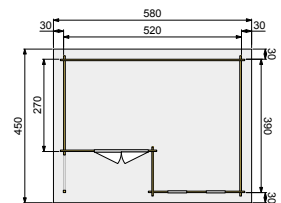

#### Algemene gegevens

Nokhoogte	250 cm
Wandhoogte	220 cm
Houtdikte	44 mm
Houtsoort	Vurenhout
Deuren	1x Dubbele deur (160x195 cm)
Ramen	2x Draaikiepraam (56x178 cm)
Glas	Dubbel glas 3/6/3 (12 mm)

Incl. EPDM dakbedekking  
Incl. bevestigingsmateriaal  
Incl. dakverankeringsset  
Incl. vloer (onbehandeld)