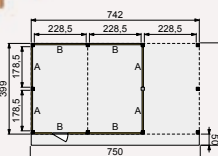

Voorbeeldsamenstelling:

1x Buitenverblijf basis 500x400 cm, onbehandeld	83045	2.879,-
1x Buitenverblijf uitbreidingsmodule 250x400 cm, onbehandeld	83050	1.179,-
4x Wand A blokhutprofiel, onbehandeld	83075	205,-
3x Wand B blokhutprofiel, onbehandeld	83080	235,-
1x Wand B blokhutprofiel t.b.v. enkele deur, onbehandeld	83101	209,-
1x Douglas enkele deur dicht, onbehandeld	40008	333,-
1x Extra staander, onbehandeld	83240	78,95

Prijsindicatie: **6.203,95**