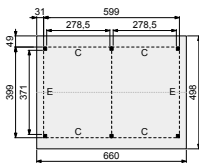

Zie voorbeeldsamenstelling Zadeldak Modulair Prestige 700x400 cm voor meer informatie en prijsindicatie.

Woodvision

**Douglasvision zadeldak Prestige 600x400 cm**

Funderingsmaten (bxh): 599x399 cm  
 Buitenmaat dak (bxh): 660x498 cm  
 Onbehandeld  
 Kleurloos geïmpregneerd  
 Groen geïmpregneerd  
 Bruin gespoten  
 Wit gespoten  
 Grijs gespoten  
 Antraciet gespoten  
 Dakpanplatenpakket zwart (36 m<sup>2</sup>)