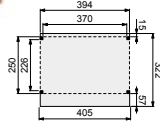

Kapschuur Comfort 400x250 cm

Onbehandeld	40540	1.329,-
Groen geïmpregneerd	44540	1.519,-

De Douglasvision kapschuur Comfort wordt als kant-en-klaar bouw pakket geleverd.