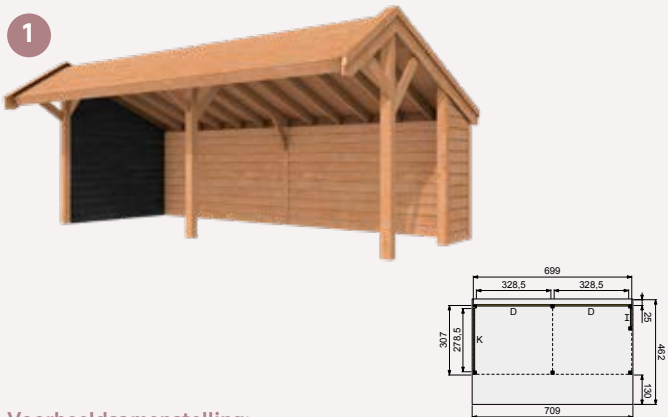

VOORBEELDSAMENSTELLINGEN

Voorbeeldsamenstelling:

1x Kapschuur basis 700x310 cm, onbehandeld	83295	3.259,-
2x Achterwand D enkelzijdig Zweeds rabat, onbehandeld	83410	349,-
1x Zijwand K dubbelzijdig Zweeds rabat, zwart gespoten	771861	879,-
1x Zijwand I dubbelzijdig Zweeds rabat, onbehandeld	83505	375,-

Prijsindicatie: **5.211,-**