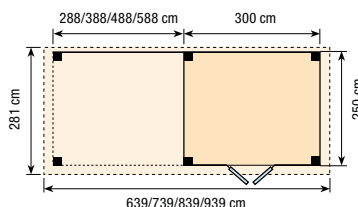

! Let op! Geef bij uw bestelling de gewenste luifelzijde aan. Bij een luifel vanaf 4 m wordt een extra staander toegevoegd.

Bonte Specht

Funderingsmaat (bxd)	300x250 cm	588x250 cm	688x250 cm	788x250 cm	888x250 cm					
Buitenmaat dak (bxd)	351x281 cm	639x281 cm	739x281 cm	839x281 cm	939x281 cm					
Onbehandeld	19890	2.039,-	19900	2.789,-	19680	3.119,-	19685	3.479,-	19690	3.789,-
Groen geïmpregneerd	88890	2.299,-	88900	3.119,-	88680	3.479,-	88685	3.889,-	88690	4.239,-
Bruin geïmpregneerd	89890	2.369,-	89900	3.229,-	89680	3.599,-	89685	4.029,-	89690	4.389,-
Kleurloos geïmpregneerd	716756	2.299,-	716800	3.119,-	716855	3.479,-	716909	3.889,-	716954	4.239,-

In kleurcombinatie NIEUW

Basis en deur	Wand	300x250	588x250	688x250	788x250	888x250					
Wit	Wit	365558	2.849,-	365701	3.969,-	365855	4.379,-	366005	4.879,-	366159	5.279,-
Wit	Grijs	365602	2.849,-	365756	3.969,-	365909	4.379,-	366050	4.879,-	366203	5.279,-
Wit	Antraciet	365657	2.849,-	365800	3.969,-	365954	4.379,-	366104	4.879,-	366258	5.279,-
Grijs	Wit	375557	2.849,-	375700	3.969,-	375854	4.379,-	376004	4.879,-	376158	5.279,-
Grijs	Grijs	375601	2.849,-	375755	3.969,-	375908	4.379,-	376059	4.879,-	376202	5.279,-
Grijs	Antraciet	375656	2.849,-	375809	3.969,-	375953	4.379,-	376103	4.879,-	376257	5.279,-
Antraciet	Wit	385556	2.849,-	385709	3.969,-	385853	4.379,-	386003	4.879,-	386157	5.279,-
Antraciet	Grijs	385600	2.849,-	385754	3.969,-	385907	4.379,-	386058	4.879,-	386201	5.279,-
Antraciet	Antraciet	385655	2.849,-	385808	3.969,-	385952	4.379,-	386102	4.879,-	386256	5.279,-

Extra's

Vloer onbehandeld	19865	179,-	19865	179,-	19865	179,-	19865	179,-	19865	179,-
Vloer groen geïmpregneerd	88865	215,-	88865	215,-	88865	215,-	88865	215,-	88865	215,-
Vloer bruin geïmpregneerd	89865	219,-	89865	219,-	89865	219,-	89865	219,-	89865	219,-
Aluminium daktrim	40091	92,50	40098	129,-	40098	129,-	40099	165,-	40099	165,-

Voor maatwerk mogelijkheden zie pagina 180 t/m 181.