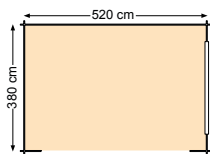

HOOFDDEKKE
40

Paviljoen met lessenaarsdak

Deze overkapping is verkrijgbaar in 2 afmetingen. Wanden 40 mm dik

- Hoogte voorkant is 255 cm en achterzijde is 201 cm
- Dakbedekking: standaard groene shingles
- De opening is zowel aan de linker- als aan de rechterzijde toe te passen

Paviljoen met lessenaarsdak Kolgans

372x322 cm	Onbehandeld	51470	1.759,-
372x322 cm	Groen geïmpregneerd	52470	2.079,-
472x322 cm	Onbehandeld	51475	2.059,-
472x322 cm	Groen geïmpregneerd	52475	2.379,-