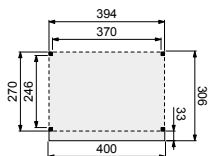

DOUGLASVISION BUITENVERBLIJF COMFORT