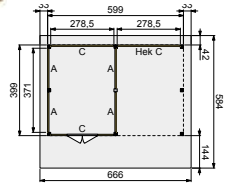

Douglasvision kapschuur Prestige 600x400 cm

Funderingsmaten (bxh): 599x399 cm
Buitenmaat dak (bxh): 666x584 cm
Onbehandeld
Kleurloos geïmpregneerd
Groen geïmpregneerd
Bruin gespoten
Wit gespoten
Grijs gespoten
Antraciet gespoten
Dakpanplatenpakket zwart (40 m²)

	83580	4.739,-
NIEUW	84580	5.119,-
	85580	5.119,-
NIEUW	790312	6.199,-
NIEUW	730318	6.199,-
NIEUW	740317	6.199,-
NIEUW	760315	6.199,-
	15432	975,-

Voorbeeldsamenstelling:

1x Kapschuur Prestige 600x400 cm, onbehandeld	83580	4.739,-
4x Zijwand A enkelzijdig Zweeds rabat, onbehandeld	83130	235,-
1x Achterwand C enkelzijdig Zweeds rabat, onbehandeld	83405	295,-
1x Voorwand C enkelzijdig Zweeds rabat t.b.v. dubbele deur, onbehandeld	83187	295,-
1x Douglas dubbele deur dicht, onbehandeld	40009	545,-
1x Douglas hekwerk C, onbehandeld	51575	101,-
1x Topgevel t.b.v. kapschuur Prestige, onbehandeld	83203	149,-

Prijsindicatie: **7.064,-**