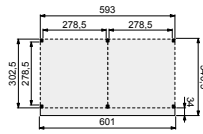

711355 **1.399,-**
85740 **1.589,-**