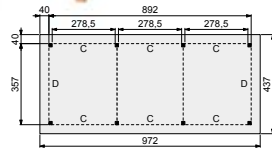

Douglasvision buitenverblijf Prestige 900x360 cm

Funderingsmaten (bxh): 892x357 cm
Buitenmaat dak (bxh): 972x437 cm

Onbehandeld	83960	6.489,-
Kleurloos geïmpregneerd	NIEUW 84960	6.999,-
Groen geïmpregneerd	85960	6.999,-
Bruin gespoten	NIEUW 798554	7.899,-
Wit gespoten	NIEUW 738550	7.899,-
Grijs gespoten	NIEUW 748559	7.899,-
Antraciet gespoten	NIEUW 768557	7.899,-