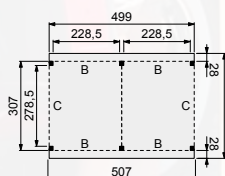

Vrijstaande carport

Funderingsmaat (bxh)	499x307 cm	
Buitenmaat dak (bxh)	507x362 cm	
Onbehandeld	40690	2.339,-
Kleurloos geïmpregneerd	49690	2.699,-
Groen geïmpregneerd	44690	2.699,-
Bruin gespoten	799407	3.039,-
Wit gespoten	739403	3.039,-
Grijs gespoten	749402	3.039,-
Antraciet gespoten	769400	3.039,-

Funderingsmaat (bxh)	599x307 cm	
Buitenmaat dak (bxh)	607x362 cm	
Onbehandeld	40695	2.499,-
Kleurloos geïmpregneerd	49695	2.879,-
Groen geïmpregneerd	44695	2.879,-
Bruin gespoten	799452	3.269,-
Wit gespoten	739458	3.269,-
Grijs gespoten	749457	3.269,-
Antraciet gespoten	769455	3.269,-

Funderingsmaat (bxh)	892x307 cm	
Buitenmaat dak (bxh)	900x362 cm	
Onbehandeld	40760	3.469,-
Kleurloos geïmpregneerd	49760	3.979,-
Groen geïmpregneerd	44760	3.979,-
Bruin gespoten	799506	4.579,-
Wit gespoten	739502	4.579,-
Grijs gespoten	749501	4.579,-
Antraciet gespoten	769509	4.579,-

NIEUW

NIEUW

NIEUW

NIEUW

NIEUW