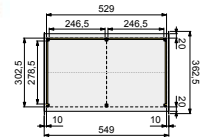

Alle onderdelen zijn exclusief voorbereiding.

vooraanzicht

zij aanzicht

- Doorloophoogte 235 cm
- Hoogte ca. 347 cm
- Overstek 23 cm