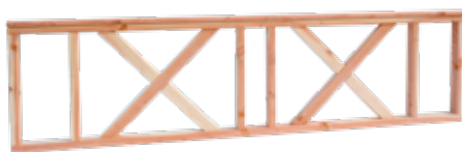

NIEUW

Douglas hekwerken met kruis

De Douglas hekwerken met kruis zijn gemaakt van zware regels 4,5x7 cm en een afdeklijst 2,8x9,5 cm. Hoogte 73 cm. De hekwerken kunnen worden toegepast in de buitenverblijven, kapschuren etc. Ook toepasbaar als omheining. Hekken zijn voorgemonteerd en klaar voor bevestiging. De kruis en spijlen verdeling verschilt per breedtemaat.

Onbehandeld

Douglas hekwerk A	51566	92,50
Douglas hekwerk B	51571	115,-
Douglas hekwerk C	51576	149,-

Geïmpregneerd

NIEUW

Kleurloos	Groen	Zwart
54566	52566	53566
54571	52571	53571
54576	52576	53576

Gespotten NIEUW

Bruin	Wit	Grijs	Antraciet	Zwart
793603	733609	743608	763606	773605
793658	733654	743653	763651	773650
793702	733708	743707	763705	773704