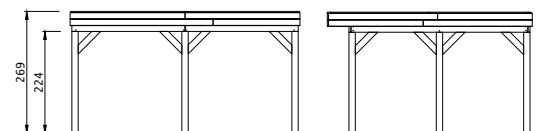

vooraanzicht

zijanzicht

Buitenverblijf Modulair 500x400 cm

- Doorloophoogte 224 cm
- Hoogte ca. 269 cm

Elk Douglasvision buitenverblijf kan naar eigen wens worden samengesteld. Daarvoor is het noodzakelijk om bij opdracht een plattegrond met de gewenste maatvoering en wandindeling bij te voegen. Gebruik hiervoor het opdrachtformulier van uw Woodvision dealer.