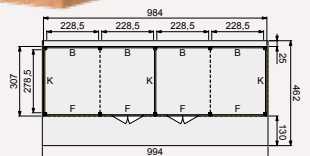

1x Kapschuur basis 500x310 cm, onbehandeld	83275	2.699,-
2x Kapschuur uitbreidingsmodule 250x310 cm, onbehandeld	83280	989,-
4x Achterwand B enkelzijdig Zweeds rabat, onbehandeld	83400	255,-
2x Voorwand F enkelzijdig Zweeds rabat, onbehandeld	83420	389,-
2x Voorwand F enkelzijdig Zweeds rabat t.b.v. dubbele deur, onbehandeld	83457	389,-
2x Douglas 8-ruits dubbele deur, onbehandeld	40800	549,-
2x Zijwand K enkelzijdig Zweeds rabat, onbehandeld	83480	389,-
1x Zijwand K blokhutprofiel, onbehandeld	83390	409,-

Prijsindicatie: **9.538,-**

Voor alle informatie over de wanden zie pagina 84 t/m 87. Voor alle informatie over deuren, ramen, & accessoires zie pagina 162 t/m 176. Voor hemelwaterafvoersets zie pagina 173.