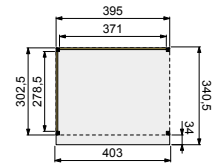

Voorbeeldsamenstelling

1x Buitenverblijf DHZ 400x300 cm, onbehandeld	711256	1.039,-
1x Wand enkelzijdig Zweeds rabat 371 cm, zwart geïmpregneerd	46935	305,-
1x Wand enkelzijdig Zweeds rabat 278,5 cm, zwart geïmpregneerd	46946	255,-

Prijsindicatie: **1.599,-**