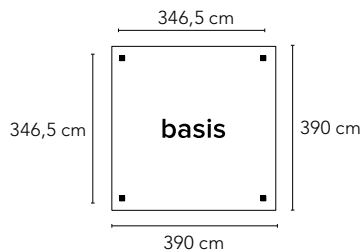

Hillhout
Living Modulair Excellent 400

Onbehandeld	NIEUW	710051	1.329,-
Groen geïmpregneerd		721425	1.459,-
Wit gespoten	NIEUW	730059	1.689,-
Grijs gespoten	NIEUW	740058	1.689,-
Antraciet gespoten	NIEUW	760056	1.689,-
Bruin gespoten	NIEUW	780054	1.689,-