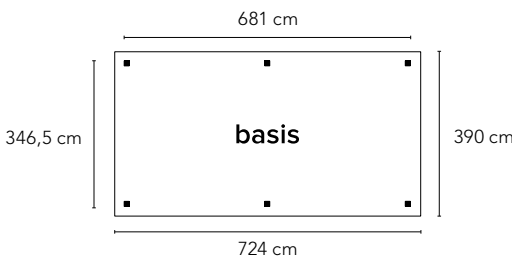

Max. 4 wandelementen + 2 extra staanders

101 cm (= breedte wandelement)

**Hillhout**  
**Living Modulair Excellent 700**

Onbehandeld	<b>NIEUW</b>	710204	<b>2.189,-</b>
Groen geïmpregneerd		721484	<b>2.429,-</b>
Wit gespoten	<b>NIEUW</b>	730202	<b>2.799,-</b>
Grijs gespoten	<b>NIEUW</b>	740201	<b>2.799,-</b>
Antraciet gespoten	<b>NIEUW</b>	760209	<b>2.799,-</b>
Bruin gespoten	<b>NIEUW</b>	780207	<b>2.799,-</b>