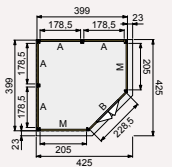

Voorbeeldsamenstelling

1x Buitenverblijf Hoekmodel Modulair 400x400 cm, groen geïmpregneerd	85705	2.929,-
4x Wand A dubbelzijdig Zweeds rabat, zwart geïmpregneerd	87215	395,-
2x Douglas hekwerk B, zwart geïmpregneerd	53570	101,-

Prijsindicatie: **4.711,-**

Douglas hekwerk B in het werk op maat zagen.