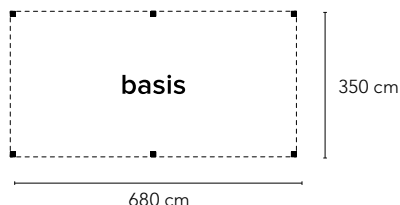

Max. 4 wandelementen + 2 extra staanders

Max. 3 wandelementen + 2 extra staanders

101 cm (= breedte wandelement)

**Hillhout**  
**Urban Living Excellent 700**

Onbehandeld	<b>NIEUW</b>	710402	<b>1.869,-</b>
Groen geïmpregneerd		721101	<b>1.999,-</b>
Wit gespoten	<b>NIEUW</b>	730400	<b>2.329,-</b>
Grijs gespoten	<b>NIEUW</b>	740409	<b>2.329,-</b>
Antraciet gespoten	<b>NIEUW</b>	760407	<b>2.329,-</b>
Bruin gespoten	<b>NIEUW</b>	780405	<b>2.329,-</b>