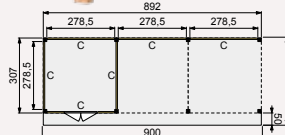

Voorbeeldsamenstelling:

Voorbeeldsamenstelling:

1x Buitenverblijf basis 600x310 cm, onbehandeld	83025	2.629,-
1x Uitbreidingsmodule 300x310 cm, onbehandeld	83030	1.149,-
3x Wand C enkelzijdig Zweeds rabat, onbehandeld	83140	295,-
1x Wand C enkelzijdig Zweeds rabat t.b.v. dubbele deur, onbehandeld	83187	295,-
1x Douglas dubbele deur dicht, onbehandeld	40009	545,-
2x Wand C dubbelzijdig Zweeds rabat, onbehandeld	83225	465,-

Prijsindicatie: **6.433,-**