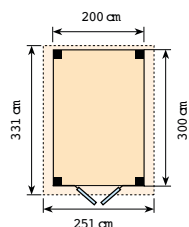

! Let op! Geef bij uw bestelling de gewenste luifelzijde aan. Bij een luifel vanaf 4 m wordt een extra staander toegevoegd.

Zwaluw

Funderingsmaat (bxd) 200x300 cm
Buitenmaat dak (bxd) 251x331 cm

Met luifel 3 m

488x300 cm
539x331 cm

Met luifel 4 m

588x300 cm
639x331 cm

Met luifel 5 m

688x300 cm
739x331 cm

Met luifel 6 m

788x300 cm
839x331 cm

Onbehandeld	19830	1.889,-	19840	2.629,-	19845	2.899,-	19850	3.209,-	19855	3.439,-
Groen geïmpregneerd	88830	2.119,-	88840	2.919,-	88845	3.229,-	88850	3.579,-	88855	3.829,-
Bruin geïmpregneerd	89830	2.189,-	89840	2.999,-	89845	3.339,-	89850	3.699,-	89855	3.959,-
Kleurloos geïmpregneerd	715254	2.119,-	715308	2.919,-	715353	3.229,-	715407	3.579,-	715452	3.829,-

In kleurcombinatie NIEUW

Basis en deur	Wand										
Wit	Wit	361000	2.619,-	361208	3.719,-	361352	4.119,-	361505	4.549,-	361659	4.919,-
Wit	Grijs	361055	2.619,-	361253	3.719,-	361406	4.119,-	361550	4.549,-	361703	4.919,-
Wit	Antraciet	361154	2.619,-	361307	3.719,-	361451	4.119,-	361604	4.549,-	361758	4.919,-
Grijs	Wit	371009	2.619,-	371207	3.719,-	371351	4.119,-	371504	4.549,-	371658	4.919,-
Grijs	Grijs	371054	2.619,-	371252	3.719,-	371405	4.119,-	371559	4.549,-	371702	4.919,-
Grijs	Antraciet	371153	2.619,-	371306	3.719,-	371450	4.119,-	371603	4.549,-	371757	4.919,-
Antraciet	Wit	381008	2.619,-	381206	3.719,-	381350	4.119,-	381503	4.549,-	381657	4.919,-
Antraciet	Grijs	381053	2.619,-	381251	3.719,-	381404	4.119,-	381558	4.549,-	381701	4.919,-
Antraciet	Antraciet	381152	2.619,-	381305	3.719,-	381459	4.119,-	381602	4.549,-	381756	4.919,-

Extra's

Vloer onbehandeld	19805	169,-	19805	169,-	19805	169,-	19805	169,-	19805	169,-
Vloer groen geïmpregneerd	88805	199,-	88805	199,-	88805	199,-	88805	199,-	88805	199,-
Vloer bruin geïmpregneerd	89805	219,-	89805	219,-	89805	219,-	89805	219,-	89805	219,-
Aluminium daktrim	40091	92,50	40098	129,-	40098	129,-	40099	165,-	40099	165,-

Voor maatwerk mogelijkheden zie pagina 180 t/m 181.