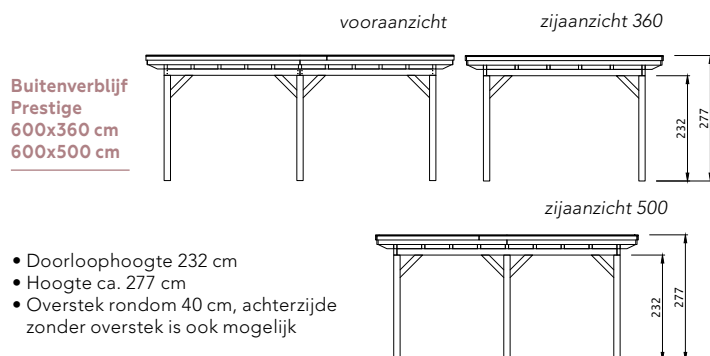

Woodvision
TUINHOUT

DOUGLASVISION BUITENVERBLIJF PRESTIGE

De Douglasvision Prestigelijn is een kwalitatief hoogstaande productlijn. Zeer zwaar uitgevoerd met: staanders en ringbalken van 14x14 cm, schoren van 12x12 cm en gordingen van 7x22 cm. De buitenverblijven Prestige zijn uitgerust met dubbele boeidelen waardoor een decoratieve sierlijst ontstaat. Grote schroeven worden uit het zicht gehouden door middel van douglashouten doken, wat het geheel een rustiek aanzicht geeft.

Het basispakket is het buitenverblijf zonder wanden, deuren en/of ramen en bestaat uit:

- Douglas geschaafde staanders, duplo verlijmd 14x14 cm
- Douglas geschaafde ringbalken, duplo verlijmd 14x14 cm
- Douglas geschaafde gordingen 7x22cm
- Douglas geschaafde schoren 12x12 cm
- Douglas dubbele boeidelen waardoor een decoratieve sierlijst ontstaat
- Douglas geschaafd dakbeschot met veer en groef 1,6x11,6 cm
- Aluminium daktrimmen
- Dakbedekking: EPDM-rubberfolie (met zijwaterafvoer)
- Douglas doken

NIEUW

De Douglasvision buitenverblijven zijn beschikbaar in onderstaande kleuren:

RAL nummers zijn bij benadering. Kleuren kunnen iets afwijken i.v.m. natuurlijk karakter van de ondergrond (hout). Kleur van drukwerk kan afwijken van de werkelijkheid.