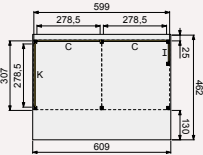

Voorbeeldsamenstelling:

1x Kapschuur basis 600x310 cm, onbehandeld	83285	2.859,-
1x Kapschuur uitbreidingsmodule 300x310 cm, onbehandeld	83290	1.099,-
1x Achterwand C enkelzijdig Zweeds rabat, onbehandeld	83405	295,-
2x Achterwand C dubbelzijdig Zweeds rabat, onbehandeld	83495	445,-
1x Voorwand G enkelzijdig Zweeds rabat t.b.v. dubbele deur, onbehandeld	83462	429,-
1x Douglas 8-ruits dubbele deur, onbehandeld	40800	549,-
2x Zijwand K enkelzijdig Zweeds rabat, onbehandeld	83480	389,-
1x Zijwand K dubbelzijdig Zweeds rabat, onbehandeld	83515	579,-
1x Zijwand I dubbelzijdig Zweeds rabat incl. extra staander, onbehandeld	83505	375,-

Prijsindicatie: **7.853,-**