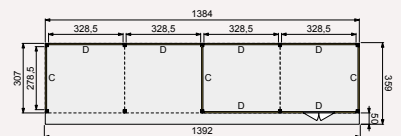

Voorbeeldsamenstelling:

1x Buitenverblijf basis 700x310 cm, grijs gespoten	747958	3.699,-
1x Buitenverblijf uitbreidingsmodule 350x310 cm, grijs gespoten	748009	1.689,-
2x Wand C enkelzijdig Zweeds rabat, wit gespoten	731056	435,-
1x Wand D enkelzijdig Zweeds rabat, wit gespoten	731100	505,-
1x Wand D enkelzijdig Zweeds rabat t.b.v. enkele deur, wit gespoten	731353	495,-
1x Douglas enkele deur met zwart beslag, grijs gespoten	747811	455,-

Prijsindicatie: **7.713,-**

4