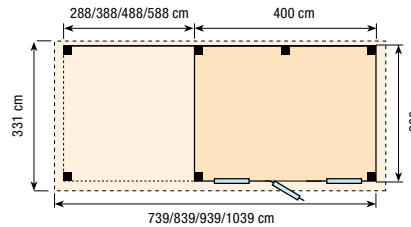

! Let op! Geef bij uw bestelling de gewenste luifelzijde aan. Bij een luifel vanaf 4 m wordt een extra staander toegevoegd.

Kievit			Met luifel 3 m	Met luifel 4 m	Met luifel 5 m	Met luifel 6 m					
Funderingsmaat (bxd)	400x300 cm		688x300 cm	788x300 cm	888x300 cm	988x300 cm					
Buitenmaat dak (bxd)	451x331 cm		739x331 cm	839x331 cm	939x331 cm	1039x331 cm					
Onbehandeld	18134	2.419,-	18967	3.259,-	18968	3.649,-	18969	3.999,-	18970	4.369,-	
Groen geïmpregneerd	88134	2.719,-	88967	3.659,-	88968	4.089,-	88969	4.489,-	88970	4.899,-	
Bruin geïmpregneerd	89134	2.819,-	89967	3.799,-	89968	4.249,-	89969	4.659,-	89970	5.099,-	
Kleurloos geïmpregneerd	718002	2.719,-	718057	3.659,-	718101	4.089,-	718156	4.489,-	718200	4.899,-	
In kleurcombinatie NIEUW											
Basis, deur, ramen	Wand										
Wit	Wit	369303	3.529,-	369457	4.739,-	369600	5.249,-	369754	5.719,-	369907	6.209,-
Wit	Grijs	369358	3.529,-	369501	4.739,-	369655	5.249,-	369808	5.719,-	369952	6.209,-
Wit	Antraciet	369402	3.529,-	369556	4.739,-	369709	5.249,-	369853	5.719,-	361017	6.209,-
Grijs	Wit	379302	3.529,-	379456	4.739,-	379609	5.249,-	379753	5.719,-	379906	6.209,-
Grijs	Grijs	379357	3.529,-	379500	4.739,-	379654	5.249,-	379807	5.719,-	379951	6.209,-
Grijs	Antraciet	379401	3.529,-	379555	4.739,-	379708	5.249,-	379852	5.719,-	371016	6.209,-
Antraciet	Wit	389301	3.529,-	389455	4.739,-	389608	5.249,-	389752	5.719,-	389905	6.209,-
Antraciet	Grijs	389356	3.529,-	389509	4.739,-	389653	5.249,-	389806	5.719,-	389950	6.209,-
Antraciet	Antraciet	389400	3.529,-	389554	4.739,-	389707	5.249,-	389851	5.719,-	381015	6.209,-
Extra's											
Vloer onbehandeld		18413	305,-	18413	305,-	18413	305,-	18413	305,-	18413	305,-
Vloer groen geïmpregneerd		88413	339,-	88413	339,-	88413	339,-	88413	339,-	88413	339,-
Vloer bruin geïmpregneerd		89413	365,-	89413	365,-	89413	365,-	89413	365,-	89413	365,-
Aluminium daktrim		40091	92,50	40098	129,-	40099	165,-	40099	165,-	40099	165,-

Voor maatwerk mogelijkheden zie pagina 180 t/m 181.