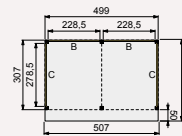

VOORBEELDSAMENSTELLINGEN

1