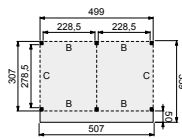

Woodvision

Douglasvision buitenverblijf uitbreidingsmodule 250x310 cm

Onbehandeld
Kleurloos geïmpregneerd
Groen geïmpregneerd
Bruin gespoten
Wit gespoten
Grijs gespoten
Antraciet gespoten

	83020	995,-
NIEUW	84020	1.089,-
	85020	1.089,-
NIEUW	797809	1.289,-
NIEUW	737805	1.289,-
NIEUW	747804	1.289,-
NIEUW	767802	1.289,-