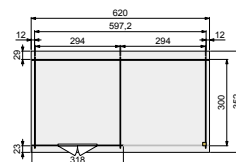

Ohio met luifel 300 cm