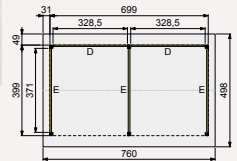

Woodvision

Douglasvision zadeldak Prestige 600x400 cm

Funderingsmaten (bxh): 599x399 cm
Buitenmaat dak (bxh): 660x498 cm
Onbehandeld
Kleurloos geïmpregneerd
Groen geïmpregneerd
Bruin gespoten
Wit gespoten
Grijs gespoten
Antraciet gespoten
Dakpanplatenpakket zwart (36 m²)

	83550	4.649,-
NIEUW	84550	5.149,-
	85550	5.149,-
NIEUW	799100	5.919,-
NIEUW	739106	5.919,-
NIEUW	749105	5.919,-
NIEUW	769103	5.919,-
	15409	899,-

Voorbeeldsamenstelling:

1x Zadeldak Prestige 600x400 cm, wit gespoten	739106	5.919,-
1x Wand A dubbelzijdig Zweeds rabat, zwart gespoten	771656	515,-
1x Wand C enkelzijdig Zweeds rabat, zwart gespoten	771052	435,-
1x Wand C enkelzijdig Zweeds rabat t.b.v. dubbele deur, zwart gespoten	771502	405,-
1x Wand C dubbelzijdig Zweeds rabat, zwart gespoten	771755	729,-
1x Douglas dubbele deur dicht, kleurloos geïmpregneerd	717869	595,-
2x Wand E enkelzijdig Zweeds rabat, zwart gespoten	771151	595,-
1x Topgevel t.b.v. zadeldak Prestige 400 cm (verticaal), wit gespoten	734811	249,-
1x Douglas hekwerk A, wit gespoten	733456	99,95
1x Extra staander, wit gespoten	738956	89,95
3x Trasraam A type grijs stucwerk	83635	139,-
3x Trasraam C type grijs stucwerk	83645	219,-
2x Trasraam E type grijs stucwerk	83655	295,-

Prijsindicatie: **11.890,90**

Douglasvision overkappingen

Zadeldaken | Prestige

Woodvision

Douglasvision zadeldak Prestige 700x400 cm

Funderingsmaten (bxh): 699x399 cm
Buitenmaat dak (bxh): 760x498 cm
Onbehandeld
Kleurloos geïmpregneerd
Groen geïmpregneerd
Bruin gespoten
Wit gespoten
Grijs gespoten
Antraciet gespoten
Dakpanplatenpakket zwart (41 m²)

	83555	4.899,-
NIEUW	84555	5.429,-
	85555	5.429,-
NIEUW	799155	6.299,-
NIEUW	739151	6.299,-
NIEUW	749150	6.299,-
NIEUW	769158	6.299,-
	15410	999,-