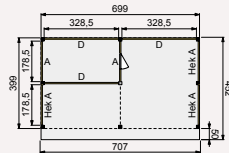

Voorbeeldsamenstelling:

VOORBEELDSAMENSTELLINGEN

Voorbeeldsamenstelling:

1x Buitenverblijf basis 700x400 cm, groen geïmpregneerd	85065	3.719,-
1x Wand A enkelzijdige verticale wand, antraciet gespoten	761909	345,-
1x Wand A enkelzijdige verticale wand t.b.v. enkele deur, antraciet gespoten	762203	335,-
1x Douglas 4-ruits enkele deur, rechtsdraaiend, wit gespoten	737768-R	425,-
2x Wand D enkelzijdige verticale wand, antraciet gespoten	762050	525,-
1x Wand D dubbelzijdige verticale wand, antraciet gespoten	762807	895,-
1x Extra staander, groen geïmpregneerd	85240	85,50
3x Douglas hekwerk A, antraciet gespoten	763453	99,95

Prijsindicatie: **7.154,35**