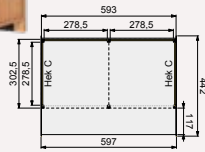

Voorbeeldsamenstelling:

1x Kapschuur DHZ 600x300 cm, onbehandeld	711102	1.259,-
2x Achterwand enkelzijdig Zweeds rabat 278,5 cm, zwart geïmpregneerd	46946	245,-
2x Douglas hekwerk C, onbehandeld	51575	101,-

Prijsindicatie: **1.951,-**

De gekleurde artikelnummers worden op aanvraag geïmpregneerd, houd rekening met langere levertijd.

DHZ KAPSCHUUR WANDEN

Achterwanden

	Onbehandeld	Groen geïmpregneerd	Zwart geïmpregneerd
Wand enkelzijdig Zweeds rabat 246,5 cm t.b.v. DHZ Kapschuur	40945 195,-	44945 225,-	46945 245,-
Wand dubbelzijdig Zweeds rabat 246,5 cm t.b.v. DHZ Kapschuur	40950 305,-	44950 345,-	46950 389,-
Wand enkelzijdig Zweeds rabat 278,5 cm t.b.v. DHZ Kapschuur	40946 205,-	44946 235,-	46946 255,-
Wand dubbelzijdig Zweeds rabat 278,5 cm t.b.v. DHZ Kapschuur	40951 345,-	44951 379,-	46951 399,-

Zijwanden

	Onbehandeld	Groen geïmpregneerd	Zwart geïmpregneerd
Wand enkelzijdig Zweeds rabat 278,5 cm t.b.v. DHZ Kapschuur	40946 205,-	44946 235,-	46946 255,-
Wand dubbelzijdig Zweeds rabat 278,5 cm t.b.v. DHZ Kapschuur	40951 345,-	44951 379,-	46951 399,-