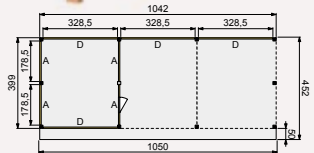

1x Buitenverblijf basis 700x400 cm, onbehandeld	83065	3.429,-
1x Buitenverblijf uitbreidingsmodule 350x400 cm, onbehandeld	83070	1.539,-
3x Wand A blokhutprofiel, onbehandeld	83075	205,-
1x Wand A blokhutprofiel t.b.v. enkele deur, onbehandeld	83096	185,-
1x Douglas 8-ruits enkele deur, onbehandeld	40801	349,-
4x Wand D blokhutprofiel, onbehandeld	83090	309,-
1x Extra staander, onbehandeld	83240	78,95
1x Douglas 9-ruits uitzetraam	40815	195,-

Prijsindicatie: **7.626,95**