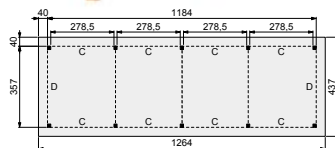

Voorbeeldsamenstelling:

DOUGLASVISION BUITENVERBLIJF PRESTIGE

Douglasvision buitenverblijf Prestige 1200x360 cm

Funderingsmaten (bxh): 1184x357 cm
Buitenmaat dak (bxh): 1264x437 cm
Onbehandeld
Kleurloos geïmpregneerd
Groen geïmpregneerd
Bruin gespoten
Wit gespoten
Grijs gespoten
Antraciet gespoten

	83970	7.999,-
NIEUW	84970	8.659,-
	85970	8.659,-
NIEUW	798752	9.539,-
NIEUW	738758	9.539,-
NIEUW	748757	9.539,-
NIEUW	768755	9.539,-