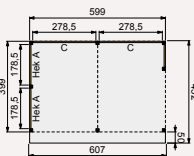

VOORBEELDSAMENSTELLINGEN

1