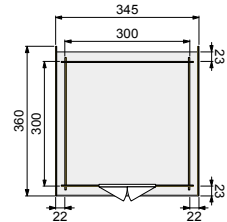

Japura 300

Funderingsmaat (bxh)	300x300 cm
Buitenmaat dak (bxh)	345x360 cm
Pakketmaat (bxh)	112x360x75 cm
Gewicht	540 kg

51210	1.229,-
52210	1.449,-
53210	1.469,-
737560	1.659,-
747569	1.659,-
767567	1.659,-
787565	1.659,-
777566	1.659,-

51215	1.319,-
52215	1.549,-
53215	1.559,-
737614	1.899,-
747613	1.899,-
767611	1.899,-
787619	1.899,-
777610	1.899,-