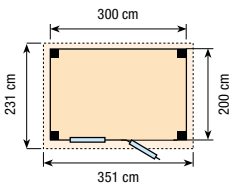

! Let op! Geef bij uw bestelling de gewenste luifelzijde aan. Bij een luifel vanaf 4 m wordt een extra staander toegevoegd.

Korhoen

Funderingsmaat (bxh)	300x200 cm	588x200 cm	688x200 cm	788x200 cm	888x200 cm
Buitenmaat dak (bxh)	351x231 cm	639x231 cm	739x231 cm	839x231 cm	939x231 cm
Onbehandeld	18132 1.769,-	18139 2.479,-	18140 2.779,-	18141 3.099,-	18142 3.309,-
Groen geïmpregneerd	88132 1.979,-	88139 2.799,-	88140 3.099,-	88141 3.459,-	88142 3.699,-
Bruin geïmpregneerd	89132 2.039,-	89139 2.879,-	89140 3.199,-	89141 3.489,-	89142 3.829,-
Kleurloos geïmpregneerd	716503 1.979,-	716558 2.799,-	716602 3.099,-	716657 3.459,-	716701 3.699,-

In kleurcombinatie NIEUW

Basis, deur, raam	Wand	300x200 cm	588x200 cm	688x200 cm	788x200 cm	888x200 cm
Wit	Wit	364803 2.499,-	364957 3.539,-	365107 3.949,-	365251 4.369,-	365404 4.689,-
Wit	Grijs	364858 2.499,-	365008 3.539,-	365152 3.949,-	365305 4.369,-	365459 4.689,-
Wit	Antraciet	364902 2.499,-	365053 3.539,-	365206 3.949,-	365350 4.369,-	365503 4.689,-
Grijs	Wit	374802 2.499,-	374956 3.539,-	375106 3.949,-	375250 4.369,-	375403 4.689,-
Grijs	Grijs	374857 2.499,-	375007 3.539,-	375151 3.949,-	375304 4.369,-	375458 4.689,-
Grijs	Antraciet	374901 2.499,-	375052 3.539,-	375205 3.949,-	375359 4.369,-	375502 4.689,-
Antraciet	Wit	384801 2.499,-	384955 3.539,-	385105 3.949,-	385259 4.369,-	385402 4.689,-
Antraciet	Grijs	384856 2.499,-	385006 3.539,-	385150 3.949,-	385303 4.369,-	385457 4.689,-
Antraciet	Antraciet	384900 2.499,-	385051 3.539,-	385204 3.949,-	385358 4.369,-	385501 4.689,-

Extra's

Vloer onbehandeld	18410 169,-	18410 169,-	18410 169,-	18410 169,-	18410 169,-
Vloer groen geïmpregneerd	88410 205,-	88410 205,-	88410 205,-	88410 205,-	88410 205,-
Vloer bruin geïmpregneerd	89410 219,-	89410 219,-	89410 219,-	89410 219,-	89410 219,-
Aluminium daktrim	40091 92,50	40098 129,-	40098 129,-	40099 165,-	40099 165,-

Voor maatwerk mogelijkheden zie pagina 180 t/m 181.