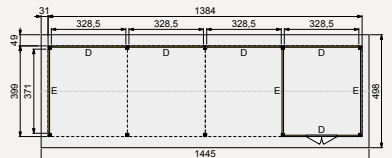

Voorbeeldsamenstelling:

1x Zadeldak Prestige 1200x400 cm, onbehandeld	83570	6.999,-
2x Wand C enkelzijdig Zweeds rabat, zwart geïmpregneerd	87140	339,-
2x Wand C enkelzijdig Zweeds rabat t.b.v. dubbele deur, zwart geïmpregneerd	87187	339,-
2x Douglas 8-ruits dubbele deur, onbehandeld	40800	549,-
2x Wand C dubbelzijdig Zweeds rabat, zwart geïmpregneerd	87225	539,-
4x Wand E enkelzijdig Zweeds rabat, zwart geïmpregneerd	87150	469,-
2x Topgevel t.b.v. zadeldak Prestige 400 cm (verticaal), onbehandeld	83201	185,-

Prijsindicatie: **12.777,-**

Douglasvision zadeldak Prestige 1400x400 cm

Funderingsmaten (bxh): 1384x399 cm
Buitenmaat dak (bxh): 1445x498 cm
Onbehandeld
Kleurloos geïmpregneerd
Groen geïmpregneerd
Bruin gespoten
Wit gespoten
Grijs gespoten
Antraciet gespoten
Dakpanplatenpakket zwart (76 m²)

	83575	7.359,-
NIEUW	84575	8.119,-
	85575	8.119,-
NIEUW	799353	9.699,-
NIEUW	739359	9.699,-
NIEUW	749358	9.699,-
NIEUW	769356	9.699,-
	15414	1.699,-

Voorbeeldsamenstelling:

1x Zadeldak Prestige 1400x400 cm, onbehandeld	83575	7.359,-
1x Wand D enkelzijdig Zweeds rabat, onbehandeld	83145	335,-
1x Wand D enkelzijdig Zweeds rabat t.b.v. dubbele deur, onbehandeld	83192	335,-
3x Wand D dubbelzijdig Zweeds rabat, onbehandeld	83230	545,-
1x Douglas dubbele deur dicht, onbehandeld	40009	545,-
2x Wand E enkelzijdig Zweeds rabat, onbehandeld	83150	405,-
1x Wand E dubbelzijdig Zweeds rabat, onbehandeld	83235	645,-
1x Topgevel t.b.v. zadeldak Prestige 400 cm (verticaal), onbehandeld	83201	185,-

Prijsindicatie: **11.849,-**

In onze Prestige zadeldaken worden doken gebruikt voor de afwerking. Deze doken zijn ook los verkrijgbaar.