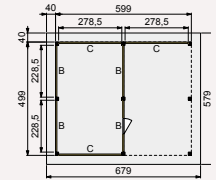

Woodvision

Douglasvision buitenverblijf Prestige 600x360 cm

Funderingsmaten (bxh): 599x357 cm
Buitenmaat dak (bxh): 679x437 cm
Onbehandeld
Kleurloos geïmpregneerd
Groen geïmpregneerd
Bruin gespoten
Wit gespoten
Grijs gespoten
Antraciet gespoten

	83950	5.079,-
NIEUW	84950	5.499,-
	85950	5.499,-
NIEUW	798356	5.969,-
NIEUW	738352	5.969,-
NIEUW	748351	5.969,-
NIEUW	768359	5.969,-

Voorbeeldsamenstelling:

1x Buitenverblijf Prestige 600x360 cm, onbehandeld	83950	5.079,-
1x Wand C enkelzijdig Zweeds rabat, onbehandeld	83140	295,-
1x Wand C enkelzijdig Zweeds rabat t.b.v. dubbele deur, onbehandeld	83187	295,-
1x Douglas dubbele deur dicht, onbehandeld	40009	545,-
2x Wand D enkelzijdig Zweeds rabat, onbehandeld	83145	335,-
1x Douglas hekwerk C, onbehandeld	51575	101,-

Prijsindicatie: **6.985,-**

Woodvision

Douglasvision buitenverblijf Prestige 600x500 cm

Funderingsmaten (bxh): 599x499 cm
Buitenmaat dak (bxh): 679x579 cm
Onbehandeld
Kleurloos geïmpregneerd
Groen geïmpregneerd
Bruin gespoten
Wit gespoten
Grijs gespoten
Antraciet gespoten

	83520	5.999,-
NIEUW	84520	6.519,-
	85520	6.519,-
NIEUW	798400	7.139,-
NIEUW	738406	7.139,-
NIEUW	748405	7.139,-
NIEUW	768403	7.139,-

Voorbeeldsamenstelling: