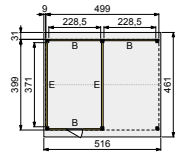

Douglasvision zadeldak Modulair 500x400 cm

Funderingsmaten (bx): 499x399 cm
Buitenmaat dak (bx): 515x461 cm
Onbehandeld
Kleurloos geïmpregneerd
Groen geïmpregneerd
Bruin gespoten
Wit gespoten
Grijs gespoten
Antraciet gespoten
Dakpanplatenpakket zwart (29 m²)

NIEUW	40635	3.329,-
	49635	3.649,-
	44635	3.649,-
NIEUW	794167	4.349,-
NIEUW	734163	4.349,-
NIEUW	744162	4.349,-
NIEUW	764160	4.349,-
	15406	759,-

Voorbeeldsamenstelling

1x Zadeldak Modulair 500x400 cm, onbehandeld	40635	3.329,-
1x Wand B enkelzijdige verticale wand, wit gespoten	731957	399,-
1x Wand B enkelzijdige verticale wand t.b.v. enkele deur, wit gespoten	732251	395,-
1x Wand B dubbelzijdige verticale wand, wit gespoten	732701	655,-
2x Wand E enkelzijdige verticale wand, wit gespoten	732107	625,-
1x Douglas 8-ruits enkele deur, onbehandeld	40801	349,-

Prijsindicatie: **6.377,-**

Douglasvision zadeldak Modulair 600x400 cm

Funderingsmaten (bx): 599x399 cm
Buitenmaat dak (bx): 615x461 cm
Onbehandeld
Kleurloos geïmpregneerd
Groen geïmpregneerd
Bruin gespoten
Wit gespoten
Grijs gespoten
Antraciet gespoten
Dakpanplatenpakket zwart (34 m²)

NIEUW	40645	3.629,-
	49645	3.979,-
	44645	3.979,-
NIEUW	794211	4.799,-
NIEUW	734217	4.799,-
NIEUW	744216	4.799,-
NIEUW	764214	4.799,-
	15407	879,-

Voorbeeldsamenstelling

1x Zadeldak Modulair 600x400 cm, onbehandeld	40645	3.629,-
2x Wand C dubbelzijdig Zweeds rabat, onbehandeld	83225	465,-
1x Wand E dubbelzijdig Zweeds rabat, onbehandeld	83235	645,-
1x Douglas hekwerk met kruis C, onbehandeld	51576	149,-

Prijsindicatie: **5.353,-**

Douglasvision zadeldak Modulair 900x400 cm