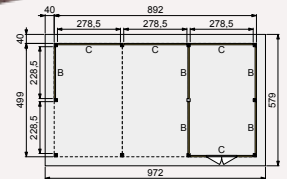

Mooi! Voeg trasramen toe aan uw buitenverblijf