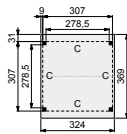

Voorbeeldsamenstelling

1x Zadeldak Modulair 310x310 cm, onbehandeld	40615	2.219,-
3x Wand C enkelzijdig Zweeds rabat, onbehandeld	83140	295,-
1x Wand C enkelzijdig Zweeds rabat t.b.v. dubbele deur, onbehandeld	83187	295,-
1x Dubbele deur met zwart beslag, onbehandeld	40787	595,-

Prijsindicatie: **3.994,-**