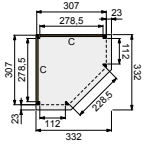

Douglasvision hoekmodel Modulair 310x310 cm

NIEUW

Funderingsmaten (bxh): 307x307 cm	710952	2.069,-
Buitenmaat dak (bxh): 332x332 cm	718651	2.269,-
Onbehandeld	85700	2.269,-
Kleurloos geïmpregneerd	790619	2.479,-
Groen geïmpregneerd	730615	2.479,-
Bruin gespoten	740614	2.479,-
Wit gespoten	760612	2.479,-
Grijs gespoten		
Antraciet gespoten		

Voorbeeldsamenstelling

1x Buitenverblijf Hoekmodel Modulair 310x310 cm, onbehandeld	710952	2.069,-
2x Wand C blokhutprofiel, onbehandeld	83085	259,-

Prijsindicatie: **2.587,-**

Douglasvision overkappingen

Buitenverblijven | Modulair