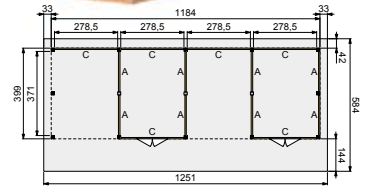

Voorbeeldsamenstelling:

1x Kapschuur Prestige 1200x400 cm, onbehandeld	83600	8.269,-
8x Zijwand A enkelzijdig Zweeds rabat, onbehandeld	83130	235,-
2x Achterwand C enkelzijdig Zweeds rabat, onbehandeld	83405	295,-
2x Voorwand C enkelzijdig Zweeds rabat t.b.v. dubbele deur, onbehandeld	83495	445,-
2x Douglas dubbele deur met zwart beslag, onbehandeld	83187	295,-
3x Topgevel t.b.v. kapschuur Prestige, onbehandeld	40787	595,-
	83203	149,-

Prijsindicatie: **13.856,-**