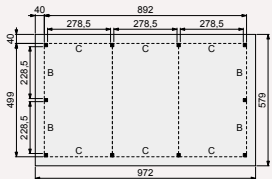

Voorbeeldsamenstelling:

1x Buitenverblijf Prestige 900x360 cm, onbehandeld	83960	6.489,-
2x Wand C enkelzijdig Zweeds rabat, zwart geïmpregneerd	87140	339,-
1x Wand D enkelzijdig Zweeds rabat, zwart geïmpregneerd	87145	389,-
1x Wand D enkelzijdig Zweeds rabat t.b.v. dubbele deur, zwart geïmpregneerd	87192	389,-
1x Douglas dubbele deur dicht, onbehandeld	40009	545,-

Prijsindicatie: **8.490,-**

Douglasvision buitenverblijf Prestige 900x500 cm

Funderingsmaten (bxh): 892x499 cm
Buitenmaat dak (bxh): 972x579 cm

Onbehandeld	83530	7.449,-
Kleurloos geïmpregneerd	NIEUW 84530	7.999,-
Groen geïmpregneerd	85530	7.999,-
Bruin gespoten	NIEUW 798608	8.959,-
Wit gespoten	NIEUW 738604	8.959,-
Grijs gespoten	NIEUW 748603	8.959,-
Antraciet gespoten	NIEUW 768601	8.959,-