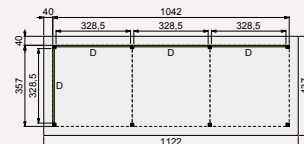

1x Buitenverblijf Prestige 1050x360 cm, onbehandeld	83965	6.929,-
4x Wand D dubbelzijdige verticale wand, antraciet gespoten	762807	895,-

Prijsindicatie: **10.509,-**