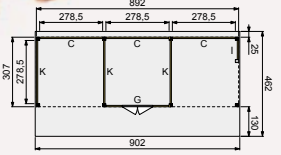

Voorbeeldsamenstelling:

1x Kapschuur basis 600x310 cm, onbehandeld	83285	2.859,-
1x Kapschuur uitbreidingsmodule 300x310 cm, onbehandeld	83290	1.099,-
1x Achterwand C enkelzijdig Zweeds rabat, grijs gespoten	740867	419,-
1x Voorwand G enkelzijdig Zweeds rabat t.b.v. dubbele deur, grijs gespoten	741314	585,-
1x Douglas dubbele deur met zwart beslag, onbehandeld	40787	595,-
2x Zijwand K enkelzijdig Zweeds rabat, grijs gespoten	741567	555,-

Prijsindicatie: **6.667,-**