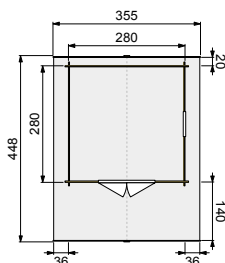

**Algemene gegevens**

Nokhoogte	243 cm
Wandhoogte	209 cm
Houtdikte	28 mm
Houtsoort	Scandinavisch vuren
Deuren	1x dubbele 8-ruits glasdeur
Ramen	1x uitzetraam
Glas	Enkel glas
Incl. groene dakshingles	
Incl. bevestigingsmateriaal	