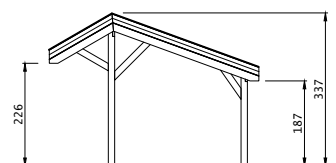

### Kapschuur Modulair 600x310 cm

vooraanzicht

zijaanzicht

- Hoogte 310 cm

Elke Douglasvision kapschuur kan naar eigen wens worden samengesteld. Daarvoor is het noodzakelijk om bij opdracht een plattegrond met de gewenste maatvoering en wandindeling bij te voegen. Gebruik hiervoor het opdrachtformulier van uw Woodvision dealer.