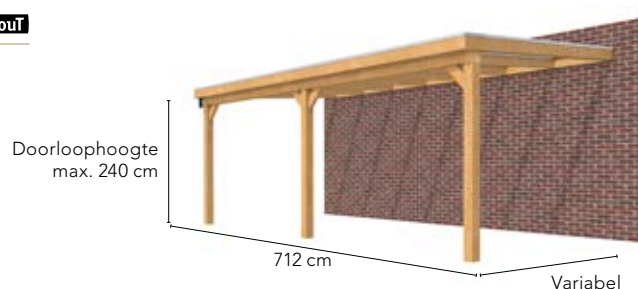

Hillhout Veranda Excellent 700

Hillhout

Hillhout Veranda Excellent 712x310 cm.		
Helder	43251	2.659,-
Opaal	43256	2.659,-
Hillhout Veranda Excellent 712x360 cm.		
Helder	43271	2.869,-
Opaal	43276	2.869,-
Hillhout Veranda Excellent 712x410 cm.		
Helder	43291	3.079,-
Opaal	43296	3.079,-