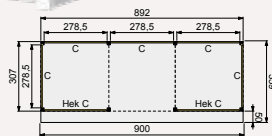

1x Buitenverblijf basis 600x310 cm, wit gespoten	737850	3.349,-
1x Uitbreidingsmodule 300x310 cm, wit gespoten	737904	1.439,-
5x Wand C dubbelzijdige verticale wand, grijs gespoten	742755	765,-
2x Douglas hekwerk met kruis C, grijs gespoten	743707	185,-

Prijsindicatie: **8.983,-**