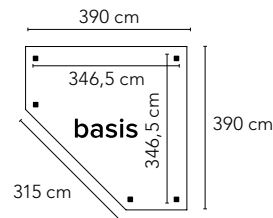

Hillhout
Living Modulair hoekmodel Excellent

Onbehandeld	NIEUW	710105	1.359,-
Groen geïmpregneerd		721156	1.499,-
Wit gespoten	NIEUW	730103	1.719,-
Grijs gespoten	NIEUW	740102	1.719,-
Antraciet gespoten	NIEUW	760100	1.719,-
Bruin gespoten	NIEUW	780108	1.719,-