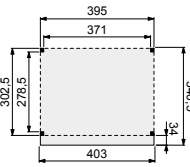

711256 **1.039,-**
85730 **1.169,-**