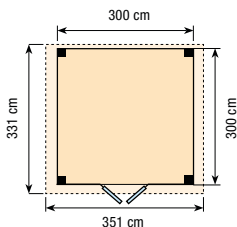

! Let op! Geef bij uw bestelling de gewenste luifelzijde aan. Bij een luifel vanaf 4 m wordt een extra staander toegevoegd.

Bosuil

Funderingsmaat (bxd) 300x300 cm
Buitenmaat dak (bxd) 351x331 cm

Onbehandeld	18135	2.169,-
Groen geïmpregneerd	88135	2.449,-
Bruin geïmpregneerd	89135	2.539,-
Kleurloos geïmpregneerd	717258	2.449,-

In kleurcombinatie NIEUW

Basis en deur	Wand		
Wit	Wit	367057	3.059,-
Wit	Grijs	367101	3.059,-
Wit	Antraciet	367156	3.059,-
Grijs	Wit	377056	3.059,-
Grijs	Grijs	377100	3.059,-
Grijs	Antraciet	377155	3.059,-
Antraciet	Wit	387055	3.059,-
Antraciet	Grijs	387109	3.059,-
Antraciet	Antraciet	387154	3.059,-

Met luifel 3 m

588x300 cm
639x331 cm

18960	2.979,-
88960	3.349,-
89960	3.469,-
717302	3.349,-

Met luifel 4 m

688x300 cm
739x331 cm

18961	3.289,-
88961	3.689,-
89961	3.839,-
717357	3.689,-

Met luifel 5 m

788x300 cm
839x331 cm

18962	3.779,-
88962	4.239,-
89962	4.409,-
717401	4.239,-

Met luifel 6 m

888x300 cm
939x331 cm

18963	4.139,-
88963	4.639,-
89963	4.829,-
717456	4.639,-

Extra's

Vloer onbehandeld	18415	239,-	18415	239,-	18415	239,-	18415	239,-	18415	239,-
Vloer groen geïmpregneerd	88415	275,-	88415	275,-	88415	275,-	88415	275,-	88415	275,-
Vloer bruin geïmpregneerd	89415	295,-	89415	295,-	89415	295,-	89415	295,-	89415	295,-
Aluminium daktrim	40091	92,50	40098	129,-	40098	129,-	40099	165,-	40099	165,-

Voor maatwerk mogelijkheden zie pagina 180 t/m 181.