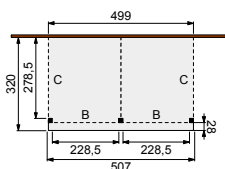

Muurbouw carport

Funderingsmaat (bxh)	499x293 cm	
Buitenmaat dak (bxh)	507x320 cm	
Onbehandeld	40765	2.039,-
Kleurloos geïmpregneerd	49765	2.359,-
Groen geïmpregneerd	44765	2.359,-
Bruin gespoten	799551	2.619,-
Wit gespoten	739557	2.619,-
Grijs gespoten	749556	2.619,-
Antraciet gespoten	769554	2.619,-

Funderingsmaat (bxh)	599x293 cm	
Buitenmaat dak (bxh)	607x320 cm	
Onbehandeld	40770	2.169,-
Kleurloos geïmpregneerd	49770	2.519,-
Groen geïmpregneerd	44770	2.519,-
Bruin gespoten	799605	2.829,-
Wit gespoten	739601	2.829,-
Grijs gespoten	749600	2.829,-
Antraciet gespoten	769608	2.829,-

Funderingsmaat (bxh)	892x293 cm	
Buitenmaat dak (bxh)	900x320 cm	
Onbehandeld	40775	2.989,-
Kleurloos geïmpregneerd	49775	3.449,-
Groen geïmpregneerd	44775	3.449,-
Bruin gespoten	799650	3.899,-
Wit gespoten	739656	3.899,-
Grijs gespoten	749655	3.899,-
Antraciet gespoten	769653	3.899,-

NIEUW

NIEUW

NIEUW

NIEUW

NIEUW

Voor alle informatie over de wanden zie pagina 54 t/m 57. Voor alle informatie over deuren, ramen, & accessoires zie pagina 162 t/m 176. Voor hemelwaterafvoersets zie pagina 173.