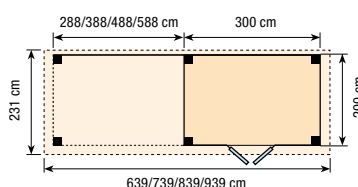

TOPVISION TUINHUIS KOEKOEK (3X2 M)

HOUIDIKTE
28

- Scandinavisch vuren
- 12x12 staanders, duplo verlijmd
- Zware gordingen, ringbalken en schoren
- Geleverd met EPDM-rubberfolie
- Houten daktrimmen
- Geleverd met dubbele glasdeur
- Glasdeur is zonder dorpel, voor gemakkelijke instap

- Buitenmaat is inclusief overstek
- Overstek voorzijde: 25 cm
- Overstek zijkanten: 25 cm
- Geen overstek aan achterzijde
- Het plaatsen van zijwanden is mogelijk, zie pagina 123
- Geleverd met verticale dakdoorvoer, voor hemelwaterafvoersets zie pagina 173
- Maatwerk is mogelijk!

! Let op! Geef bij uw bestelling de gewenste luifelzijde aan. Bij een luifel vanaf 4 m wordt een extra staander toegevoegd.

Koekoek

			Met luifel 3 m	Met luifel 4 m	Met luifel 5 m	Met luifel 6 m					
Funderingsmaat (bxd)		300x200 cm	588x200 cm	688x200 cm	788x200 cm	888x200 cm					
Buitenmaat dak (bxd)		351x231 cm	639x231 cm	739x231 cm	839x231 cm	939x231 cm					
Onbehandeld	18131	1.869,-	18143	2.619,-	18144	2.899,-					
Groen geïmpregneerd	88131	2.099,-	88143	2.919,-	88144	3.229,-					
Bruin geïmpregneerd	89131	2.159,-	89143	2.999,-	89144	3.329,-					
Kleurloos geïmpregneerd	716251	2.099,-	716305	2.919,-	716350	3.229,-					
In kleurcombinatie NIEUW											
<i>Basis en deur</i>	<i>Wand</i>										
Wit	Wit	364056	2.599,-	364209	3.669,-	364353	4.049,-	364506	4.499,-	364650	4.859,-
Wit	Grijs	364100	2.599,-	364254	3.669,-	364407	4.049,-	364551	4.499,-	364704	4.859,-
Wit	Antraciet	364155	2.599,-	364308	3.669,-	364452	4.049,-	364605	4.499,-	364759	4.859,-
Grijs	Wit	374055	2.599,-	374208	3.669,-	374352	4.049,-	374505	4.499,-	374659	4.859,-
Grijs	Grijs	374109	2.599,-	374253	3.669,-	374406	4.049,-	374550	4.499,-	374703	4.859,-
Grijs	Antraciet	374154	2.599,-	374307	3.669,-	374451	4.049,-	374604	4.499,-	374758	4.859,-
Antraciet	Wit	384054	2.599,-	384207	3.669,-	384351	4.049,-	384504	4.499,-	384658	4.859,-
Antraciet	Grijs	384108	2.599,-	384252	3.669,-	384405	4.049,-	384559	4.499,-	384702	4.859,-
Antraciet	Antraciet	384153	2.599,-	384306	3.669,-	384450	4.049,-	384603	4.499,-	384757	4.859,-
Extra's											
Vloer onbehandeld	18410	169,-	18410	169,-	18410	169,-	18410	169,-	18410	169,-	
Vloer groen geïmpregneerd	88410	205,-	88410	205,-	88410	205,-	88410	205,-	88410	205,-	
Vloer bruin geïmpregneerd	89410	219,-	89410	219,-	89410	219,-	89410	219,-	89410	219,-	
Aluminium daktrim	40091	92,50	40098	129,-	40098	129,-	40099	165,-	40099	165,-