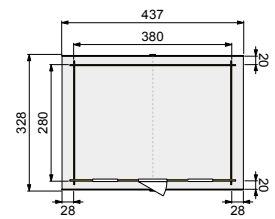

Blokhut Tigris

De stapelblokhut Tigris is een grotere blokhut, geschikt als extra bergruimte, maar ook als klusruimte. Uitgerust met 6-ruits glasdeur zonder dorpel (193 cm hoog) en twee ramen aan de voorzijde, waarvan 1 vast raam en 1 uitzetraam.

Algemene gegevens

Nokhoogte	256 cm
Wandhoogte	209 cm
Houtdikte	28 mm
Houtsoort	Scandinavisch vuren
Deuren	1x 6-ruits glasdeur
Ramen	1x vast raam 1x uitzetraam
Glas	Incl. groene dakshingles
	Incl. bevestigingsmateriaal

Technische gegevens

Funderingsmaat (bxd)	380x280 cm
Buitenmaat dak (bxd)	437x328 cm
Pakketmaat (bxdxh)	112x398x65 cm
Gewicht	660 kg

Blokhut Tigris

Onbehandeld	51090	1.589,-
Groen geïmpregneerd	52090	1.879,-
Bruin geïmpregneerd	53090	1.889,-
Wit gespoten	736518	2.259,-
Grijs gespoten	746517	2.259,-
Antraciet gespoten	766515	2.259,-
Bruin gespoten	786513	2.259,-
Blauw gespoten	776514	2.259,-

(Bij een gespoten blokhut zijn ramen, deuren, gordingen, boeidelen en dakhout altijd wit.)

Extra's

Vloer onbehandeld	51345	205,-
Vloer groen geïmpregneerd	52345	255,-
Vloer bruin geïmpregneerd	53345	265,-
Fundamentbalkenset groen geïmpregneerd	25450	79,95
Fundamentbalk hardhout 2m	14075	18,95
Fundamentbalk hardhout 3m	14076	28,95
Dakgootset	25340	169,-
Ventilatierooster, per 2	19780	8,50
Dakverankeringsset (stormbeveiliging)	18211	20,50

Algemene gegevens

Nokhoogte	243 cm
Wandhoogte	209 cm
Houtdikte	28 mm
Houtsoort	Scandinavisch vuren
Deuren	1x 6-ruits glasdeur
Ramen	1x vast raam 1x uitzetraam
Glas	Incl. groene dakshingles
	Incl. bevestigingsmateriaal

Technische gegevens

Funderingsmaat (bxd)	280x280 cm
Buitenmaat dak (bxd)	355x448 cm
Pakketmaat (bxdxh)	112x439x65 cm
Gewicht	540 kg

Blokhut Amoer