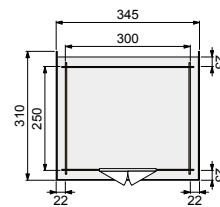

Blokhut Japura

HOUIDIKTE
28 mm

De stapelblokhut Japura is een moderne blokhut met lessenaarsdak. Met name geschikt als extra bergruimte. De Japura is uitgevoerd met dubbele 8-ruits glasdeur zonder dorpel (193 cm hoog). Beschikbaar in 3 dieptematen.

Blokhutten

Algemene gegevens

Nokhoogte	216 cm
Wandhoogte	189/216 cm
Houtdikte	28 mm
Houtsoort	Scandinavisch vuren
Deuren	1x dubbele 8-ruits glasdeur
Ramen	Geen
Glas	Enkel glas
Incl. dakleer	
Incl. bevestigingsmateriaal	

Technische gegevens

Funderingsmaat (bxh)	300x200 cm
Buitenmaat dak (bxh)	345x260 cm
Pakketmaat (bxh)	112x344x55 cm
Gewicht	440 kg

Blokhut Japura

Onbehandeld	51165	1.129,-
Groen geïmpregneerd	52165	1.349,-
Bruin geïmpregneerd	53165	1.359,-
Wit gespoten	737515	1.589,-
Grijs gespoten	747514	1.589,-
Antraciet gespoten	767512	1.589,-
Bruin gespoten	787510	1.589,-
Blauw gespoten	777511	1.589,-

(Bij een gespoten blokhut zijn ramen, deuren, gordingen, boeidelen en dakhout altijd wit.)

Extra's

Vloer onbehandeld	51375	119,-
Vloer groen geïmpregneerd	52375	149,-
Vloer bruin geïmpregneerd	53375	155,-
Fundamentbalkenset groen geïmpregneerd	25440	53,95
Fundamentbalk hardhout 2m	14075	18,95
Fundamentbalk hardhout 3m	14076	28,95
Dakgootset	25360	89,95
Ventilatioerooster, per 2	19780	8,50
Dakverankeringsset (stormbeveiliging)	18211	20,50

Japura 200

Japura 250

Japura 300

Funderingsmaat (bxh)	300x300 cm
Buitenmaat dak (bxh)	345x360 cm
Pakketmaat (bxh)	112x360x75 cm
Gewicht	540 kg

51210	1.229,-
52210	1.449,-
53210	1.469,-
737560	1.659,-
747569	1.659,-
767567	1.659,-
787565	1.659,-
777566	1.659,-

51215	1.319,-
52215	1.549,-
53215	1.559,-
737614	1.899,-
747613	1.899,-
767611	1.899,-
787619	1.899,-
777610	1.899,-