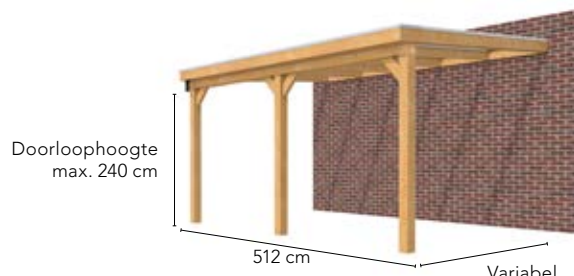

Hillhout Veranda Excellent 500

Hillhout

Hillhout Veranda Excellent 512x310 cm.		
Helder	43011	2.089,-
Opaal	43016	2.089,-
Hillhout Veranda Excellent 512x360 cm.		
Helder	43041	2.249,-
Opaal	43046	2.249,-
Hillhout Veranda Excellent 512x410 cm.		
Helder	43071	2.409,-
Opaal	43076	2.409,-