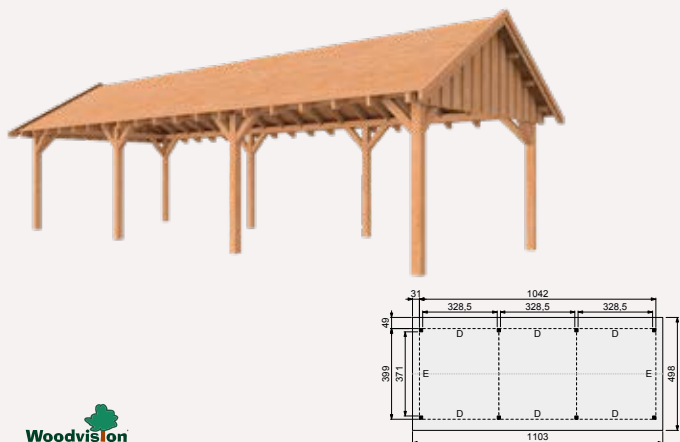

Woodvision

Douglasvision zadeldak Prestige 1050x400 cm

Funderingsmaten (bx): 1042x399 cm
Buitenmaat dak (bx): 1103x498 cm
Onbehandeld
Kleurloos geïmpregneerd
Groen geïmpregneerd
Bruin gespoten
Wit gespoten
Grijs gespoten
Antraciet gespoten
Dakpanplatenpakket zwart (58 m²)

	83565	6.139,-
NIEUW	84565	6.779,-
	85565	6.779,-
NIEUW	799254	7.999,-
NIEUW	739250	7.999,-
NIEUW	749259	7.999,-
NIEUW	769257	7.999,-
	15412	1.339,-