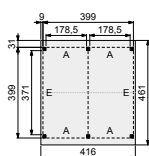

Voorbeeldsamenstelling

1x Zadeldak Modulair 400x400 cm, grijs gespoten	744117	3.819,-
2x Wand A dubbelzijdig Zweeds rabat, onbehandeld	83215	345,-

Prijsindicatie: **4.509,-**

Voor alle informatie over de wanden zie pagina 102 t/m 105. Voor alle informatie over deuren, ramen & accessoires zie pagina 162 t/m 176. Voor hemelwaterafvoersets zie pagina 173.