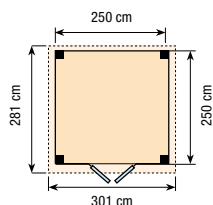

! Let op! Geef bij uw bestelling de gewenste luifelzijde aan. Bij een luifel vanaf 4 m wordt een extra staander toegevoegd.

Kolibri

Funderingsmaat (bxd) 250x250 cm
Buitenmaat dak (bxd) 301x281 cm

Onbehandeld	18158	1.849,-
Groen geïmpregneerd	88158	2.079,-
Bruin geïmpregneerd	89158	2.149,-
Kleurloos geïmpregneerd	715759	2.079,-

In kleurcombinatie NIEUW

Basis en deur	Wand		
Wit	Wit	362557	2.579,-
Wit	Grijs	362601	2.579,-
Wit	Antraciet	362656	2.579,-
Grijs	Wit	372556	2.579,-
Grijs	Grijs	372600	2.579,-
Grijs	Antraciet	372655	2.579,-
Antraciet	Wit	382555	2.579,-
Antraciet	Grijs	382609	2.579,-
Antraciet	Antraciet	382654	2.579,-

Met luifel 3 m

538x250 cm
589x281 cm

18208	2.569,-
88208	2.869,-
89208	2.969,-
715803	2.869,-

Met luifel 4 m

638x250 cm
689x281 cm

18213	2.939,-
88213	3.269,-
89213	3.379,-
715858	3.269,-

Met luifel 5 m

738x250 cm
789x281 cm

18214	3.149,-
88214	3.519,-
89214	3.639,-
715902	3.519,-

Met luifel 6 m

838x250 cm
889x281 cm

18215	3.439,-
88215	3.839,-
89215	3.979,-
715957	3.839,-

Extra's

Vloer onbehandeld	18418	125,-	18418	125,-	18418	125,-	18418	125,-	18418	125,-
Vloer groen geïmpregneerd	88418	155,-	88418	155,-	88418	155,-	88418	155,-	88418	155,-
Vloer bruin geïmpregneerd	89418	169,-	89418	169,-	89418	169,-	89418	169,-	89418	169,-
Aluminium daktrim	40091	92,50	40098	129,-	40098	129,-	40099	165,-	40099	165,-

Voor maatwerk mogelijkheden zie pagina 180 t/m 181.