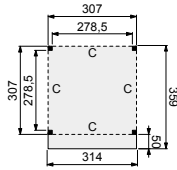

vooraanzicht

zij aanzicht

Buitenverblijf Modulair 310x310 cm

Buitenverblijf Modulair 400x310 cm

Buitenverblijf Modulair 400x400 cm

- Doorloophoogte 224 cm
- Hoogte ca. 269 cm

**Douglasvision buitenverblijf Modulair 310x310 cm**