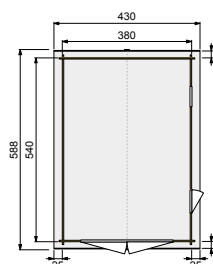

Blokhut garage Yukon

De stapelblokhut Yukon is een grote blokhut die geschikt is voor gebruik als garage. De voorzijde is uitgerust met een extra brede dubbele deur (225 cm breed, 194 cm hoog). Aan de zijkant uitgevoerd met een 6-ruits glasdeur en 1 uitzetraam. De deuren hebben geen dorpel, dit zorgt voor een drempelloze en gemakkelijke toegang.

Algemene gegevens

- Nokhoogte 270 cm
- Wandhoogte 210 cm
- Houtdikte 40 mm
- Houtsoort Scandinavisch vuren
- Deuren 1x dubbele dichte garagedeur
- Ramen 1x 6-ruits glasdeur
- Glas 1x uitzetraam
- Incl. groene dakshingles Enkel glas
- Incl. bevestigingsmateriaal

Technische gegevens

- Funderingsmaat (bxd) 540x380 cm
- Buitenmaat dak (bxd) 588x430 cm
- Pakketmaat (bxdxh) 112x579x85 cm
- Gewicht 1500 kg

Blokhut Yukon

- Onbehandeld 51190 **2.839,-**
- Groen geïmpregneerd 52190 **3.399,-**
- Bruin geïmpregneerd 53190 **3.419,-**
- Wit gespoten 737317 **3.899,-**
- Grijs gespoten 747316 **3.899,-**
- Antraciet gespoten 767314 **3.899,-**
- Bruin gespoten 787312 **3.899,-**
- Blauw gespoten 777313 **3.899,-**

(Bij een gespoten blokhut zijn ramen, deuren, gordingen, boeidelen en dakhout altijd wit.)

Extra's

- Fundamentbalk hardhout 2m 14075 **18,95**
- Fundamentbalk hardhout 3m 14076 **28,95**
- Dakgootset 25375 **239,-**
- Ventilatioerooster, per 2 19780 **8,50**
- Dakverankeringssset (stormbeveiliging) 18211 **20,50**