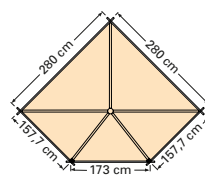

Onbehandeld	18068	1.219,-	18078	1.469,-
Groen geïmpregneerd	88068	1.449,-	88078	1.769,-
Bruin geïmpregneerd	89068	1.469,-	89078	1.789,-
Buitenmaat dak (bxd)	308x308 cm		368x368 cm	
Funderingsmaat (bxd)	280x280 cm		340x340 cm	
Nokhoogte	280 cm		280 cm	
Wandhoogte	223 cm		223 cm	
Fundamentbalken groen	25445	66,50	25450	79,95

Meerkoet

Goudplevier