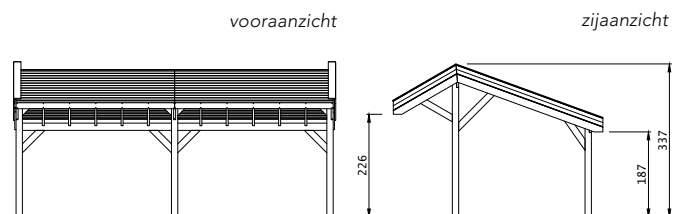

Kapschuur Modulair 700x310 cm

- Hoogte 310 cm

Elke Douglasvision kapschuur kan naar eigen wens worden samengesteld. Daarvoor is het noodzakelijk om bij opdracht een plattegrond met de gewenste maatvoering en wandindeling bij te voegen. Gebruik hiervoor het opdrachtformulier van uw Woodvision dealer.