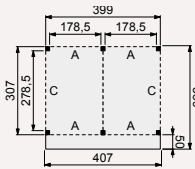

Douglasvision buitenverblijf Modulair 400x310 cm

Funderingsmaten (bxh): 399x307 cm
Buitenmaat dak (bxh): 407x359 cm
Onbehandeld
Kleurloos geïmpregneerd
Groen geïmpregneerd
Bruin gespoten
Wit gespoten
Grijs gespoten
Antraciet gespoten

	83005	2.299,-
NIEUW	84005	2.499,-
	85005	2.499,-
NIEUW	797656	2.829,-
NIEUW	737652	2.829,-
NIEUW	747651	2.829,-
NIEUW	767659	2.829,-

Voorbeeldsamenstelling

1x Buitenverblijf 400x310 cm, onbehandeld	83005	2.299,-
1x Wand A enkelzijdig Zweeds rabat, grijs gespoten	740959	325,-
1x Wand A enkelzijdig Zweeds rabat t.b.v. enkele deur, grijs gespoten	741208	319,-
1x Douglas 8-ruits enkele deur, onbehandeld	40801	349,-
2x Wand C enkelzijdig Zweeds rabat, grijs gespoten	741055	435,-

Prijsindicatie: **4.162,-**