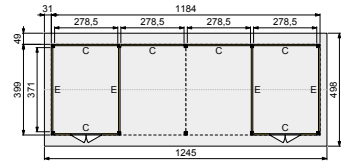

Douglasvision zadeldak Prestige 1200x400 cm

Funderingsmaten (bxh): 1184x399 cm
Buitenmaat dak (bxh): 1245x498 cm
Onbehandeld
Kleurloos geïmpregneerd
Groen geïmpregneerd
Bruin gespoten
Wit gespoten
Grijs gespoten
Antraciet gespoten
Dakpanplatenpakket zwart (71 m²)

	83570	6.999,-
NIEUW	84570	7.769,-
	85570	7.769,-
NIEUW	799308	9.129,-
NIEUW	739304	9.129,-
NIEUW	749303	9.129,-
NIEUW	769301	9.129,-
	15413	1.599,-

Voorbeeldsamenstelling:

1x Zadeldak Prestige 1200x400 cm, onbehandeld	83570	6.999,-
2x Wand C enkelzijdig Zweeds rabat, zwart geïmpregneerd	87140	339,-
2x Wand C enkelzijdig Zweeds rabat t.b.v. dubbele deur, zwart geïmpregneerd	87187	339,-
2x Douglas 8-ruits dubbele deur, onbehandeld	40800	549,-
2x Wand C dubbelzijdig Zweeds rabat, zwart geïmpregneerd	87225	539,-
4x Wand E enkelzijdig Zweeds rabat, zwart geïmpregneerd	87150	469,-
2x Topgevel t.b.v. zadeldak Prestige 400 cm (verticaal), onbehandeld	83201	185,-

Prijsindicatie: **12.777,-**

Douglasvision zadeldak Prestige 1400x400 cm

Funderingsmaten (bxh): 1384x399 cm
Buitenmaat dak (bxh): 1445x498 cm
Onbehandeld
Kleurloos geïmpregneerd
Groen geïmpregneerd
Bruin gespoten
Wit gespoten
Grijs gespoten
Antraciet gespoten
Dakpanplatenpakket zwart (76 m²)

	83575	7.359,-
NIEUW	84575	8.119,-
	85575	8.119,-
NIEUW	799353	9.699,-
NIEUW	739359	9.699,-
NIEUW	749358	9.699,-
NIEUW	769356	9.699,-
	15414	1.699,-

Voorbeeldsamenstelling: