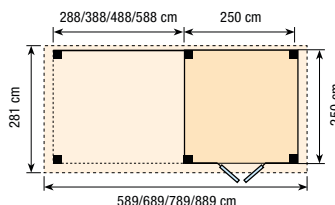

! Let op! Geef bij uw bestelling de gewenste luifelzijde aan. Bij een luifel vanaf 4 m wordt een extra staander toegevoegd.

Kolibri

Funderingsmaat (bxd) 250x250 cm
Buitenmaat dak (bxd) 301x281 cm

Onbehandeld	18158	1.849,-
Groen geïmpregneerd	88158	2.079,-
Bruin geïmpregneerd	89158	2.149,-
Kleurloos geïmpregneerd	715759	2.079,-

In kleurcombinatie NIEUW

Basis en deur	Wand		
Wit	Wit	362557	2.579,-
Wit	Grijs	362601	2.579,-
Wit	Antraciet	362656	2.579,-
Grijs	Wit	372556	2.579,-
Grijs	Grijs	372600	2.579,-
Grijs	Antraciet	372655	2.579,-
Antraciet	Wit	382555	2.579,-
Antraciet	Grijs	382609	2.579,-
Antraciet	Antraciet	382654	2.579,-

Met luifel 3 m

538x250 cm
589x281 cm

18208	2.569,-
88208	2.869,-
89208	2.969,-
715803	2.869,-

Met luifel 4 m

638x250 cm
689x281 cm

18213	2.939,-
88213	3.269,-
89213	3.379,-
715858	3.269,-

Met luifel 5 m

738x250 cm
789x281 cm

18214	3.149,-
88214	3.519,-
89214	3.639,-
715902	3.519,-

Met luifel 6 m

838x250 cm
889x281 cm

18215	3.439,-
88215	3.839,-
89215	3.979,-
715957	3.839,-

Extra's

Vloer onbehandeld	18418	125,-	18418	125,-	18418	125,-	18418	125,-	18418	125,-
Vloer groen geïmpregneerd	88418	155,-	88418	155,-	88418	155,-	88418	155,-	88418	155,-
Vloer bruin geïmpregneerd	89418	169,-	89418	169,-	89418	169,-	89418	169,-	89418	169,-
Aluminium daktrim	40091	92,50	40098	129,-	40098	129,-	40099	165,-	40099	165,-

Voor maatwerk mogelijkheden zie pagina 180 t/m 181.