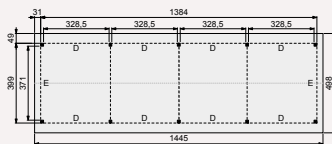

Voorbeeldsamenstelling:

1x Zadeldak Prestige 1200x400 cm, onbehandeld	83570	6.999,-
2x Wand C enkelzijdig Zweeds rabat, zwart geïmpregneerd	87140	339,-
2x Wand C enkelzijdig Zweeds rabat t.b.v. dubbele deur, zwart geïmpregneerd	87187	339,-
2x Douglas 8-ruits dubbele deur, onbehandeld	40800	549,-
2x Wand C dubbelzijdig Zweeds rabat, zwart geïmpregneerd	87225	539,-
4x Wand E enkelzijdig Zweeds rabat, zwart geïmpregneerd	87150	469,-
2x Topgevel t.b.v. zadeldak Prestige 400 cm (verticaal), onbehandeld	83201	185,-

Prijsindicatie: **12.777,-**

Douglasvision zadeldak Prestige 1400x400 cm

Funderingsmaten (bxh): 1384x399 cm
Buitenmaat dak (bxh): 1445x498 cm
Onbehandeld
Kleurloos geïmpregneerd
Groen geïmpregneerd
Bruin gespoten
Wit gespoten
Grijs gespoten
Antraciet gespoten
Dakpanplatenpakket zwart (76 m²)

	83575	7.359,-
NIEUW	84575	8.119,-
	85575	8.119,-
NIEUW	799353	9.699,-
NIEUW	739359	9.699,-
NIEUW	749358	9.699,-
NIEUW	769356	9.699,-
	15414	1.699,-

Voorbeeldsamenstelling:

1x Zadeldak Prestige 1400x400 cm, onbehandeld	83575	7.359,-
1x Wand D enkelzijdig Zweeds rabat, onbehandeld	83145	335,-
1x Wand D enkelzijdig Zweeds rabat t.b.v. dubbele deur, onbehandeld	83192	335,-
3x Wand D dubbelzijdig Zweeds rabat, onbehandeld	83230	545,-
1x Douglas dubbele deur dicht, onbehandeld	40009	545,-
2x Wand E enkelzijdig Zweeds rabat, onbehandeld	83150	405,-
1x Wand E dubbelzijdig Zweeds rabat, onbehandeld	83235	645,-
1x Topgevel t.b.v. zadeldak Prestige 400 cm (verticaal), onbehandeld	83201	185,-

Prijsindicatie: **11.849,-**

In onze Prestige zadeldaken worden doken gebruikt voor de afwerking. Deze doken zijn ook los verkrijgbaar.