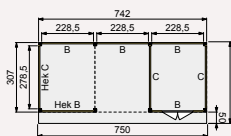

Voorbeeldsamenstelling:

1x Buitenverblijf basis 500x310 cm, onbehandeld
1x Uitbreidingsmodule 250x310 cm, onbehandeld
2x Wand B dubbelzijdig Zweeds rabat, zwart geïmpregneerd
1x Wand B enkelzijdig Zweeds rabat, zwart geïmpregneerd
1x Wand B enkelzijdig Zweeds rabat t.b.v. dubbele deur, zwart geïmpregneerd
1x Douglas 8-ruits dubbele deur, onbehandeld
2x Wand C enkelzijdig Zweeds rabat, zwart geïmpregneerd

	83015	2.479,-
	83020	995,-
	87220	469,-
	87135	305,-
	87182	305,-
	40800	549,-
	87140	339,-

Prijsindicatie: **6.249,-**

3