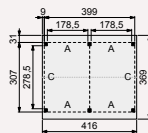

Voorbeeldsamenstelling

1x Zadeldak Modulair 400x310 cm, onbehandeld	40620	2.529,-
1x Wand A enkelzijdig Zweeds rabat, grijs gespoten	740959	325,-
1x Wand A enkelzijdig Zweeds rabat t.b.v. enkele deur, grijs gespoten	741208	319,-
2x Wand C enkelzijdig Zweeds rabat, grijs gespoten	741055	435,-
1x Topgevel t.b.v. zadeldak 310 cm, grijs gespoten	744711	229,-
1x Douglas 8-ruits enkele deur, onbehandeld	40801	349,-

Prijsindicatie: **4.621,-**