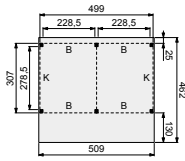

Woodvision

Funderingsmaten (bxd): 499x307 cm
Buitenmaat dak (bxd): 509x462 cm
Onbehandeld
Kleurloos geïmpregneerd
Groen geïmpregneerd
Bruin gespoten
Wit gespoten
Grijs gespoten
Antraciet gespoten
Dakpanplatenpakket zwart (26 m²)

	83275	2.699,-
NIEUW	84275	2.989,-
	85275	2.989,-
NIEUW	790015	3.459,-
NIEUW	730011	3.459,-
NIEUW	740010	3.459,-
NIEUW	760018	3.459,-
	15422	689,-

Het basispakket is te vergroten met één of meerdere uitbreidingssets

Woodvision

Onbehandeld	83280	989,-
Kleurloos geïmpregneerd	NIEUW 84280	1.129,-
Groen geïmpregneerd	85280	1.129,-
Bruin gespoten	NIEUW 790060	1.259,-
Wit gespoten	NIEUW 730066	1.259,-
Grijs gespoten	NIEUW 740065	1.259,-
Antraciet gespoten	NIEUW 760063	1.259,-
Dakpanplatenpakket zwart (11 m²)	15423	219,-

VOORBEELDSAMENSTELLINGEN

Voorbeeldsamenstelling:

1x Kapschuur basis 500x310 cm, onbehandeld	83275	2.699,-
1x Achterwand B enkelzijdig Zweeds rabat, onbehandeld	83400	255,-
1x Achterwand B dubbelzijdig Zweeds rabat, onbehandeld	83490	375,-
1x Zijwand I dubbelzijdig Zweeds rabat, onbehandeld	83505	375,-
2x Zijwand K enkelzijdig Zweeds rabat, onbehandeld	83480	389,-
1x Voorwand F enkelzijdig Zweeds rabat t.b.v. enkele deur, onbehandeld	83442	415,-
1x Douglas 4-ruits enkele deur, onbehandeld	47115	339,-
1x Dakpanplatenpakket (terracotta 26 m²)	15622	689,-

Prijsindicatie: **5.925,-**

1x Kapschuur basis 500x310 cm, wit gespoten	730011	3.459,-
1x Kapschuur uitbreidingsmodule 250x310 cm, wit gespoten	730066	1.259,-
3x Achterwand B enkelzijdig verticaal, grijs gespoten	741918	375,-
2x Douglas hekwerk met kruis C, grijs gespoten	743707	185,-

Prijsindicatie: **6.213,-**

Voorbeeldsamenstelling: