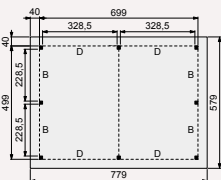

Douglasvision buitenverblijf Prestige 700x500 cm

	83525	6.429,-
NIEUW	84525	6.969,-
	85525	6.969,-
NIEUW	798509	7.679,-
NIEUW	738505	7.679,-
NIEUW	748504	7.679,-
NIEUW	768502	7.679,-