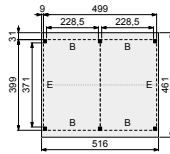

Voorbeeldsamenstelling

1x Zadeldak Modulair 500x400 cm, onbehandeld	40635	3.329,-
1x Wand B enkelzijdige verticale wand, wit gespoten	731957	399,-
1x Wand B enkelzijdige verticale wand t.b.v. enkele deur, wit gespoten	732251	395,-
1x Wand B dubbelzijdige verticale wand, wit gespoten	732701	655,-
2x Wand E enkelzijdige verticale wand, wit gespoten	732107	625,-
1x Douglas 8-ruits enkele deur, onbehandeld	40801	349,-

Prijsindicatie: **6.377,-**