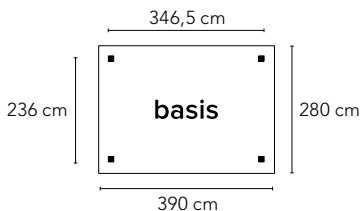

Hillhout
Living Modulair Excellent 300

Onbehandeld	NIEUW	710006	1.159,-
Groen geïmpregneerd		720906	1.249,-
Wit gespoten	NIEUW	730004	1.449,-
Grijs gespoten	NIEUW	740003	1.449,-
Antraciet gespoten	NIEUW	760001	1.449,-
Bruin gespoten	NIEUW	780023	1.449,-