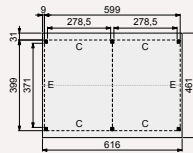

Douglasvision zadeldak Modulair 600x400 cm

Funderingsmaten (bx): 599x399 cm
Buitenmaat dak (bx): 615x461 cm
Onbehandeld
Kleurloos geïmpregneerd
Groen geïmpregneerd
Bruin gespoten
Wit gespoten
Grijs gespoten
Antraciet gespoten
Dakpanplatenpakket zwart (34 m²)

NIEUW	40645	3.629,-
	49645	3.979,-
	44645	3.979,-
NIEUW	794211	4.799,-
NIEUW	734217	4.799,-
NIEUW	744216	4.799,-
NIEUW	764214	4.799,-
	15407	879,-

Voorbeeldsamenstelling

1x Zadeldak Modulair 600x400 cm, onbehandeld	40645	3.629,-
2x Wand C dubbelzijdig Zweeds rabat, onbehandeld	83225	465,-
1x Wand E dubbelzijdig Zweeds rabat, onbehandeld	83235	645,-
1x Douglas hekwerk met kruis C, onbehandeld	51576	149,-

Prijsindicatie: **5.353,-**