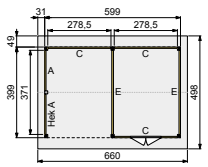

Voorbeeldsamenstelling:

1x Zadeldak Prestige 600x400 cm, wit gespoten	739106	5.919,-
1x Wand A dubbelzijdig Zweeds rabat, zwart gespoten	771656	515,-
1x Wand C enkelzijdig Zweeds rabat, zwart gespoten	771052	435,-
1x Wand C enkelzijdig Zweeds rabat t.b.v. dubbele deur, zwart gespoten	771502	405,-
1x Wand C dubbelzijdig Zweeds rabat, zwart gespoten	771755	729,-
1x Douglas dubbele deur dicht, kleurloos geïmpregneerd	717869	595,-
2x Wand E enkelzijdig Zweeds rabat, zwart gespoten	771151	595,-
1x Topgevel t.b.v. zadeldak Prestige 400 cm (verticaal), wit gespoten	734811	249,-
1x Douglas hekwerk A, wit gespoten	733456	99,95
1x Extra staander, wit gespoten	738956	89,95
3x Trasraam A type grijs stucwerk	83635	139,-
3x Trasraam C type grijs stucwerk	83645	219,-
2x Trasraam E type grijs stucwerk	83655	295,-

Prijsindicatie: **11.890,90**

Douglasvision overkappingen

Zadeldaken | Prestige