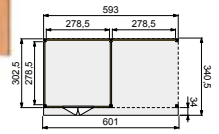

U past zelf in het
werk de wand aan
t.b.v. de deur.