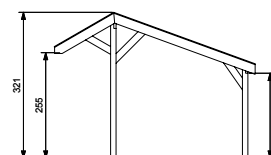

zij aanzicht