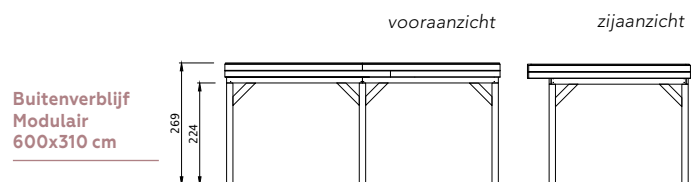

- Doorloophoogte 224 cm
- Hoogte ca. 269 cm

Elk Douglasvision buitenverblijf kan naar eigen wens worden samengesteld. Daarvoor is het noodzakelijk om bij opdracht een plattegrond met de gewenste maatvoering en wanddeling bij te voegen. Gebruik hiervoor het opdrachtformulier van uw Woodvision dealer.