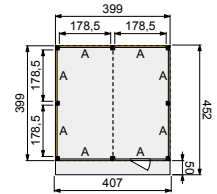

Douglasvision buitenverblijf Modulair 400x400 cm

Funderingsmaten (bxh): 399x399 cm
Buitenmaat dak (bxh): 407x452 cm
Onbehandeld
Kleurloos geïmpregneerd
Groen geïmpregneerd
Bruin gespoten
Wit gespoten
Grijs gespoten
Antraciet gespoten

	83010	2.619,-
NIEUW	84010	2.849,-
	85010	2.849,-
NIEUW	797700	3.379,-
NIEUW	737706	3.379,-
NIEUW	747705	3.379,-
NIEUW	767703	3.379,-

Voorbeeldsamenstelling

1x Buitenverblijf 400x400 cm, onbehandeld	83010	2.619,-
7x Wand A enkelzijdig Zweeds rabat, zwart geïmpregneerd	87130	269,-
1x Wand A enkelzijdig Zweeds rabat t.b.v. enkele deur, zwart geïmpregneerd	87157	295,-
1x Douglas enkele deur met zwart beslag, onbehandeld	40782	349,-

Prijsindicatie: **5.146,-**

Voor alle informatie over de wanden zie pagina 54 t/m 57. Voor alle informatie over deuren, ramen, & accessoires zie pagina 162 t/m 176. Voor hemelwaterafvoersets zie pagina 173.