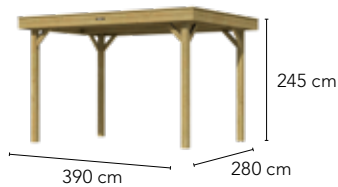

Hillhout
Living Modulair Excellent 300

Onbehandeld	NIEUW	710006	1.159,-
Groen geïmpregneerd		720906	1.249,-
Wit gespoten	NIEUW	730004	1.449,-
Grijs gespoten	NIEUW	740003	1.449,-
Antraciet gespoten	NIEUW	760001	1.449,-
Bruin gespoten	NIEUW	780023	1.449,-

Hillhout
Living Modulair Excellent 400

Onbehandeld	NIEUW	710051	1.329,-
Groen geïmpregneerd		721425	1.459,-
Wit gespoten	NIEUW	730059	1.689,-
Grijs gespoten	NIEUW	740058	1.689,-
Antraciet gespoten	NIEUW	760056	1.689,-
Bruin gespoten	NIEUW	780054	1.689,-

Hillhout
Living Modulair hoekmodel Excellent

Onbehandeld	NIEUW	710105	1.359,-
Groen geïmpregneerd		721156	1.499,-
Wit gespoten	NIEUW	730103	1.719,-
Grijs gespoten	NIEUW	740102	1.719,-
Antraciet gespoten	NIEUW	760100	1.719,-
Bruin gespoten	NIEUW	780108	1.719,-

Max. 3 wandelementen + 2 extra staanders

101 cm (= breedte wandelement)

Max. 3 wandelementen + 2 extra staanders

101 cm (= breedte wandelement)

Max. 3 wandelementen + 2 extra staanders

Max. 1 wandelement

Hillhout
Living Modulair Excellent 500

Onbehandeld	NIEUW	710150	1.779,-
Groen geïmpregneerd		721476	1.949,-
Wit gespoten	NIEUW	730158	2.259,-
Grijs gespoten	NIEUW	740157	2.259,-
Antraciet gespoten	NIEUW	760155	2.259,-
Bruin gespoten	NIEUW	780153	2.259,-

Max. 4 wandelementen + 2 extra staanders

101 cm (= breedte wandelement)

Hillhout
Living Modulair Excellent 700

Onbehandeld	NIEUW	710204	2.189,-
Groen geïmpregneerd		721484	2.429,-
Wit gespoten	NIEUW	730202	2.799,-
Grijs gespoten	NIEUW	740201	2.799,-
Antraciet gespoten	NIEUW	760209	2.799,-
Bruin gespoten	NIEUW	780207	2.799,-

Max. 6 wandelementen + 4 extra staanders

101 cm (= breedte wandelement)

De mogelijkheden zijn eindeloos. Zie pagina 17 voor alle mogelijkheden.