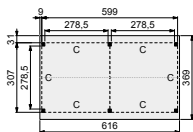

Voorbeeldsamenstelling

1x Zadeldak Modulair 600x310 cm, onbehandeld	40640	3.129,-
3x Wand C blokhutprofiel, onbehandeld	83085	259,-
1x Wand C blokhutprofiel t.b.v. enkele deur, onbehandeld	83106	235,-
1x Topgevel t.b.v. zadeldak 310 cm, onbehandeld	83200	189,-
1x Douglas 8-ruits enkele deur, onbehandeld	40801	349,-

Prijsindicatie: **4.679,-**