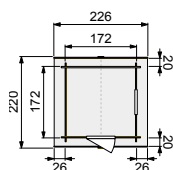

Donau 172

172x172 cm
226x220 cm
112x211x40 cm
340 kg