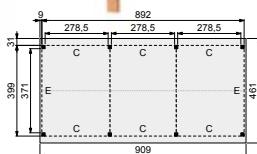

Douglasvision zadeldak Modulair 900x400 cm

Funderingsmaten (bx): 892x399 cm
Buitenmaat dak (bx): 909x461 cm
Onbehandeld
Kleurloos geïmpregneerd
Groen geïmpregneerd
Bruin gespoten
Wit gespoten
Grijs gespoten
Antraciet gespoten
Dakpanplatenpakket zwart (51 m²)

NIEUW	40665	4.899,-
	49665	5.369,-
	44665	5.369,-
NIEUW	794266	6.459,-
NIEUW	734262	6.459,-
NIEUW	744261	6.459,-
NIEUW	764269	6.459,-
	15408	1.189,-

Voorbeeldsamenstelling

1x Zadeldak Modulair 900x400 cm, onbehandeld	40665	4.899,-
1x Wand C enkelzijdig Zweeds rabat, zwart geïmpregneerd	87140	339,-
1x Wand C enkelzijdig Zweeds rabat t.b.v. dubbele deur, zwart geïmpregneerd	87187	339,-
2x Wand E enkelzijdig Zweeds rabat, zwart geïmpregneerd	87150	469,-
1x Topgevel t.b.v. zadeldak 400 cm, zwart geïmpregneerd	87205	275,-
1x Douglas 8-ruits dubbele deur, onbehandeld	40800	549,-

Prijsindicatie: **7.339,-**