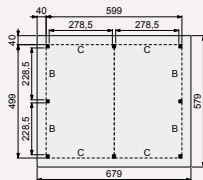

Voorbeeldsamenstelling:

1x Buitenverblijf Prestige 600x500 cm, onbehandeld	83520	5.999,-
3x Wand B enkelzijdig Zweeds rabat, zwart geïmpregneerd	87135	305,-
1x Wand B enkelzijdig Zweeds rabat t.b.v. enkele deur, zwart geïmpregneerd	87162	329,-
1x Douglas 8-ruits enkele deur, onbehandeld	40801	349,-
2x Wand C enkelzijdig Zweeds rabat, zwart geïmpregneerd	87140	339,-
1x Wand C dubbelzijdig Zweeds rabat, zwart geïmpregneerd	87225	539,-
1x Extra staander, onbehandeld	83240	78,95
1x Trasraam A type steenstrip	83610	175,-
3x Trasraam B type steenstrip	83615	225,-
4x Trasraam C type steenstrip	83620	269,-

Prijsindicatie: **10.813,95**

Mooi!
Voeg trasramen toe
aan uw buitenverblijf