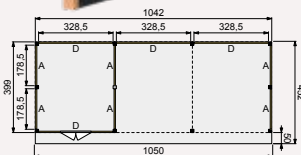

Voorbeeldsamenstelling:

Voorbeeldsamenstelling:

1x Buitenverblijf basis 700x400 cm, onbehandeld	83065	3.429,-
1x Buitenverblijf uitbreidingsmodule 350x400 cm, onbehandeld	83070	1.539,-
4x Wand A enkelzijdig Zweeds rabat, zwart geïmpregneerd	87130	269,-
2x Wand A dubbelzijdig Zweeds rabat, zwart geïmpregneerd	87215	395,-
1x Wand D enkelzijdig Zweeds rabat, zwart geïmpregneerd	87145	389,-
1x Wand D enkelzijdig Zweeds rabat t.b.v. dubbele deur, zwart geïmpregneerd	87192	389,-
1x Douglas 8-ruits dubbele deur, onbehandeld	40800	549,-
2x Wand D dubbelzijdig Zweeds rabat, zwart geïmpregneerd	87230	629,-
1x Extra staander, onbehandeld	83240	78,95

Prijsindicatie: **9.497,95**