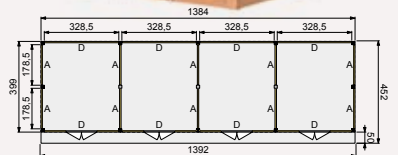

Voorbeeldsamenstelling:

1x Buitenverblijf basis 700x400 cm, onbehandeld	83065	3.429,-
2x Buitenverblijf uitbreidingsmodule 350x400 cm, onbehandeld	83070	1.539,-
4x Wand A enkelzijdig Zweeds rabat, onbehandeld	83130	235,-
6x Wand A blokhutprofiel, onbehandeld	83075	205,-
4x Wand D enkelzijdig Zweeds rabat, onbehandeld	83145	335,-
4x Wand D enkelzijdig Zweeds rabat t.b.v. dubbele deur, onbehandeld	83192	335,-
4x Douglas dubbele deur dicht, onbehandeld	40009	545,-
3x Extra staander, onbehandeld	83240	78,95

Prijsindicatie: **13.773,85**