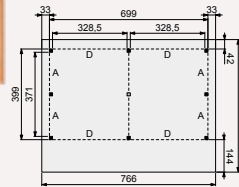

Woodvision

Douglasvision kapschuur Prestige 700x400 cm

Funderingsmaten (bxh): 699x399 cm
Buitenmaat dak (bxh): 766x584 cm
Onbehandeld
Kleurloos geïmpregneerd
Groen geïmpregneerd
Bruin gespoten
Wit gespoten
Grijs gespoten
Antraciet gespoten
Dakpanplatenpakket zwart (47 m²)

	83585	5.199,-
NIEUW	84585	5.849,-
	85585	5.849,-
NIEUW	790367	6.819,-
NIEUW	730363	6.819,-
NIEUW	740362	6.819,-
NIEUW	760360	6.819,-
	15433	1.079,-