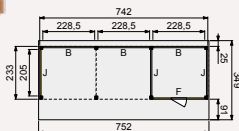

Voorbeeldsamenstelling:

1x Kapschuur basis 500x230 cm, onbehandeld
1x Kapschuur uitbreidingsmodule 250x230 cm, onbehandeld
3x Achterwand B Zweeds rabat, onbehandeld
1x Voorwand F Zweeds rabat t.b.v. dubbele deur, onbehandeld
1x Douglas 8-ruits dubbele deur, onbehandeld
2x Zijwand J Zweeds rabat, onbehandeld

	83245	2.439,-
	83250	929,-
	83400	255,-
	83457	389,-
	40800	549,-
	83475	345,-

Prijsindicatie: **5.761,-**

3

Voorbeeldsamenstelling: