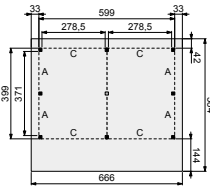

Kapschuur Prestige 600x400 cm / 700x400 cm

vooraanzicht

zij aanzicht 360

- Doorloophoogte 232 cm, achterzijde 194 cm
- Hoogte ca. 375 cm

Elk Douglasvision kapschuur kan naar eigen wens worden samengesteld. Daarvoor is het noodzakelijk om bij opdracht een plattegrond met de gewenste maatvoering en wandindeling bij te voegen. Gebruik hiervoor het opdracht-formulier van uw Woodvision dealer.