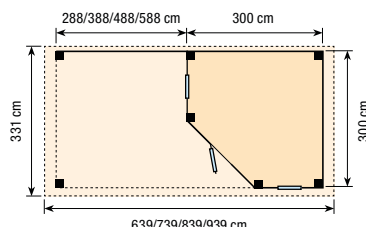

! Let op! Geef bij uw bestelling de gewenste luifelzijde aan. Bij een luifel vanaf 4 m wordt een extra staander toegevoegd.

Houtduif

Funderingsmaat (bxd) 300x300 cm
Buitenmaat dak (bxd) 351x331 cm

Onbehandeld	18113	2.279,-
Groen geïmpregneerd	88113	2.569,-
Bruin geïmpregneerd	89113	2.659,-
Kleurloos geïmpregneerd	715001	2.569,-

In kleurcombinatie NIUW

Basis, deur, ramen Wand

Wit	Wit	361062	3.199,-
Wit	Grijs	361116	3.199,-
Wit	Antraciet	361161	3.199,-
Grijs	Wit	371061	3.199,-
Grijs	Grijs	371115	3.199,-
Grijs	Antraciet	371160	3.199,-
Antraciet	Wit	381060	3.199,-
Antraciet	Grijs	381114	3.199,-
Antraciet	Antraciet	381169	3.199,-

Met luifel 3 m

18112	2.989,-
88112	3.359,-
89112	3.479,-
715056	3.359,-

Met luifel 4 m

18492	3.319,-
88492	3.719,-
89492	3.859,-
715100	3.719,-

Met luifel 5 m

18493	3.659,-
88493	4.119,-
89493	4.279,-
715155	4.119,-

Met luifel 6 m

18494	4.219,-
88494	4.729,-
89494	4.919,-
715209	4.729,-

Extra's

Vloer onbehandeld	18479	305,-
Vloer groen geïmpregneerd	88479	345,-
Vloer bruin geïmpregneerd	89479	369,-
Aluminium daktrim	40091	92,50

18479	305,-
88479	345,-
89479	369,-
40098	129,-

18479	305,-
88479	345,-
89479	369,-
40099	165,-

18479	305,-
88479	345,-
89479	369,-
40099	165,-

Voor maatwerk mogelijkheden zie pagina 180 t/m 181.