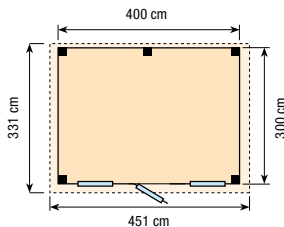

! Let op! Geef bij uw bestelling de gewenste luifelzijde aan. Bij een luifel vanaf 4 m wordt een extra staander toegevoegd.

Kievit			Met luifel 3 m	Met luifel 4 m	Met luifel 5 m	Met luifel 6 m					
Funderingsmaat (bxd)	400x300 cm		688x300 cm	788x300 cm	888x300 cm	988x300 cm					
Buitenmaat dak (bxd)	451x331 cm		739x331 cm	839x331 cm	939x331 cm	1039x331 cm					
Onbehandeld	18134	2.419,-	18967	3.259,-	18968	3.649,-	18969	3.999,-	18970	4.369,-	
Groen geïmpregneerd	88134	2.719,-	88967	3.659,-	88968	4.089,-	88969	4.489,-	88970	4.899,-	
Bruin geïmpregneerd	89134	2.819,-	89967	3.799,-	89968	4.249,-	89969	4.659,-	89970	5.099,-	
Kleurloos geïmpregneerd	718002	2.719,-	718057	3.659,-	718101	4.089,-	718156	4.489,-	718200	4.899,-	
In kleurcombinatie NIEUW											
Basis, deur, ramen	Wand										
Wit	Wit	369303	3.529,-	369457	4.739,-	369600	5.249,-	369754	5.719,-	369907	6.209,-
Wit	Grijs	369358	3.529,-	369501	4.739,-	369655	5.249,-	369808	5.719,-	369952	6.209,-
Wit	Antraciet	369402	3.529,-	369556	4.739,-	369709	5.249,-	369853	5.719,-	361017	6.209,-
Grijs	Wit	379302	3.529,-	379456	4.739,-	379609	5.249,-	379753	5.719,-	379906	6.209,-
Grijs	Grijs	379357	3.529,-	379500	4.739,-	379654	5.249,-	379807	5.719,-	379951	6.209,-
Grijs	Antraciet	379401	3.529,-	379555	4.739,-	379708	5.249,-	379852	5.719,-	371016	6.209,-
Antraciet	Wit	389301	3.529,-	389455	4.739,-	389608	5.249,-	389752	5.719,-	389905	6.209,-
Antraciet	Grijs	389356	3.529,-	389509	4.739,-	389653	5.249,-	389806	5.719,-	389950	6.209,-
Antraciet	Antraciet	389400	3.529,-	389554	4.739,-	389707	5.249,-	389851	5.719,-	381015	6.209,-
Extra's											
Vloer onbehandeld		18413	305,-	18413	305,-	18413	305,-	18413	305,-	18413	305,-
Vloer groen geïmpregneerd		88413	339,-	88413	339,-	88413	339,-	88413	339,-	88413	339,-
Vloer bruin geïmpregneerd		89413	365,-	89413	365,-	89413	365,-	89413	365,-	89413	365,-
Aluminium daktrim		40091	92,50	40098	129,-	40099	165,-	40099	165,-	40099	165,-

Voor maatwerk mogelijkheden zie pagina 180 t/m 181.