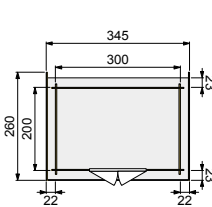

Blokhut Japura

HOUIDIKTE
28 mm

De stapelblokhut Japura is een moderne blokhut met lessenaarsdak. Met name geschikt als extra bergruimte. De Japura is uitgevoerd met dubbele 8-ruits glasdeur zonder dorpel (193 cm hoog). Beschikbaar in 3 dieptematen.

Blokhutten

Algemene gegevens

Nokhoogte	216 cm
Wandhoogte	189/216 cm
Houtdikte	28 mm
Houtsoort	Scandinavisch vuren
Deuren	1x dubbele 8-ruits glasdeur
Ramen	Geen
Glas	Enkel glas
Incl. dakleer	
Incl. bevestigingsmateriaal	

Technische gegevens

Funderingsmaat (bxh)	300x200 cm
Buitenmaat dak (bxh)	345x260 cm
Pakketmaat (bxh)	112x344x55 cm
Gewicht	440 kg

Blokhut Japura

Onbehandeld	51165	1.129,-
Groen geïmpregneerd	52165	1.349,-
Bruin geïmpregneerd	53165	1.359,-
Wit gespoten	737515	1.589,-
Grijs gespoten	747514	1.589,-
Antraciet gespoten	767512	1.589,-
Bruin gespoten	787510	1.589,-
Blauw gespoten	777511	1.589,-

(Bij een gespoten blokhut zijn ramen, deuren, gordingen, boeidelen en dakhout altijd wit.)

Extra's

Vloer onbehandeld	51375	119,-
Vloer groen geïmpregneerd	52375	149,-
Vloer bruin geïmpregneerd	53375	155,-
Fundamentbalkenset groen geïmpregneerd	25440	53,95
Fundamentbalk hardhout 2m	14075	18,95
Fundamentbalk hardhout 3m	14076	28,95
Dakgootset	25360	89,95
Ventilatioerooster, per 2	19780	8,50
Dakverankeringsset (stormbeveiliging)	18211	20,50

Japura 200

Japura 250

Japura 300

Funderingsmaat (bxh)	300x300 cm
Buitenmaat dak (bxh)	345x360 cm
Pakketmaat (bxh)	112x360x75 cm
Gewicht	540 kg

51210	1.229,-
52210	1.449,-
53210	1.469,-
737560	1.659,-
747569	1.659,-
767567	1.659,-
787565	1.659,-
777566	1.659,-

51215	1.319,-
52215	1.549,-
53215	1.559,-
737614	1.899,-
747613	1.899,-
767611	1.899,-
787619	1.899,-
777610	1.899,-