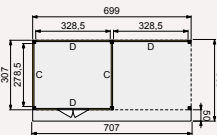

VOORBEELDSAMENSTELLINGEN

1