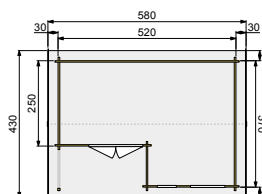

Technische gegevens

Funderingsmaat (bxd)	520x370 cm
Buitenmaat dak (bxd)	580x430 cm

Blokhut Rio Grande

Onbehandeld	51910	3.729,-
Wit gespoten	738611	5.109,-
Grijs gespoten	748610	5.109,-
Antraciet gespoten	768618	5.109,-
Bruin gespoten	788616	5.109,-
Blauw gespoten	778617	5.109,-

(Bij een gespoten blokhut zijn ramen, deuren, gordingen, boeidelen en dakhout altijd wit. Vloer is altijd onbehandeld.)

Extra's

Dakgootset	25375	369,-
Ventilatierooster, per 2	19780	8,50

De blokhutten op deze pagina worden standaard geleverd met groene dakshingles. Rode, zwarte of grijze dakshingles i.p.v. groene dakshingles zijn op aanvraag leverbaar. Hier wordt een meerprijs van € 32,50 voor gerekend.