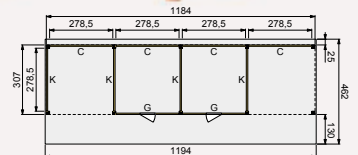

Voor alle informatie over de wanden zie pagina 84 t/m 87. Voor alle informatie over deuren, ramen, & accessoires zie pagina 162 t/m 176. Voor hemelwaterafvoersets zie pagina 173.

Douglasvision overkappingen

Kapschuuren | Modulair