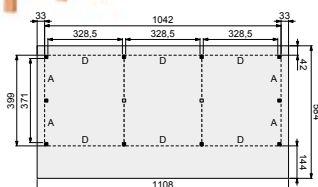

Douglasvision kapschuur Prestige 1050x400 cm

Funderingsmaten (bxd): 1042x399 cm
Buitenmaat dak (bxd): 1108x584 cm
Onbehandeld
Kleurloos geïmpregneerd
Groen geïmpregneerd
Bruin gespoten
Wit gespoten
Grijs gespoten
Antraciet gespoten
Dakpanplatenpakket zwart (66 m²)

	83595	7.219,-
NIEUW	84595	7.999,-
	85595	7.999,-
NIEUW	790466	9.439,-
NIEUW	730462	9.439,-
NIEUW	740461	9.439,-
NIEUW	760469	9.439,-
	15435	1.489,-