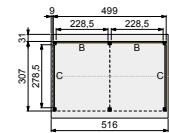

Voorbeeldsamenstelling

1x Zadeldak Modulair 500x310 cm, onbehandeld	40630	2.939,-
2x Wand B blokhutprofiel, onbehandeld	83080	235,-
2x Wand C blokhutprofiel, onbehandeld	83085	259,-

Prijsindicatie: **3.927,-**

Voor alle informatie over de wanden zie pagina 102 t/m 105. Voor alle informatie over deuren, ramen, & accessoires zie pagina 162 t/m 176. Voor hemelwaterafvoersets zie pagina 173.