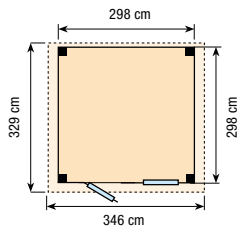

Douglas Topvision Raaf

			Met luifel 3 m	Met luifel 4 m	Met luifel 5 m	Met luifel 6 m
Funderingsmaat (bxh)	298x298 cm		584x298 cm	684x298 cm	784x298 cm	884x298 cm
Buitenmaat dak (bxh)	346x329 cm		632x329 cm	732x329 cm	832x329 cm	932x329 cm
Onbehandeld	19910	2.589,-	19920	3.569,-	19940	4.269,-
Groen geïmpregneerd	29910	2.929,-	29920	3.989,-	29940	4.779,-
Kleurloos geïmpregneerd	39910	2.929,-	39920	3.989,-	39940	4.779,-

In kleurcombinatie

Basis, deur, raam	Wand										
Bruin	Bruin	394015	3.549,-	394213	4.919,-	394411	5.379,-	394619	5.949,-	394817	6.399,-
Bruin	Wit	394060	3.549,-	394268	4.919,-	394466	5.379,-	394664	5.949,-	394862	6.399,-
Bruin	Grijs	394114	3.549,-	394312	4.919,-	394510	5.379,-	394718	5.949,-	394916	6.399,-
Bruin	Antraciet	394169	3.549,-	394367	4.919,-	394565	5.379,-	394763	5.949,-	394961	6.399,-
Wit	Bruin	364018	3.549,-	364216	4.919,-	364414	5.379,-	364612	5.949,-	364810	6.399,-
Wit	Wit	364063	3.549,-	364261	4.919,-	364469	5.379,-	364667	5.949,-	364865	6.399,-
Wit	Grijs	364117	3.549,-	364315	4.919,-	364513	5.379,-	364711	5.949,-	364919	6.399,-
Wit	Antraciet	364162	3.549,-	364360	4.919,-	364568	5.379,-	364766	5.949,-	364964	6.399,-
Grijs	Bruin	374017	3.549,-	374215	4.919,-	374413	5.379,-	374611	5.949,-	374819	6.399,-
Grijs	Wit	374062	3.549,-	374260	4.919,-	374468	5.379,-	374666	5.949,-	374864	6.399,-
Grijs	Grijs	374116	3.549,-	374314	4.919,-	374512	5.379,-	374710	5.949,-	374918	6.399,-
Grijs	Antraciet	374161	3.549,-	374369	4.919,-	374567	5.379,-	374765	5.949,-	374963	6.399,-
Antraciet	Bruin	384016	3.549,-	384214	4.919,-	384412	5.379,-	384610	5.949,-	384818	6.399,-
Antraciet	Wit	384061	3.549,-	384269	4.919,-	384467	5.379,-	384665	5.949,-	384863	6.399,-
Antraciet	Grijs	384115	3.549,-	384313	4.919,-	384511	5.379,-	384719	5.949,-	384917	6.399,-
Antraciet	Antraciet	384160	3.549,-	384368	4.919,-	384566	5.379,-	384764	5.949,-	384962	6.399,-

Extra's

Vloer onbehandeld	19955	315,-	19955	315,-	19955	315,-	19955	315,-	19955	315,-
Vloer groen geïmpregneerd	29955	355,-	29955	355,-	29955	355,-	29955	355,-	29955	355,-
Vloer kleurloos geïmpregneerd	39955	355,-	39955	355,-	39955	355,-	39955	355,-	39955	355,-
Aluminium daktrim	40091	92,50	40098	129,-	40098	129,-	40099	165,-	40099	165,-