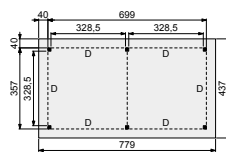

Douglasvision buitenverblijf Prestige 700x360 cm

	83955	5.419,-
NIEUW	84955	5.879,-
	85955	5.879,-
NIEUW	798455	6.399,-
NIEUW	738451	6.399,-
NIEUW	748450	6.399,-
NIEUW	768458	6.399,-