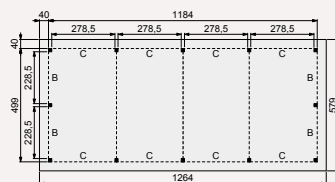

Voorbeeldsamenstelling:

Douglasvision buitenverblijf Prestige 1200x500 cm

Funderingsmaten (bxh): 1184x499 cm
Buitenmaat dak (bxh): 1264x579 cm
Onbehandeld
Kleurloos geïmpregneerd
Groen geïmpregneerd
Bruin gespoten
Wit gespoten
Grijs gespoten
Antraciet gespoten

	83540	8.999,-
NIEUW	84540	9.759,-
	85540	9.759,-
NIEUW	798806	10.919,-
NIEUW	738802	10.919,-
NIEUW	748801	10.919,-
NIEUW	768809	10.919,-