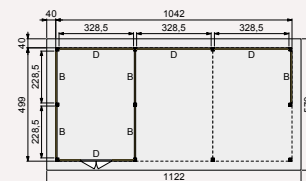

Met een stelkozijn  
sluit uw deurkozijn  
mooi aan op de wand.

Woodvision

Douglasvision buitenverblijf Prestige 1050x500 cm

- Funderingsmaten (bxd): 1042x499 cm
- Buitenmaat dak (bxd): 1122x579 cm
- Onbehandeld
- Kleurloos geïmpregneerd
- Groen geïmpregneerd
- Bruin gespoten
- Wit gespoten
- Grijs gespoten
- Antraciet gespoten