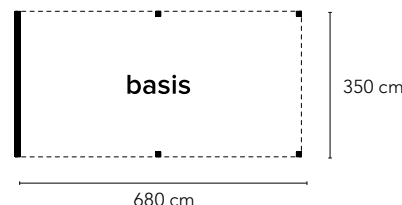

Max. 6 wandelementen + 4 extra staanders

Max. 3 wandelementen + 2 extra staanders

101 cm (= breedte wandelement)

**Hillhout**  
**Urban Living aanbouw Excellent 700**

Onbehandeld	<b>NIEUW</b>	710419	<b>1.699,-</b>
Groen geïmpregneerd		721118	<b>1.789,-</b>
Wit gespoten	<b>NIEUW</b>	730769	<b>2.109,-</b>
Grijs gespoten	<b>NIEUW</b>	740768	<b>2.109,-</b>
Antraciet gespoten	<b>NIEUW</b>	760766	<b>2.109,-</b>
Bruin gespoten	<b>NIEUW</b>	780764	<b>2.109,-</b>