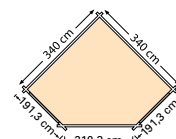

Onbehandeld	18120	1.209,-	18121	1.479,-
Groen geïmpregneerd	88120	1.459,-	88121	1.759,-
Bruin geïmpregneerd	89120	1.469,-	89121	1.779,-
Buitenmaat dak (bxd)	327x327 cm		424x424 cm	
Funderingsmaat (bxd)	280x280 cm		340x340 cm	
Nokhoogte	230 cm		230 cm	
Wandhoogte	223 cm		223 cm	
Fundamentbalken groen	25445	66,50	25450	79,95

Watersnip

Zilverplevier