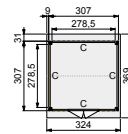

Voorbeeldsamenstelling

1x Zadeldak Modulair 310x310 cm, onbehandeld	40615	2.219,-
3x Wand C enkelzijdig Zweeds rabat, onbehandeld	83140	295,-
1x Wand C enkelzijdig Zweeds rabat t.b.v. dubbele deur, onbehandeld	83187	295,-
1x Dubbele deur met zwart beslag, onbehandeld	40787	595,-

Prijsindicatie: **3.994,-**