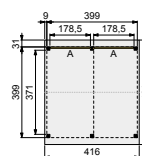

Voorbeeldsamenstelling

1x Zadeldak Modulair 400x400 cm, grijs gespoten	744117	3.819,-
2x Wand A dubbelzijdig Zweeds rabat, onbehandeld	83215	345,-

Prijsindicatie: **4.509,-**

Voor alle informatie over de wanden zie pagina 102 t/m 105. Voor alle informatie over deuren, ramen & accessoires zie pagina 162 t/m 176. Voor hemelwaterafvoersets zie pagina 173.