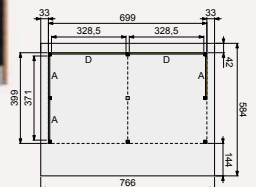

Woodvision

Douglasvision kapschuur Prestige 600x400 cm

Funderingsmaten (bxh): 599x399 cm
Buitenmaat dak (bxh): 666x584 cm
Onbehandeld
Kleurloos geïmpregneerd
Groen geïmpregneerd
Bruin gespoten
Wit gespoten
Grijs gespoten
Antraciet gespoten
Dakpanplatenpakket zwart (40 m²)

	83580	4.739,-
NIEUW	84580	5.119,-
	85580	5.119,-
NIEUW	790312	6.199,-
NIEUW	730318	6.199,-
NIEUW	740317	6.199,-
NIEUW	760315	6.199,-
	15432	975,-

Voorbeeldsamenstelling:

1x Kapschuur Prestige 600x400 cm, onbehandeld	83580	4.739,-
4x Zijwand A enkelzijdig Zweeds rabat, onbehandeld	83130	235,-
1x Achterwand C enkelzijdig Zweeds rabat, onbehandeld	83405	295,-
1x Voorwand C enkelzijdig Zweeds rabat t.b.v. dubbele deur, onbehandeld	83187	295,-
1x Douglas dubbele deur dicht, onbehandeld	40009	545,-
1x Douglas hekwerk C, onbehandeld	51575	101,-
1x Topgevel t.b.v. kapschuur Prestige, onbehandeld	83203	149,-

Prijsindicatie: **7.064,-**

Woodvision

Douglasvision kapschuur Prestige 700x400 cm

Funderingsmaten (bxh): 699x399 cm
Buitenmaat dak (bxh): 766x584 cm
Onbehandeld
Kleurloos geïmpregneerd
Groen geïmpregneerd
Bruin gespoten
Wit gespoten
Grijs gespoten
Antraciet gespoten
Dakpanplatenpakket zwart (47 m²)

	83585	5.199,-
NIEUW	84585	5.849,-
	85585	5.849,-
NIEUW	790367	6.819,-
NIEUW	730363	6.819,-
NIEUW	740362	6.819,-
NIEUW	760360	6.819,-
	15433	1.079,-

Mooi!
Voeg trasramen toe
aan uw buitenverblijf

Voorbeeldsamenstelling:

1x Kapschuur Prestige 700x400 cm, onbehandeld	83585	5.199,-
3x Zijwand A dubbelzijdig Zweeds rabat, zwart geïmpregneerd	87215	395,-
2x Achterwand D dubbelzijdig Zweeds rabat, zwart geïmpregneerd	87500	575,-
6x Trasraam A, met grijs stucwerk	83635	139,-
4x Trasraam D, met grijs stucwerk	83650	259,-

Prijsindicatie: **9.404,-**