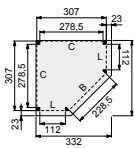

vooraanzicht

zij aanzicht

**Buitenverblijf  
Hoekmodel  
310x310 cm**

**Buitenverblijf  
Hoekmodel  
400x400 cm**

- Doorloophoogte 224 cm
- Hoogte ca. 269 cm

**Douglasvision hoekmodel Modulair 310x310 cm**