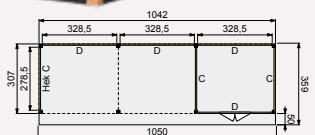

Voorbeeldsamenstelling:

1x Buitenverblijf basis 700x310 cm, onbehandeld	83035	2.889,-
2x Wand C enkelzijdig Zweeds rabat, onbehandeld	83140	295,-
2x Wand D enkelzijdig Zweeds rabat, onbehandeld	83145	335,-
1x Wand D enkelzijdig Zweeds rabat t.b.v. dubbele deur, onbehandeld	83192	335,-
1x Douglas 8-ruits dubbele deur, onbehandeld	40800	549,-

Prijsindicatie: **5.033,-**

2