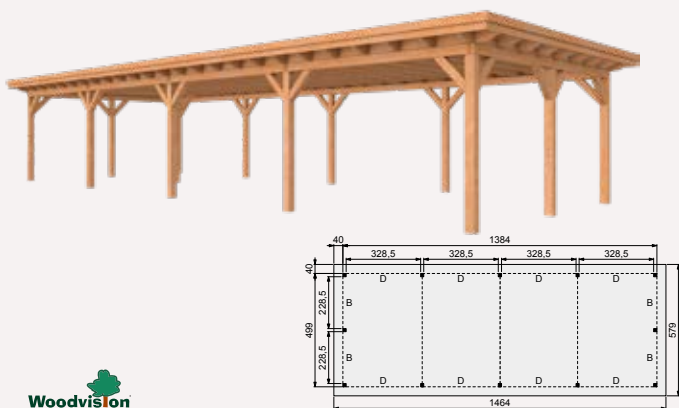

Douglasvision buitenverblijf Prestige 1400x500 cm

Funderingsmaten (bxh): 1384x499 cm

Buitenmaat dak (bxh): 1464x579 cm

Onbehandeld

Kleurloos geïmpregneerd

Groen geïmpregneerd

Bruin gespoten

Wit gespoten

Grijs gespoten

Antraciet gespoten

	83545	9.459,-
NIEUW	84545	10.249,-
	85545	10.249,-
NIEUW	798905	11.679,-
NIEUW	738901	11.679,-
NIEUW	748900	11.679,-
NIEUW	768908	11.679,-

Voorbeeldsamenstelling:

1x Buitenverblijf Prestige 1400x500 cm, onbehandeld	83545	9.459,-
4x Wand B enkelzijdig Zweeds rabat, onbehandeld	83135	265,-
1x Wand B dubbelzijdig Zweeds rabat, onbehandeld	83220	405,-
1x Wand D enkelzijdig Zweeds rabat, onbehandeld	83145	335,-
1x Wand D enkelzijdig Zweeds rabat t.b.v. dubbele deur, onbehandeld	83192	335,-
1x Douglas 8-ruits dubbele deur, onbehandeld	40800	549,-
3x Wand D dubbelzijdig Zweeds rabat, onbehandeld	83230	545,-
1x Extra staander, onbehandeld	83240	78,95

Prijsindicatie: **13.856,95**