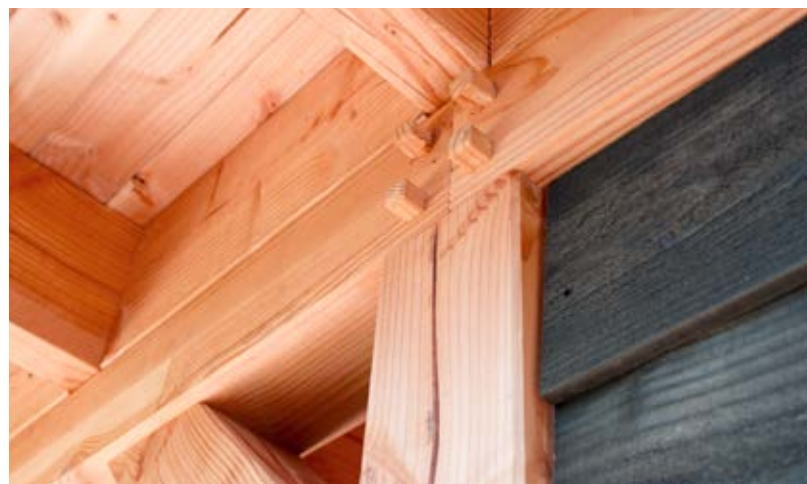

Douglas Doken

Onbehandeld 25155 **32,95**
24 stuks met speedboor, Ø 22 mm

Voor alle informatie over de wanden zie pagina 102, 104 t/m 105. Voor alle informatie over deuren, ramen, & accessoires zie pagina 162 t/m 176. Voor hemelwaterafvoerzets zie pagina 172 t/m 173. Dakpanplatenpakket bestaat uit dakpanplaten, nok en schroeven.