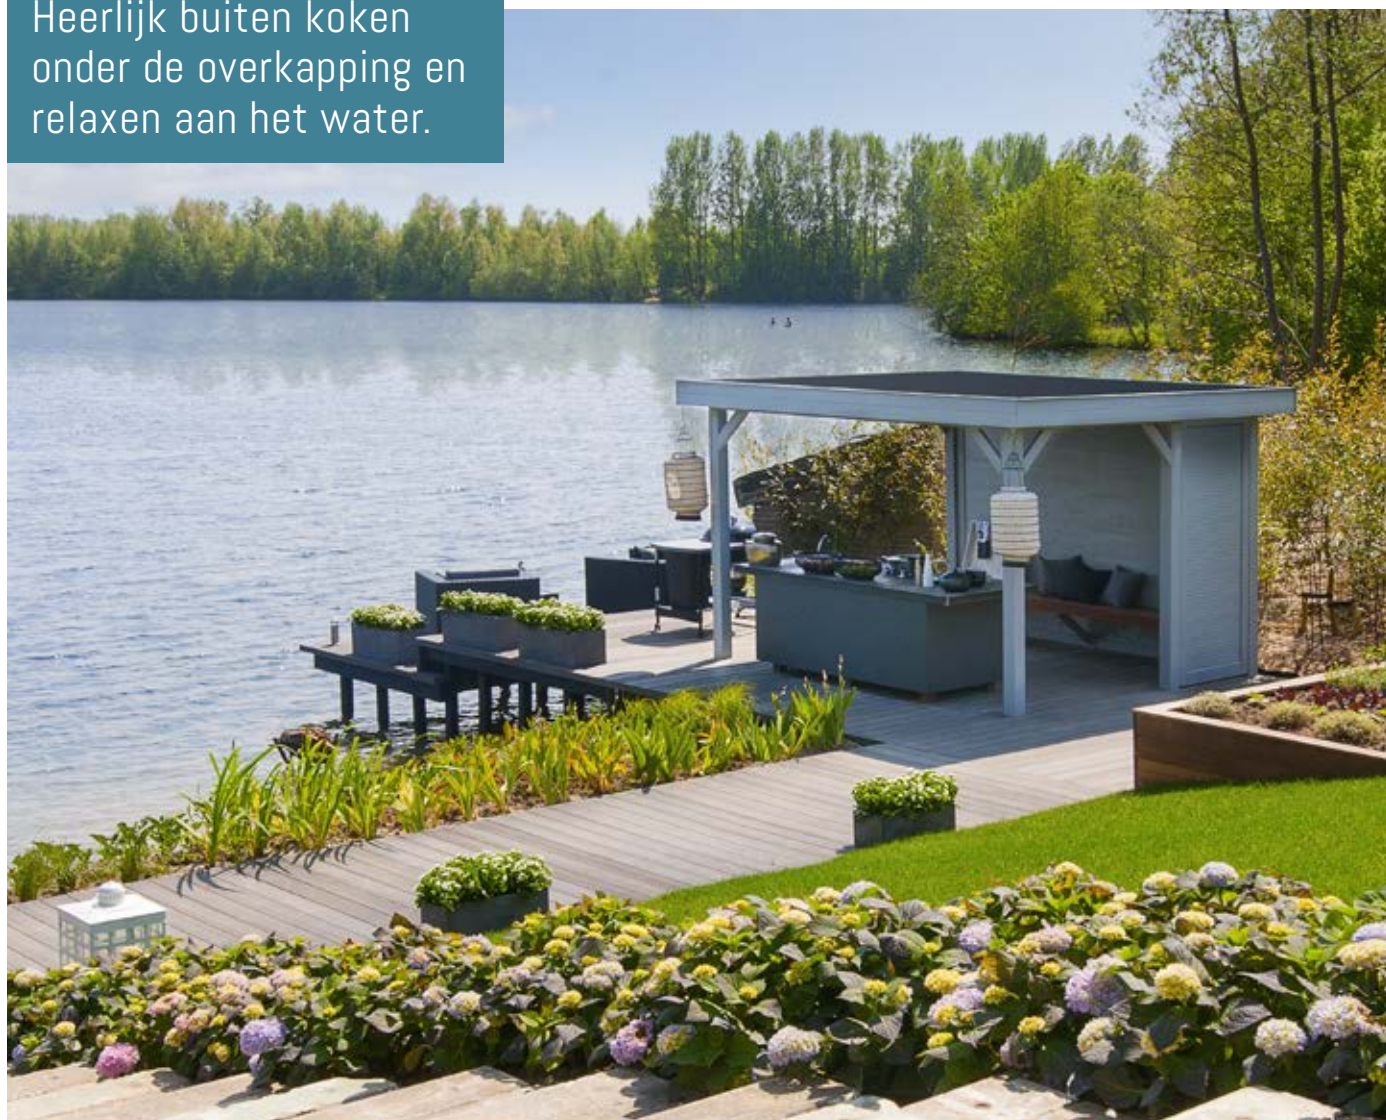

Zijwand D

Wandbreedte 303 cm		
Onbehandeld	51765	229,-
Groen geïmpregneerd	52765	265,-
Bruin geïmpregneerd	53765	269,-

Heerlijk buiten koken onder de overkapping en relaxen aan het water.