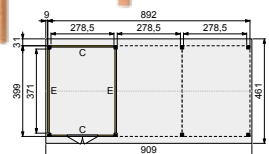

Douglasvision zadeldak Modulair 500x400 cm

Funderingsmaten (bx): 499x399 cm
Buitenmaat dak (bx): 515x461 cm
Onbehandeld
Kleurloos geïmpregneerd
Groen geïmpregneerd
Bruin gespoten
Wit gespoten
Grijs gespoten
Antraciet gespoten
Dakpanplatenpakket zwart (29 m²)

NIEUW	40635	3.329,-
	49635	3.649,-
	44635	3.649,-
NIEUW	794167	4.349,-
NIEUW	734163	4.349,-
NIEUW	744162	4.349,-
NIEUW	764160	4.349,-
	15406	759,-

Voorbeeldsamenstelling

1x Zadeldak Modulair 500x400 cm, onbehandeld	40635	3.329,-
1x Wand B enkelzijdige verticale wand, wit gespoten	731957	399,-
1x Wand B enkelzijdige verticale wand t.b.v. enkele deur, wit gespoten	732251	395,-
1x Wand B dubbelzijdige verticale wand, wit gespoten	732701	655,-
2x Wand E enkelzijdige verticale wand, wit gespoten	732107	625,-
1x Douglas 8-ruits enkele deur, onbehandeld	40801	349,-

Prijsindicatie: **6.377,-**

Douglasvision zadeldak Modulair 600x400 cm

Funderingsmaten (bx): 599x399 cm
Buitenmaat dak (bx): 615x461 cm
Onbehandeld
Kleurloos geïmpregneerd
Groen geïmpregneerd
Bruin gespoten
Wit gespoten
Grijs gespoten
Antraciet gespoten
Dakpanplatenpakket zwart (34 m²)

NIEUW	40645	3.629,-
	49645	3.979,-
	44645	3.979,-
NIEUW	794211	4.799,-
NIEUW	734217	4.799,-
NIEUW	744216	4.799,-
NIEUW	764214	4.799,-
	15407	879,-

Voorbeeldsamenstelling

1x Zadeldak Modulair 600x400 cm, onbehandeld	40645	3.629,-
2x Wand C dubbelzijdig Zweeds rabat, onbehandeld	83225	465,-
1x Wand E dubbelzijdig Zweeds rabat, onbehandeld	83235	645,-
1x Douglas hekwerk met kruis C, onbehandeld	51576	149,-

Prijsindicatie: **5.353,-**

Douglasvision zadeldak Modulair 900x400 cm