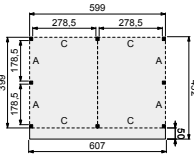

Woodvision

Douglasvision Buitenverblijf Uitbreidingsmodule 300x400 cm

Onbehandeld
Kleurloos geïmpregneerd
Groen geïmpregneerd
Bruin gespoten
Wit gespoten
Grijs gespoten
Antraciet gespoten

	83060	1.319,-
NIEUW	84060	1.439,-
	85060	1.439,-
NIEUW	798202	1.659,-
NIEUW	738208	1.659,-
NIEUW	748207	1.659,-
NIEUW	768205	1.659,-

Het basispakket is te vergroten met één of meerdere uitbreidingssets