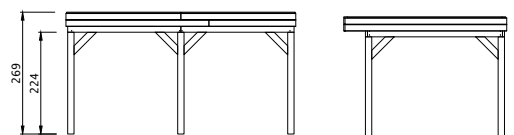

vooraanzicht

zij aanzicht

**Buitenverblijf Modulair 500x310 cm**

- Doorloophoogte 224 cm
- Hoogte ca. 269 cm

Elk Douglasvision buitenverblijf kan naar eigen wens worden samengesteld. Daarvoor is het noodzakelijk om bij opdracht een plattegrond met de gewenste maatvoering en wandindeling bij te voegen. Gebruik hiervoor het opdrachtformulier van uw Woodvision dealer.