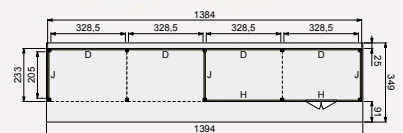

Voorbeeldsamenstelling:

1x Kapschuur basis 700x230 cm, onbehandeld	83265	2.989,-
2x Kapschuur uitbreidingsmodule 350x230 cm, onbehandeld	83270	1.129,-
4x Achterwand D blokhutprofiel, onbehandeld	83320	279,-
1x Voorwand H blokhutprofiel, onbehandeld	83340	469,-
1x Voorwand H blokhutprofiel t.b.v. dubbele deur, onbehandeld	83376	419,-
1x Douglas dubbele deur dicht, onbehandeld	40009	545,-
3x Zijwand J blokhutprofiel, onbehandeld	83385	369,-

Prijsindicatie: **8.903,-**

Douglasvision overkappingen

Kapschuuren | Modulair