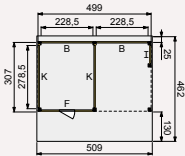

Voorbeeldsamenstelling:

VOORBEELDSAMENSTELLINGEN

Voorbeeldsamenstelling:

1x Kapschuur basis 500x310 cm, onbehandeld	83275	2.699,-
1x Achterwand B enkelzijdig Zweeds rabat, onbehandeld	83400	255,-
1x Achterwand B dubbelzijdig Zweeds rabat, onbehandeld	83490	375,-
1x Zijwand I dubbelzijdig Zweeds rabat, onbehandeld	83505	375,-
2x Zijwand K enkelzijdig Zweeds rabat, onbehandeld	83480	389,-
1x Voorwand F enkelzijdig Zweeds rabat t.b.v. enkele deur, onbehandeld	83442	415,-
1x Douglas 4-ruits enkele deur, onbehandeld	47115	339,-
1x Dakpanplatenpakket (terracotta 26 m²)	15622	689,-

Prijsindicatie: **5.925,-**