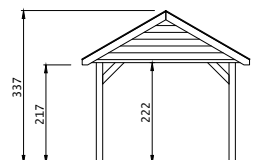

Nokhoogte:

- Zadeldak 310 cm diep, 337 cm hoog
- Zadeldak 400 cm diep, 363 cm hoog

Elke Douglasvision zadeldak kan naar eigen wens worden samengesteld. Daarvoor is het noodzakelijk om bij opdracht een plattegrond met de gewenste maatvoering en wandindeling bij te voegen. Gebruik hiervoor het opdrachtformulier van uw Woodvision dealer.