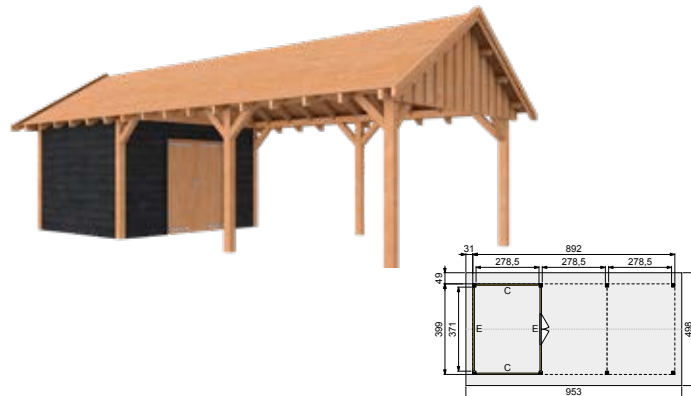

Voorbeeldsamenstelling:

1x Zadeldak Prestige 900x400 cm, onbehandeld	83560	5.859,-
2x Wand C enkelzijdig Zweeds rabat, zwart geïmpregneerd	87140	339,-
1x Wand E enkelzijdig Zweeds rabat, zwart geïmpregneerd	87150	469,-
1x Wand E enkelzijdig Zweeds rabat t.b.v. dubbele deur, zwart geïmpregneerd	87197	469,-
1x Douglas dubbele deur dicht, onbehandeld	40009	545,-
1x Topgevel t.b.v. zadeldak Prestige 400 cm (verticaal), onbehandeld	83201	185,-

Prijsindicatie: **8.205,-**