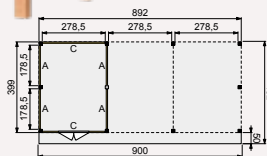

Voorbeeldsamenstelling:

1x Buitenverblijf basis 600x400 cm, onbehandeld	83055	3.039,-
1x Buitenverblijf uitbreidingsmodule 300x400 cm, onbehandeld	83060	1.319,-
4x Wand A enkelzijdig Zweeds rabat, onbehandeld	83130	235,-
1x Wand C enkelzijdig Zweeds rabat, onbehandeld	83140	295,-
1x Wand C enkelzijdig Zweeds rabat t.b.v. dubbele deur, onbehandeld	83187	295,-
1x Douglas 8-ruits dubbele deur, onbehandeld	40800	549,-
2x Wand C dubbelzijdig Zweeds rabat, onbehandeld	83225	465,-
2x Extra staander, onbehandeld	83240	78,95

Prijsindicatie: **7.524,90**

3