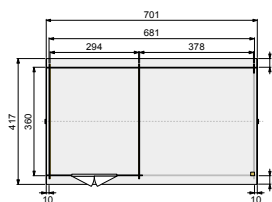

Technische gegevens

Funderingsmaat (bxh) 681x380 cm
Buitenmaat dak (bxh) 701x417 cm

Blokhut Tiber

Onbehandeld	51900	2.229,-
Groen geïmpregneerd	52900	2.419,-
Bruin geïmpregneerd	53900	2.549,-
Wit gespoten	738512	3.539,-
Grijs gespoten	748511	3.539,-
Antraciet gespoten	768519	3.539,-
Bruin gespoten	788517	3.539,-
Blauw gespoten	778518	3.539,-

(Bij een gespoten blokhut zijn ramen, deuren, gordingen, boeidelen en dakhout altijd wit.)