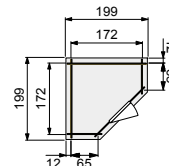

Blokhut Aragon

De stapelblokhut Aragon is een kleine hoekblokhut, met name geschikt als extra bergruimte. Door de vormgeving past deze blokhut gemakkelijk in de hoek van vrijwel elke kleine tuin. De Aragon wordt geleverd met een 8-ruits glasdeur zonder dorpel (193 cm hoog).

Algemene gegevens

Nokhoogte
Wandhoogte
Houtdikte
Houtsoort
Deuren
Ramen
Glas
Incl. EPDM rubberfolie
Incl. bevestigingsmateriaal

216 cm
200 cm
28 mm
Scandinavisch vuren
1x 8-ruits glasdeur
Geen
Enkel glas

Technische gegevens

Funderingsmaat (bxh)
Buitenmaat dak (bxh)
Pakketmaat (bxh)
Gewicht

172x172 cm
199x199 cm
112x218x40 cm
300 kg

Blokhut Aragon

Onbehandeld
Groen geïmpregneerd
Bruin geïmpregneerd
Wit gespoten
Grijs gespoten
Antraciet gespoten
Bruin gespoten
Blauw gespoten

51155 **939,-**
52155 **1.119,-**
53155 **1.129,-**
736662 **1.249,-**
746661 **1.249,-**
766669 **1.249,-**
786667 **1.249,-**
776668 **1.249,-**

(Bij een gespoten blokhut zijn ramen, deuren, gordingen, boeidelen en dakhout altijd wit.)

Extra's

Vloer onbehandeld
Vloer groen geïmpregneerd
Vloer bruin geïmpregneerd
Fundamentbalkenset groen geïmpregneerd
Fundamentbalk hardhout 2m
Fundamentbalk hardhout 3m
Ventilatioerooster, per 2
Dakverankeringsset (stormbeveiliging)

51295 **60,50**
52295 **82,50**
53295 **85,50**
25440 **53,95**
14075 **18,95**
14076 **28,95**
19780 **8,50**
18211 **20,50**

De blokhut Loire op de volgende pagina wordt standaard geleverd met groene dakshingles. Rode, zwarte of grijze dakshingles i.p.v. groene dakshingles zijn op aanvraag leverbaar. Hier wordt een meerprijs van € 32,50 voor gerekend. Indien u voor een andere deur kiest met dezelfde afmeting, betaalt u € 50,- extra. Voor extra blokhutaccessoires, ramen en deuren zie pagina 168 t/m 169 en 174 t/m 175.