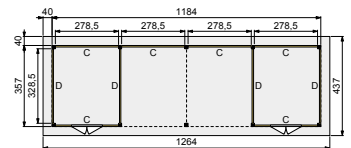

1x Buitenverblijf Prestige 1200x360 cm, kleurloos geïmpregneerd	84970	8.659,-
2x Wand C enkelzijdig Zweeds rabat, grijs gespoten	741055	435,-
2x Wand C enkelzijdig Zweeds rabat t.b.v. dubbele deur, grijs gespoten	741505	405,-
2x Douglas dubbele deur met zwart beslag, kleurloos geïmpregneerd	718019	639,-
2x Wand C dubbelzijdig Zweeds rabat, grijs gespoten	741758	729,-
4x Wand D enkelzijdig Zweeds rabat, grijs gespoten	741109	505,-

Prijsindicatie: **15.095,-**