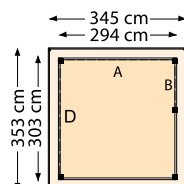

De vrijstaande overkapping is verkrijgbaar in 2 types. De wanden zijn optioneel en kunnen los bij worden besteld. Achterwand gesloten en/of de zijwand(en) gesloten. De vrijstaande overkapping bestaat uit: vierkante palen 8,8x8,8 cm, schoren 4,3x12 cm, gordingen 4,3x14,5 cm, boeiplanken 2,8 cm dik, afdeklijsten 1,2x4,5 cm, incl. EPDM dakbedekking en dakdoorvoer.

Wanden zijn gemaakt van 28 mm blokhuiprofielen en worden met een U-profiel geleverd.

Grasshopper 200

294x203 cm exclusief wanden		
Onbehandeld	51230	925,-
Groen geïmpregneerd	52230	1.119,-
Bruin geïmpregneerd	53230	1.129,-

Grasshopper 300

294x303 cm exclusief wanden		
Onbehandeld	51235	1.079,-
Groen geïmpregneerd	52235	1.269,-
Bruin geïmpregneerd	53235	1.289,-

Achterwand A

Wandbreedte 294 cm		
Onbehandeld	51245	179,-
Groen geïmpregneerd	52245	209,-
Bruin geïmpregneerd	53245	215,-

Zijwand B incl. staander

Wandbreedte 103 cm, incl. staander		
Onbehandeld	51255	122,-
Groen geïmpregneerd	52255	145,-
Bruin geïmpregneerd	53255	149,-

Zijwand C

Wandbreedte 203 cm		
Onbehandeld	15075	155,-
Groen geïmpregneerd	15080	185,-
Bruin geïmpregneerd	15081	189,-

Zijwand D

Wandbreedte 303 cm		
Onbehandeld	51765	229,-
Groen geïmpregneerd	52765	265,-
Bruin geïmpregneerd	53765	269,-

Heerlijk buiten koken onder de overkapping en relaxen aan het water.