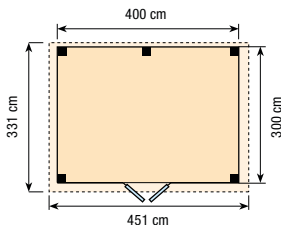

! Let op! Geef bij uw bestelling de gewenste luifelzijde aan. Bij een luifel vanaf 4 m wordt een extra staander toegevoegd.

Parelhoen

Funderingsmaat (bxd) 400x300 cm
Buitenmaat dak (bxd) 451x331 cm

Onbehandeld	18133	2.469,-
Groen geïmpregneerd	88133	2.779,-
Bruin geïmpregneerd	89133	2.869,-
Kleurloos geïmpregneerd	717753	2.779,-

In kleurcombinatie NIEUW

Basis en deur	Wand		
Wit	Wit	368559	3.539,-
Wit	Grijs	368603	3.539,-
Wit	Antraciet	368658	3.539,-
Grijs	Wit	378558	3.539,-
Grijs	Grijs	378602	3.539,-
Grijs	Antraciet	378657	3.539,-
Antraciet	Wit	388557	3.539,-
Antraciet	Grijs	388601	3.539,-
Antraciet	Antraciet	388656	3.539,-

Met luifel 3 m

Funderingsmaat (bxd) 688x300 cm
Buitenmaat dak (bxd) 739x331 cm

18971	3.339,-
88971	3.749,-
89971	3.889,-
717807	3.749,-

Met luifel 4 m

Funderingsmaat (bxd) 788x300 cm
Buitenmaat dak (bxd) 839x331 cm

18972	3.629,-
88972	4.059,-
89972	4.229,-
717852	4.059,-

Met luifel 5 m

Funderingsmaat (bxd) 888x300 cm
Buitenmaat dak (bxd) 939x331 cm

18973	4.119,-
88973	4.619,-
89973	4.799,-
717906	4.619,-

Met luifel 6 m

Funderingsmaat (bxd) 988x300 cm
Buitenmaat dak (bxd) 1039x331 cm

18974	4.449,-
88974	4.979,-
89974	5.179,-
717951	4.979,-

Extra's

Vloer onbehandeld	18413	305,-
Vloer groen geïmpregneerd	88413	339,-
Vloer bruin geïmpregneerd	89413	365,-
Aluminium daktrim	40091	92,50

18413	305,-
88413	339,-
89413	365,-
40098	129,-

18413	305,-
88413	339,-
89413	365,-
40099	165,-

18413	305,-
88413	339,-
89413	365,-
40099	165,-

18413	305,-
88413	339,-
89413	365,-
40099	165,-

Voor maatwerk mogelijkheden zie pagina 180 t/m 181.