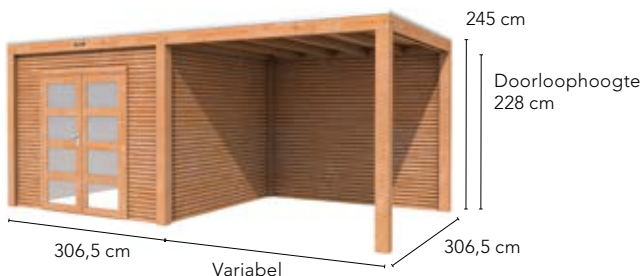

Adelaide Excellent

Hillhout

Met luifel 192,5 cm

Met luifel 292,5 cm

Met luifel 385 m

Met luifel 485 m

Funderingsmaat (bxd)	306,5x306,5 cm	499x306,5 cm	599x306,5 cm	691,5x306,5 cm	791,5x306,5 cm
Buitenmaat dak (bxd)	306,5x306,5 cm	499x306,5 cm	599x306,5 cm	691,5x306,5 cm	791,5x306,5 cm
Onbehandeld	676807 2.659,-	676906 3.779,-	677002 4.029,-	677101 4.489,-	677200 4.859,-
Groen geïmpregneerd	686806 2.999,-	686905 4.219,-	687001 4.499,-	687100 5.029,-	687209 5.449,-
Kleurloos geïmpregneerd	696805 2.999,-	696904 4.219,-	697000 4.499,-	697109 5.029,-	697208 5.449,-

In kleurcombinatie

Basis en deur