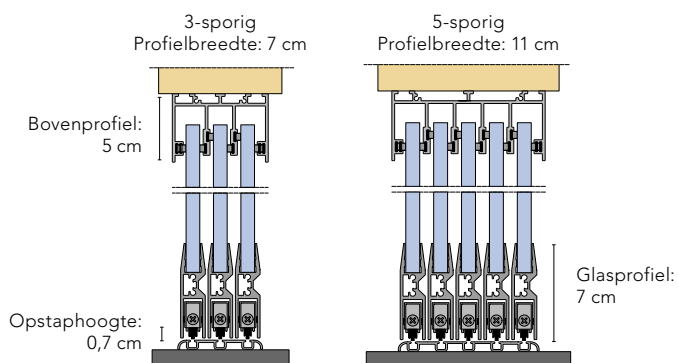

Specificaties:

- 10 mm dik gelaagd veiligheidsglas
- Maximaal 230 cm hoog en 110 cm breed
- Inclusief enkel zijprofielen en borstel
- Maatwerk is mogelijk
- Panelen worden gelijkmatig verdeeld en hebben dus dezelfde breedte
- In hoogte verstelbare wielen
- Speciale onderrail met lage opstap (7,5 mm) voor gemakkelijke doorgang
- De glazen wanden lopen met elkaar mee, waardoor de wand in één beweging dicht kan worden geschoven
- Inclusief RVS deurknop en eindkap
- 3 of 5-sporig profiel
- Geleverd inclusief zij- en hoekprofiel, hierdoor gemakkelijk te monteren onder een ringbalk van +/- 4,5 cm
- Frame is verkrijgbaar in de kleuren: antraciet RAL 7016, zuiverwit RAL 9010, verkeerswit RAL 9016 en grijs aluminium RAL 9007, crèmewit RAL 9001.
- Optioneel zijn tocht beperkende strips en slot verkrijgbaar

Glazen schuifwanden zijn te combineren met:

- Living Modulair Excellent
- Urban Living Excellent
- Hillhout veranda Excellent
- Douglas Excellent tuinhuizen
- Douglasvision buitenverblijven
- Douglasvision carport
- Douglasvision kapschuren Prestige
- Douglasvision zadeldaken
- Douglas Topvision tuinhuizen
- Topvision tuinhuizen
- Bestaande situaties aan woonhuizen

Voorbeeld Douglasvision buitenverblijf Modulair 600x310 cm

- Glazen wand van 228,5x214 cm: bestaande uit 3-delige glazen wanden van 86 cm breed.

Glazenwand per strekkende meter 12880 **459,- m²**
Totaal prijs: 2,285 x 459,- = 1.048,82