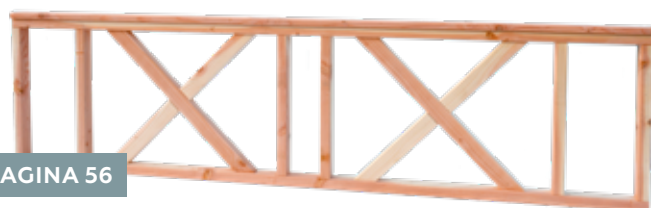

## Urban Living aanbouw

De Urban Living aanbouw kan worden aangebouwd aan een bestaande, of nieuwe Urban Living. Daarnaast kan deze ook worden aangebouwd aan de muur van een woonhuis.

PAGINA 15

## Douglas 8-ruits deuren van zware kwaliteit

Zeer fraai de nieuwe Douglas deuren in het Prestige assortiment. Zware kwaliteit, robuuste uitvoering en dubbel glas. Beschikbaar in enkele deur en dubbele deur. U kunt er zelf voor kiezen om de bijgeleverde roedes die de 8-ruits vlakverdeling creëren wel of niet te plaatsen.

## Douglas hekwerken met kruis

De Douglasvision buitenverblijven, kapschuren en zadeldaken zijn vanaf 2018 ook aan te vullen met hekwerken met kruis. De kruishekken zijn voorgemonteerd en klaar voor bevestiging, er is keuze uit drie breedtematen in onbehandelde, geïmpregneerde of gespoten uitvoering.