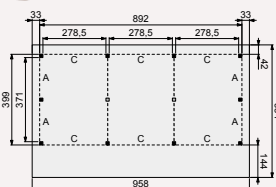

Douglasvision kapschuur Prestige 900x400 cm

Funderingsmaten (bxd): 892x399 cm
Buitenmaat dak (bxd): 958x584 cm
Onbehandeld
Kleurloos geïmpregneerd
Groen geïmpregneerd
Bruin gespoten
Wit gespoten
Grijs gespoten
Antraciet gespoten
Dakpanplatenpakket zwart (60 m²)

	83590	6.419,-
NIEUW	84590	7.439,-
	85590	7.439,-
NIEUW	790411	8.379,-
NIEUW	730417	8.379,-
NIEUW	740416	8.379,-
NIEUW	760414	8.379,-
	15434	1.329,-