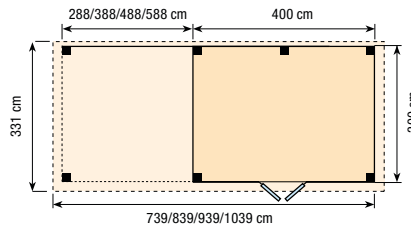

! Let op! Geef bij uw bestelling de gewenste luifelzijde aan. Bij een luifel vanaf 4 m wordt een extra staander toegevoegd.

Parelhoen

Funderingsmaat (bxd) 400x300 cm
Buitenmaat dak (bxd) 451x331 cm

Onbehandeld	18133	2.469,-
Groen geïmpregneerd	88133	2.779,-
Bruin geïmpregneerd	89133	2.869,-
Kleurloos geïmpregneerd	717753	2.779,-

In kleurcombinatie NIEUW

Basis en deur	Wand		
Wit	Wit	368559	3.539,-
Wit	Grijs	368603	3.539,-
Wit	Antraciet	368658	3.539,-
Grijs	Wit	378558	3.539,-
Grijs	Grijs	378602	3.539,-
Grijs	Antraciet	378657	3.539,-
Antraciet	Wit	388557	3.539,-
Antraciet	Grijs	388601	3.539,-
Antraciet	Antraciet	388656	3.539,-

Met luifel 3 m

Funderingsmaat (bxd) 688x300 cm
Buitenmaat dak (bxd) 739x331 cm

18971	3.339,-
88971	3.749,-
89971	3.889,-
717807	3.749,-

Met luifel 4 m

Funderingsmaat (bxd) 788x300 cm
Buitenmaat dak (bxd) 839x331 cm

18972	3.629,-
88972	4.059,-
89972	4.229,-
717852	4.059,-

Met luifel 5 m

Funderingsmaat (bxd) 888x300 cm
Buitenmaat dak (bxd) 939x331 cm

18973	4.119,-
88973	4.619,-
89973	4.799,-
717906	4.619,-

Met luifel 6 m

Funderingsmaat (bxd) 988x300 cm
Buitenmaat dak (bxd) 1039x331 cm

18974	4.449,-
88974	4.979,-
89974	5.179,-
717951	4.979,-

Extra's

Vloer onbehandeld	18413	305,-
Vloer groen geïmpregneerd	88413	339,-
Vloer bruin geïmpregneerd	89413	365,-
Aluminium daktrim	40091	92,50

18413	305,-
88413	339,-
89413	365,-
40098	129,-

18413	305,-
88413	339,-
89413	365,-
40099	165,-

18413	305,-
88413	339,-
89413	365,-
40099	165,-

18413	305,-
88413	339,-
89413	365,-
40099	165,-

Voor maatwerk mogelijkheden zie pagina 180 t/m 181.