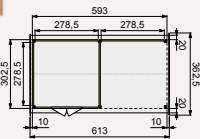

Douglasvislon DHZ zadeldak 600x300 cm

Funderingsmaten (bxd): 593x302,5 cm
Buitenmaat dak (bxd): 613x369 cm
Onbehandeld
Groen geïmpregneerd
Dakpanplatenpakket zwart (27 m²)

711201 **1.349,-**
85725 **1.519,-**
15416 **735,-**

Voorbeeldsamenstelling:

1x Zadeldak DHZ 600x300 cm, onbehandeld	711201	1.349,-
4x Wand enkelzijdig Zweeds rabat 278,5 cm, onbehandeld	40946	205,-
1x Wand dubbelzijdig Zweeds rabat 278,5 cm, onbehandeld	40951	345,-
1x Dubbele deur met zwart beslag, onbehandeld	40787	595,-
1x Stelkozijn t.b.v. deur, onbehandeld	83935	64,-
1x Dakpanplatenpakket donkerrood (27 m²)	15716	735,-

Prijsindicatie: **3.908,-**

De gekleurde artikelnummers worden op aanvraag geïmpregneerd, houd rekening met langere levertijd.

DHZ ZADELDAK WANDEN

Achterwanden 246,5 cm

Wand enkelzijdig Zweeds rabat 246,5 cm t.b.v. DHZ Zadeldak	Onbehandeld	40945	195,-	Groen geïmpregneerd	44945	225,-	Zwart geïmpregneerd	46945	245,-
Wand dubbelzijdig Zweeds rabat 246,5 cm t.b.v. DHZ Zadeldak	40950	305,-	44950	345,-	46950	389,-			

Zij- of achterwanden 278,5 cm

Wand enkelzijdig Zweeds rabat 278,5 cm t.b.v. DHZ Zadeldak	Onbehandeld	40946	205,-	Groen geïmpregneerd	44946	235,-	Zwart geïmpregneerd	46946	255,-
Wand dubbelzijdig Zweeds rabat 278,5 cm t.b.v. DHZ Zadeldak	40951	345,-	44951	379,-	46951	399,-