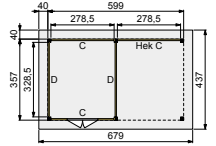

Woodvision

Douglasvision buitenverblijf Prestige 600x500 cm

Funderingsmaten (bxh): 599x499 cm
Buitenmaat dak (bxh): 679x579 cm
Onbehandeld
Kleurloos geïmpregneerd
Groen geïmpregneerd
Bruin gespoten
Wit gespoten
Grijs gespoten
Antraciet gespoten

	83520	5.999,-
NIEUW	84520	6.519,-
	85520	6.519,-
NIEUW	798400	7.139,-
NIEUW	738406	7.139,-
NIEUW	748405	7.139,-
NIEUW	768403	7.139,-