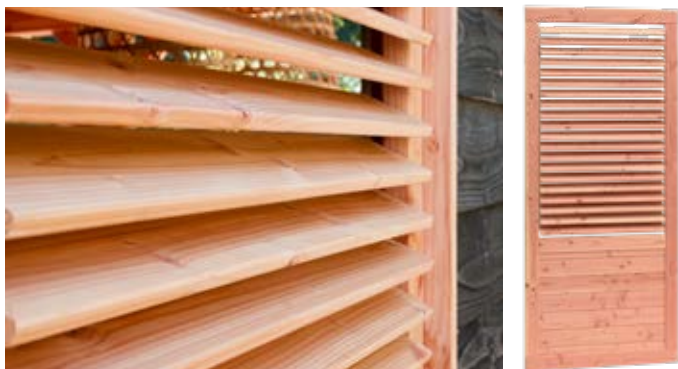

Topgevel t.b.v. Kapschuur Prestige

De topgevel dient in het werk op maat te worden gezaagd.

Onbehandeld		Geïmpregneerd			
		NIEUW			
83203	149,-	Kleurloos 84203	Groen 85203	Zwart 87203	179,-
		169,-			
Gespoten		NIEUW			
Bruin 793818	Wit 733814	Grijs 743813	Antraciet 763811	Zwart 773810	185,-

Extra staander

T.b.v. diepere tussenwanden of bergingen (wanden van 4,5 of 5 m)

Onbehandeld	83240	78,95
Kleurloos geïmpregneerd	NIEUW 84240	85,50
Groen geïmpregneerd	85240	85,50
Bruin gespoten	NIEUW 798950	89,95
Wit gespoten	NIEUW 738956	89,95
Grijs gespoten	NIEUW 748955	89,95
Antraciet gespoten	NIEUW 768953	89,95

Douglasvision
overkappingen

Kapschuren | Wanden Modulair en Prestige

Profielenset

T.b.v. het bevestigen van een wand met blokhutprofiel op de extra staander. Set bestaat uit 4 profiellatten 4,8x2,2 cm.

Onbehandeld	83945	34,95
Kleurloos geïmpregneerd	NIEUW 84945	36,50
Groen geïmpregneerd	85945	36,50
Zwart geïmpregneerd	87945	37,95
Bruin gespoten	NIEUW 799001	45,50
Wit gespoten	NIEUW 739007	45,50
Grijs gespoten	NIEUW 749006	45,50
Antraciet gespoten	NIEUW 769004	45,50
Zwart gespoten	NIEUW 779003	45,50

Douglasvision shutter-element

Een shutter-element kan als decoratief onderdeel worden toegevoegd aan een gesloten wand. 100x224 cm, lamellen 1,8x9,5 cm. Inclusief bevestigingslatten.

Onbehandeld	40795	175,-
Kleurloos geïmpregneerd	NIEUW 49795	199,-
Groen geïmpregneerd	44795	199,-
Bruin gespoten	NIEUW 799056	269,-
Wit gespoten	NIEUW 739052	269,-
Grijs gespoten	NIEUW 749051	269,-
Antraciet gespoten	NIEUW 769059	269,-
Zwart gespoten	NIEUW 779058	269,-

TRASRAMEN

Trasramen met steenstrips

Trasramen hebben een lange levensduur, bestaan uit een composiet van polyester en glasvezel, zijn licht van gewicht en 1,4 cm dik. De steenstrips worden handmatig verlijmd op de plaat.

Voordelen:

- U hoeft geen fundering meer te metselen.
- Kan direct op de grond worden geplaatst.
- Het hout van de wand komt niet in contact met de grond, waardoor u geen last heeft van optrekkend vocht.

Trasraam A type steenstrip		
178,5x34 cm	83610	175,-
Trasraam B type steenstrip		
228,5x34 cm	83615	225,-
Trasraam C type steenstrip		
278,5x34 cm	83620	269,-
Trasraam D type steenstrip		
328,5x34 cm	83625	315,-
Trasraam E type steenstrip		
371,0x34 cm	83630	355,-