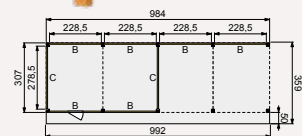

Voorbeeldsamenstelling:

1x Buitenverblijf basis 500x310 cm, onbehandeld
1x Uitbreidingsmodule 250x310 cm, onbehandeld
2x Wand B dubbelzijdig Zweeds rabat, onbehandeld
1x Wand B enkelzijdig Zweeds rabat, onbehandeld
1x Wand B enkelzijdig Zweeds rabat t.b.v. dubbele deur, onbehandeld
1x Douglas dubbele deur dicht, onbehandeld
2x Wand C enkelzijdig Zweeds rabat, onbehandeld
1x Douglas Hekwerk B, onbehandeld
1x Douglas Hekwerk C, onbehandeld

	83015	2.479,-
	83020	995,-
	83220	405,-
	83135	265,-
	83182	265,-
	40009	545,-
	83140	295,-
	51570	92,50
	51575	101,-

Prijsindicatie: **6.142,50**

4