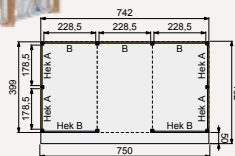

Voorbeeldsamenstelling:

1x Buitenverblijf basis 500x400 cm, onbehandeld	83045	2.879,-
1x Buitenverblijf uitbreidingsmodule 250x400 cm, onbehandeld	83050	1.179,-
3x Wand B blokhutprofiel, grijs gespoten	742953	329,-
4x Douglas hekwerk met kruis A, grijs gespoten	743608	115,-
2x Douglas hekwerk met kruis B, grijs gespoten	743653	145,-

Prijsindicatie: **5.795,-**