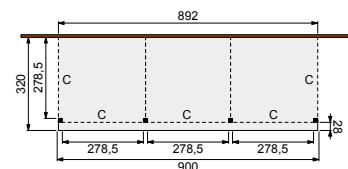

Muurbouw carport

Funderingsmaat (bxh)	499x293 cm	
Buitenmaat dak (bxh)	507x320 cm	
Onbehandeld	40765	2.039,-
Kleurloos geïmpregneerd	49765	2.359,-
Groen geïmpregneerd	44765	2.359,-
Bruin gespoten	799551	2.619,-
Wit gespoten	739557	2.619,-
Grijs gespoten	749556	2.619,-
Antraciet gespoten	769554	2.619,-

Funderingsmaat (bxh)	599x293 cm	
Buitenmaat dak (bxh)	607x320 cm	
Onbehandeld	40770	2.169,-
Kleurloos geïmpregneerd	49770	2.519,-
Groen geïmpregneerd	44770	2.519,-
Bruin gespoten	799605	2.829,-
Wit gespoten	739601	2.829,-
Grijs gespoten	749600	2.829,-
Antraciet gespoten	769608	2.829,-

Funderingsmaat (bxh)	892x293 cm	
Buitenmaat dak (bxh)	900x320 cm	
Onbehandeld	40775	2.989,-
Kleurloos geïmpregneerd	49775	3.449,-
Groen geïmpregneerd	44775	3.449,-
Bruin gespoten	799650	3.899,-
Wit gespoten	739656	3.899,-
Grijs gespoten	749655	3.899,-
Antraciet gespoten	769653	3.899,-

NIEUW

NIEUW

NIEUW

NIEUW

NIEUW

Voor alle informatie over de wanden zie pagina 54 t/m 57. Voor alle informatie over deuren, ramen, & accessoires zie pagina 162 t/m 176. Voor hemelwaterafvoersets zie pagina 173.