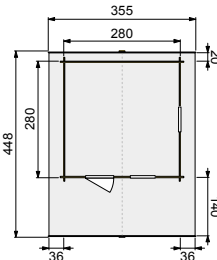

#### Algemene gegevens

Nokhoogte	243 cm
Wandhoogte	209 cm
Houtdikte	28 mm
Houtsoort	Scandinavisch vuren
Deuren	1x 6-ruits glasdeur
Ramen	1x vast raam 1x uitzetraam
Glas	Incl. groene dakshingles
	Incl. bevestigingsmateriaal