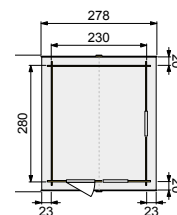

Rijn 280

230x280 cm
278x328 cm
112x319x60 cm
450 kg

Technische gegevens

Funderingsmaat (bxd)
Buitenmaat dak (bxd)
Pakketmaat (bxdxh)
Gewicht

Blokhut Rijn

Onbehandeld	51025	999,-
Groen geïmpregneerd	52025	1.199,-
Bruin geïmpregneerd	53025	1.209,-
Wit gespoten	734460	1.389,-
Grijs gespoten	744469	1.389,-
Antraciet gespoten	764467	1.389,-
Bruin gespoten	784465	1.389,-
Blauw gespoten	774466	1.389,-

51030	1.119,-
52030	1.319,-
53030	1.329,-
734514	1.569,-
744513	1.569,-
764511	1.569,-
784519	1.569,-
774510	1.569,-

51035	1.179,-
52035	1.389,-
53035	1.399,-
734569	1.689,-
744568	1.689,-
764566	1.689,-
784564	1.689,-
774565	1.689,-

(Bij een gespoten blokhut zijn ramen, deuren, gordingen, boeidelen en dakhout altijd wit.)

Extra's

Vloer onbehandeld	51310	79,50	51315	105,-	51320	129,-
Vloer groen geïmpregneerd	52310	105,-	52315	135,-	52320	162,50
Vloer bruin geïmpregneerd	53310	109,-	53315	139,-	53320	165,-
Fundamentbalkenset groen geïmpregneerd	25440	53,95	25440	53,95	25440	53,95
Fundamentbalk hardhout 2m	14075	18,95	14075	18,95	14075	18,95
Fundamentbalk hardhout 3m	14076	28,95	14076	28,95	14076	28,95
Dakgootset	25330	149,-	25335	165,-	25340	169,-
Ventilatirooster, per 2	19780	8,50	19780	8,50	19780	8,50
Dakverankeringsset (stormbeveiliging)	18211	20,50	18211	20,50	18211	20,50

De blokhutten op deze pagina's worden standaard geleverd met groene dakshingles. Rode, zwarte of grijze dakshingles i.p.v. groene dakshingles zijn op aanvraag leverbaar. Hier wordt een meerprijs van € 32,50 voor gerekend. Indien u voor een andere deur kiest met dezelfde afmeting, betaalt u € 50,- extra. Voor extra blokhutaccessoires, ramen en deuren zie pagina 168 t/m 169 en 174 t/m 175.