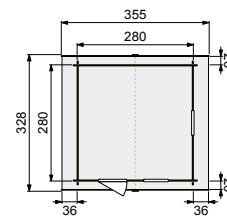

Rhone 280

Technische gegevens

Funderingsmaat (bxd)	280x172 cm
Buitenmaat dak (bxd)	355x220 cm
Pakketmaat (bxdxh)	112x298x40 cm
Gewicht	390 kg

Blokhut Rhone

Onbehandeld	51040	1.109,-
Groen geïmpregneerd	52040	1.299,-
Bruin geïmpregneerd	53040	1.319,-
Wit gespoten	734613	1.559,-
Grijs gespoten	744612	1.559,-
Antraciet gespoten	764610	1.559,-
Bruin gespoten	784618	1.559,-
Blauw gespoten	774619	1.559,-

(Bij een gespoten blokhut zijn ramen, deuren, gordingen, boeidelen en dakhout altijd wit.)

Extra's

Vloer onbehandeld	51325	96,50
Vloer groen geïmpregneerd	52325	125,-
Vloer bruin geïmpregneerd	53325	129,-
Fundamentbalkenset groen geïmpregneerd	25440	53,95
Fundamentbalk hardhout 2m	14075	18,95
Fundamentbalk hardhout 3m	14076	28,95
Dakgootset	25330	149,-
Ventilatioerooster, per 2	19780	8,50
Dakverankeringssset (stormbeveiliging)	18211	20,50