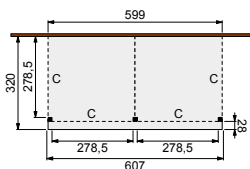

Muurbouw carport

Funderingsmaat (bxh)	499x293 cm	
Buitenmaat dak (bxh)	507x320 cm	
Onbehandeld	40765	2.039,-
Kleurloos geïmpregneerd	49765	2.359,-
Groen geïmpregneerd	44765	2.359,-
Bruin gespoten	799551	2.619,-
Wit gespoten	739557	2.619,-
Grijs gespoten	749556	2.619,-
Antraciet gespoten	769554	2.619,-

Funderingsmaat (bxh)	599x293 cm	
Buitenmaat dak (bxh)	607x320 cm	
Onbehandeld	40770	2.169,-
Kleurloos geïmpregneerd	49770	2.519,-
Groen geïmpregneerd	44770	2.519,-
Bruin gespoten	799605	2.829,-
Wit gespoten	739601	2.829,-
Grijs gespoten	749600	2.829,-
Antraciet gespoten	769608	2.829,-

Funderingsmaat (bxh)	892x293 cm	
Buitenmaat dak (bxh)	900x320 cm	
Onbehandeld	40775	2.989,-
Kleurloos geïmpregneerd	49775	3.449,-
Groen geïmpregneerd	44775	3.449,-
Bruin gespoten	799650	3.899,-
Wit gespoten	739656	3.899,-
Grijs gespoten	749655	3.899,-
Antraciet gespoten	769653	3.899,-

NIEUW

NIEUW

NIEUW

NIEUW

NIEUW

Voor alle informatie over de wanden zie pagina 54 t/m 57. Voor alle informatie over deuren, ramen, & accessoires zie pagina 162 t/m 176. Voor hemelwaterafvoersets zie pagina 173.