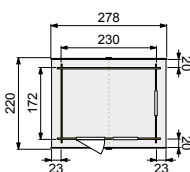

### Algemene gegevens

Nokhoogte	243 cm
Wandhoogte	209 cm
Houtdikte	28 mm
Houtsoort	Scandinavisch vuren
Deuren	1x glasdeur
Ramen	2x vast raam
Glas	Enkel glas
Incl. groene dakshingles	
Incl. bevestigingsmateriaal	