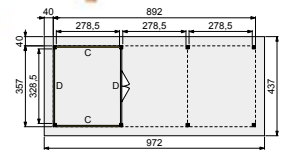

### Douglasvision buitenverblijf Prestige 900x360 cm

Funderingsmaten (bxh): 892x357 cm  
 Buitenmaat dak (bxh): 972x437 cm

Onbehandeld	83960	<b>6.489,-</b>
Kleurloos geïmpregneerd	<b>NIEUW</b> 84960	<b>6.999,-</b>
Groen geïmpregneerd	85960	<b>6.999,-</b>
Bruin gespoten	<b>NIEUW</b> 798554	<b>7.899,-</b>
Wit gespoten	<b>NIEUW</b> 738550	<b>7.899,-</b>
Grijs gespoten	<b>NIEUW</b> 748559	<b>7.899,-</b>
Antraciet gespoten	<b>NIEUW</b> 768557	<b>7.899,-</b>