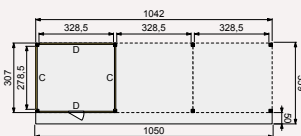

Voorbeeldsamenstelling:

1x Buitenverblijf basis 700x310 cm, onbehandeld	83035	2.889,-
1x Buitenverblijf uitbreidingsmodule 350x310 cm, onbehandeld	83040	1.349,-
2x Wand C enkelzijdig Zweeds rabat, zwart geïmpregneerd	87140	339,-
1x Wand D enkelzijdig Zweeds rabat, zwart geïmpregneerd	87145	389,-
1x Wand D enkelzijdig Zweeds rabat t.b.v. dubbele deur, zwart geïmpregneerd	87192	389,-
1x Douglas 4-ruits dubbele deur, onbehandeld	47120	549,-
2x Wand D dubbelzijdig Zweeds rabat, zwart geïmpregneerd	87230	629,-
1x Douglas hekwerk C, zwart geïmpregneerd	53575	112,-

Prijsindicatie: **7.613,-**

3