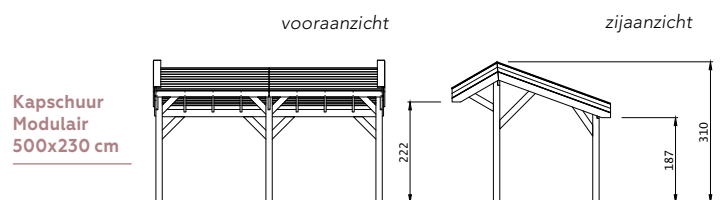

Kapschuur
Modulair
500x230 cm

- Hoogte 310 cm