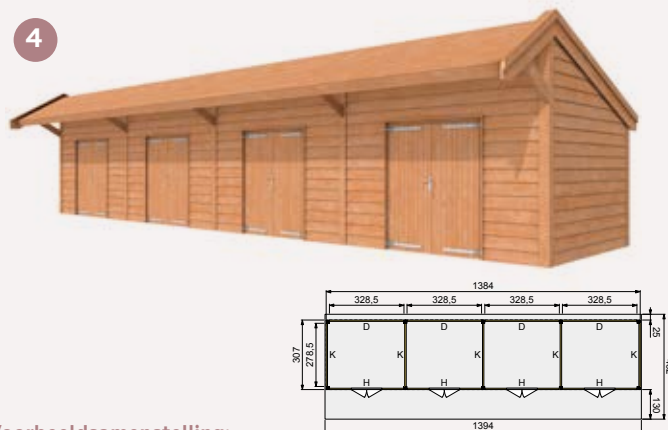

Voorbeeldsamenstelling:

1x Kapschuur basis 700x310 cm, onbehandeld	83295	3.259,-
2x Kapschuur uitbreidingsmodule 350x310 cm, onbehandeld	83300	1.239,-
4x Achterwand D enkelzijdig Zweeds rabat, onbehandeld	83410	349,-
4x Voorwand H enkelzijdig Zweeds rabat t.b.v. dubbele deur, onbehandeld	83467	485,-
4x Douglas dubbele deur dicht, onbehandeld	40009	545,-
2x Zijwand K enkelzijdig Zweeds rabat, onbehandeld	83480	389,-
3x Zijwand K dubbelzijdig Zweeds rabat, onbehandeld	83515	579,-

Prijsindicatie: **13.768,-**

Voor alle informatie over de wanden zie pagina 84 t/m 87. Voor alle informatie over deuren, ramen, & accessoires zie pagina 162 t/m 176. Voor hemelwaterafvoersets zie pagina 173.