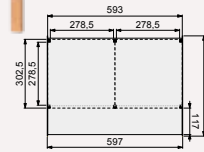

711102	1.259,-
85715	1.419,-
15419	795,-