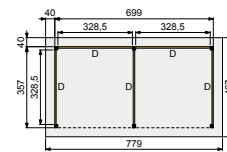

Voorbeeldsamenstelling:

1x Buitenverblijf Prestige 700x360 cm, onbehandeld	83955	5.419,-
5x Wand D dubbelzijdig Zweeds rabat, zwart geïmpregneerd	87230	629,-

Prijsindicatie: **8.564,-**