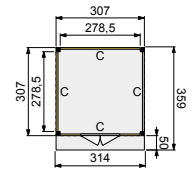

vooraanzicht

zij aanzicht

Buitenverblijf Modulair 310x310 cm

Buitenverblijf Modulair 400x310 cm

Buitenverblijf Modulair 400x400 cm

- Doorloophoogte 224 cm
- Hoogte ca. 269 cm

**Douglasvision buitenverblijf Modulair 310x310 cm**