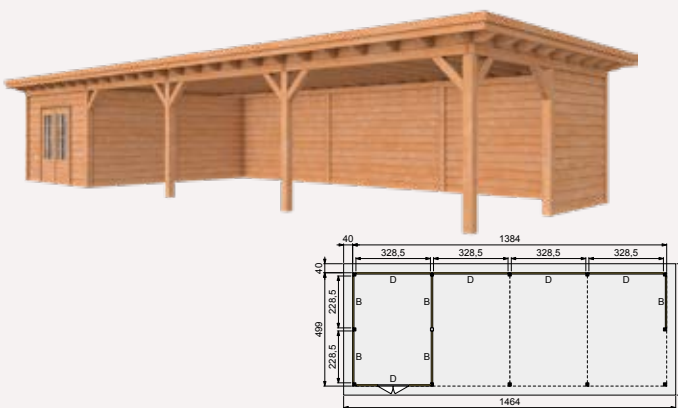

Douglasvision buitenverblijf Prestige 1400x500 cm

Funderingsmaten (bxh): 1384x499 cm

Buitenmaat dak (bxh): 1464x579 cm

Onbehandeld

Kleurloos geïmpregneerd

Groen geïmpregneerd

Bruin gespoten

Wit gespoten

Grijs gespoten

Antraciet gespoten

	83545	9.459,-
NIEUW	84545	10.249,-
	85545	10.249,-
NIEUW	798905	11.679,-
NIEUW	738901	11.679,-
NIEUW	748900	11.679,-
NIEUW	768908	11.679,-

Voorbeeldsamenstelling:

1x Buitenverblijf Prestige 1400x500 cm, onbehandeld	83545	9.459,-
4x Wand B enkelzijdig Zweeds rabat, onbehandeld	83135	265,-
1x Wand B dubbelzijdig Zweeds rabat, onbehandeld	83220	405,-
1x Wand D enkelzijdig Zweeds rabat, onbehandeld	83145	335,-
1x Wand D enkelzijdig Zweeds rabat t.b.v. dubbele deur, onbehandeld	83192	335,-
1x Douglas 8-ruits dubbele deur, onbehandeld	40800	549,-
3x Wand D dubbelzijdig Zweeds rabat, onbehandeld	83230	545,-
1x Extra staander, onbehandeld	83240	78,95

Prijsindicatie: **13.856,95**