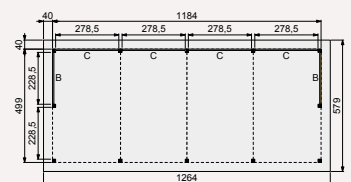

Mooi!
Voeg trasramen toe
aan uw buitenverblijf

1x Buitenverblijf Prestige 1200x500 cm, onbehandeld	83540	8.999,-
2x Wand B dubbelzijdig Zweeds rabat, zwart geïmpregneerd	87220	469,-
4x Wand C dubbelzijdig Zweeds rabat, zwart geïmpregneerd	87225	539,-
4x Trasraam B type steenstrip	83615	225,-
8x Trasraam C type steenstrip	83620	269,-

Prijsindicatie: **15.145,-**