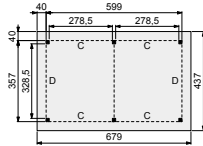

Voorbeeldsamenstelling:

1x Buitenverblijf Prestige 600x360 cm, onbehandeld	83950	5.079,-
1x Wand C enkelzijdig Zweeds rabat, onbehandeld	83140	295,-
1x Wand C enkelzijdig Zweeds rabat t.b.v. dubbele deur, onbehandeld	83187	295,-
1x Douglas dubbele deur dicht, onbehandeld	40009	545,-
2x Wand D enkelzijdig Zweeds rabat, onbehandeld	83145	335,-
1x Douglas hekwerk C, onbehandeld	51575	101,-

Prijsindicatie: **6.985,-**