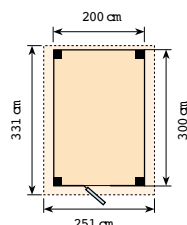

Let op! Geef bij uw bestelling de gewenste luifelzijde aan. Bij een luifel vanaf 4 m wordt een extra staander toegevoegd.

Kiekendief

Funderingsmaat (bxh)	200x300 cm	488x300 cm	588x300 cm	688x300 cm	788x300 cm
Buitenmaat dak (bxh)	251x331 cm	539x331 cm	639x331 cm	739x331 cm	839x331 cm

Onbehandeld	19795	1.689,-	19810	2.489,-	19815	2.749,-	19820	3.049,-	19825	3.239,-
Groen geïmpregneerd	88795	1.919,-	88810	2.779,-	88815	3.079,-	88820	3.409,-	88825	3.629,-
Bruin geïmpregneerd	89795	1.979,-	89810	2.869,-	89815	3.179,-	89820	3.529,-	89825	3.759,-
Kleurloos geïmpregneerd	715506	1.919,-	715551	2.779,-	715605	3.079,-	715650	3.409,-	715704	3.629,-

In kleurcombinatie NIEUW

Basis en deur	Wand										
Wit	Grijs	361802	2.399,-	361956	3.569,-	362106	3.949,-	362250	4.369,-	362403	4.679,-
Wit	Antraciet	361857	2.399,-	362007	3.569,-	362151	3.949,-	362304	4.369,-	362458	4.679,-
Wit	Wit	361901	2.399,-	362052	3.569,-	362205	3.949,-	362359	4.369,-	362502	4.679,-
Grijs	Grijs	371801	2.399,-	371955	3.569,-	372105	3.949,-	372259	4.369,-	372402	4.679,-
Grijs	Antraciet	371856	2.399,-	372006	3.569,-	372150	3.949,-	372303	4.369,-	372457	4.679,-
Grijs	Wit	371900	2.399,-	372051	3.569,-	372204	3.949,-	372358	4.369,-	372501	4.679,-
Antraciet	Grijs	381800	2.399,-	381954	3.569,-	382104	3.949,-	382258	4.369,-	382401	4.679,-
Antraciet	Antraciet	381855	2.399,-	382005	3.569,-	382159	3.949,-	382302	4.369,-	382456	4.679,-
Antraciet	Antraciet	381909	2.399,-	382050	3.569,-	382203	3.949,-	382357	4.369,-	382500	4.679,-

Extra's

Vloer onbehandeld	19805	169,-	19805	169,-	19805	169,-	19805	169,-	19805	169,-
Vloer groen geïmpregneerd	88805	199,-	88805	199,-	88805	199,-	88805	199,-	88805	199,-
Vloer bruin geïmpregneerd	89805	219,-	89805	219,-	89805	219,-	89805	219,-	89805	219,-
Aluminium daktrim	40091	92,50	40098	129,-	40098	129,-	40099	165,-	40099	165,-

Voor maatwerk mogelijkheden zie pagina 180 t/m 181.