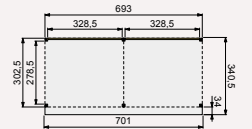

Douglasvision DHZ buitenverblijf 600x300 cm

Funderingsmaten (bx): 593x302,5 cm
Buitenmaat dak (bx): 601x340,5 cm
Onbehandeld
Groen geïmpregneerd

711355 **1.399,-**
85740 **1.589,-**

U past zelf in het
werk de wand aan
t.b.v. de deur.

Voorbeeldsamenstelling

1x Buitenverblijf DHZ 600x300 cm, onbehandeld	711355	1.399,-
4x Wand enkelzijdig Zweeds rabat 278,5 cm, onbehandeld	40946	205,-
1x Wand dubbelzijdig Zweeds rabat 278,5 cm, onbehandeld	40951	345,-
1x Dubbele deur met zwart beslag, onbehandeld	40787	595,-
1x Stelkozijn t.b.v. deur, onbehandeld	83935	64,-

Prijsindicatie: **3.223,-**

Douglasvision DHZ buitenverblijf 700x300 cm

Funderingsmaten (bx): 693x302,5 cm
Buitenmaat dak (bx): 701x340,5 cm
Onbehandeld
Groen geïmpregneerd

711409 **1.559,-**
85745 **1.749,-**

Voorbeeldsamenstelling

1x Buitenverblijf DHZ 700x300 cm, groen geïmpregneerd	85745	1.749,-
2x Wand enkelzijdig Zweeds rabat 328,5 cm, groen geïmpregneerd	44936	259,-

Prijsindicatie: **2.267,-**

De gekleurde artikelnummers worden op aanvraag geïmpregneerd, houd rekening met langere levertijd.