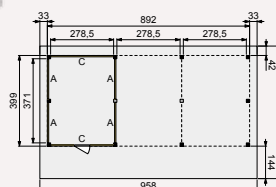

Voorbeeldsamenstelling:

1x Kapschuur Prestige 900x400 cm, wit gespoten	730417	8.379,-
4x Zijwand A enkelzijdig Zweeds rabat, wit gespoten	731414	325,-
1x Achterwand C enkelzijdig Zweeds rabat, wit gespoten	730868	419,-
1x Voorwand C enkelzijdig Zweeds rabat t.b.v. enkele deur, wit gespoten	731308	425,-
1x Douglas 8-ruits enkele deur, onbehandeld	40801	349,-
4x Trasraam A, met steenstrips	83610	175,-
1x Trasraam B, met steenstrips	83615	225,-
1x Trasraam C, met steenstrips	83620	269,-
1x Topgevel t.b.v. kapschuur Prestige, wit gespoten	733814	185,-

Prijsindicatie: **12.251,-**